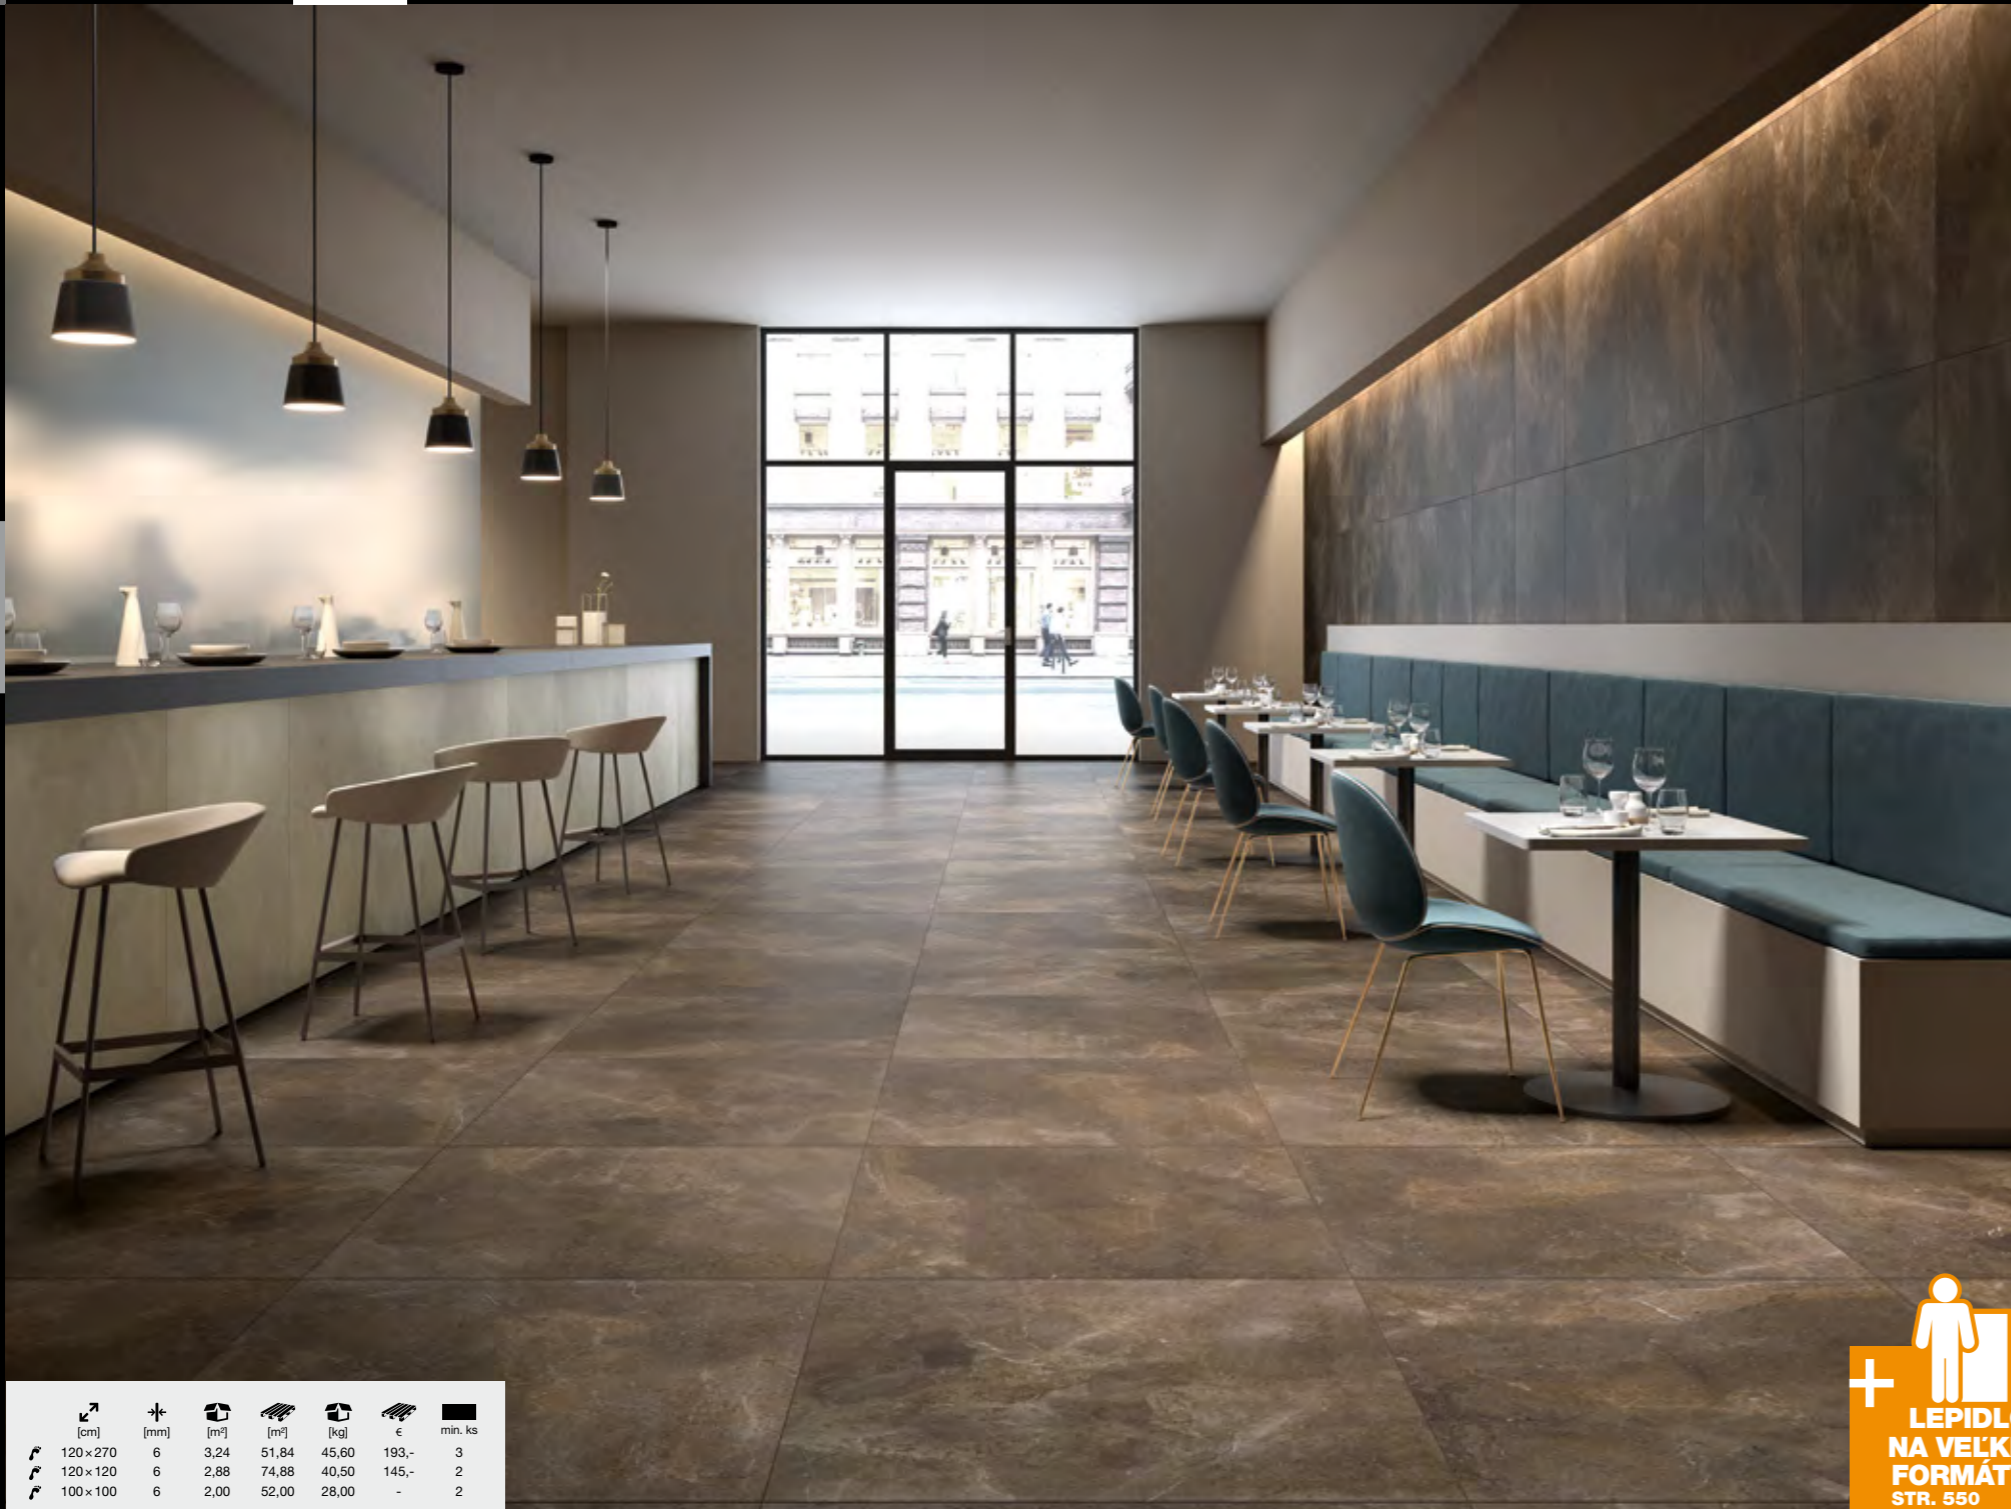

náš tip

kúpeľne

kuchyne

XXL

dlažby

outdoor

podlahy

saniťa

chémia