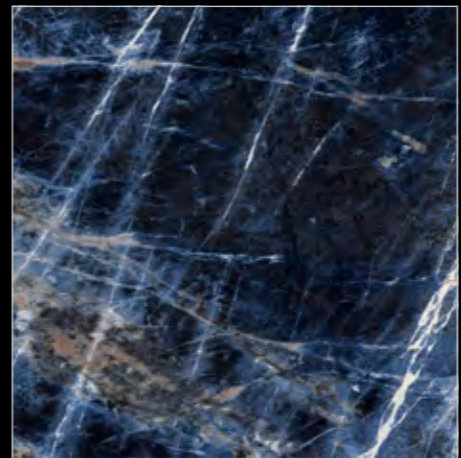

HRÚBKA 6 mm

MAH4 SODALITE BLU LUX 120x278 125,90 €/m²

M9D0 VERDE AVER LUX 120x278 125,90 €/m²

M9D1 ONICE BIANCO LUX 120x278 125,90 €/m²

MEN3 SODALITE BLU LUX 120x120 129,90 €/m²

M9D3 VERDE AVER LUX 120x120 129,90 €/m²