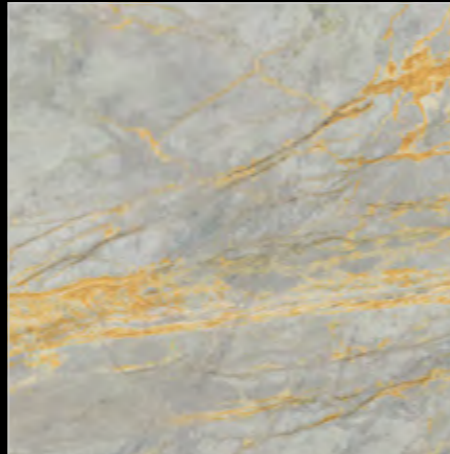

• 0009113 GRIGIO SIENA LUX 120×120 85,90 €/m²