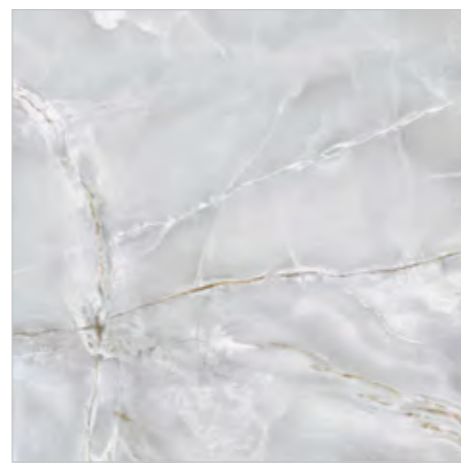

PEARL 60x60 36,90 €/m<sup>2</sup>

PEARL 60x120 44,90 €/m<sup>2</sup>

SMERATO 60x60 36,90 €/m<sup>2</sup>

SMERATO 60x120 44,90 €/m<sup>2</sup>

	[cm]	[mm]	[m <sup>2</sup> ]	[m <sup>2</sup> ]	[kg]	EUR [m <sup>2</sup> ]
	30×60	9,5	1,08	51,84	22,00	<b>36,90</b>
	60×60	9,5	1,44	43,20	30,00	<b>36,90</b>
	75×75	10,5	1,69	50,70	41,20	<b>49,90</b>
	60×120	10,5	1,44	46,08	34,00	<b>44,90</b>
	75×150	10,5	1,13	45,20	28,00	<b>57,90</b>
	120×120	10,2	1,44	51,84	36,36	<b>59,90</b>