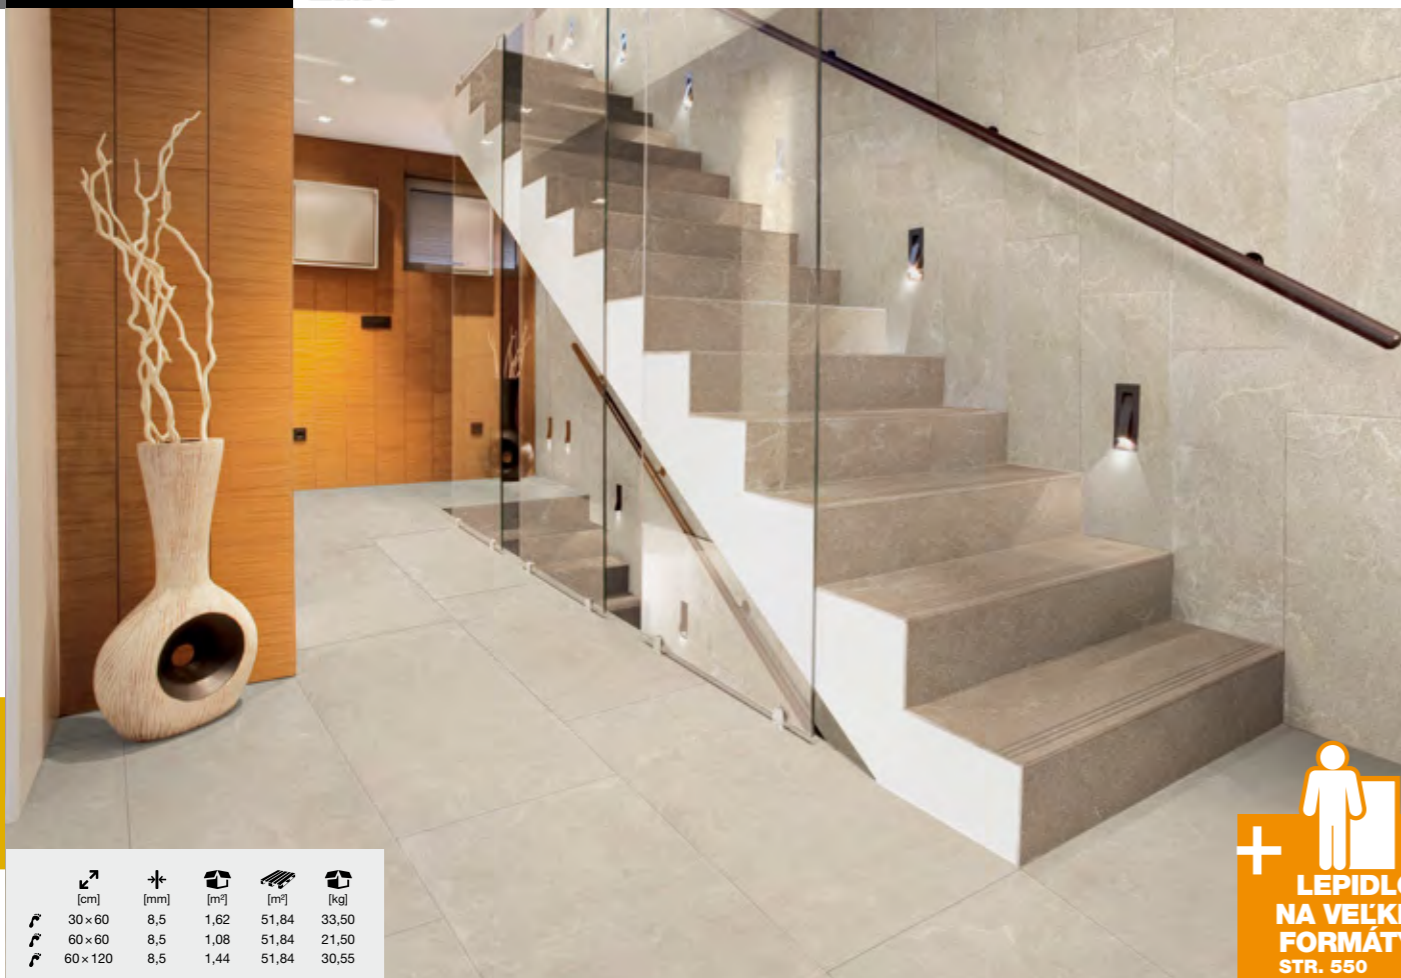

[cm]	[mm]	[m²]	[m²]	[kg]
	30×60	8,5	1,62	51,84	33,50
	60×60	8,5	1,08	51,84	21,50
	60×120	8,5	1,44	51,84	30,55

Schodovka výroba 4-6 týždňov, 8 ks/balenie.