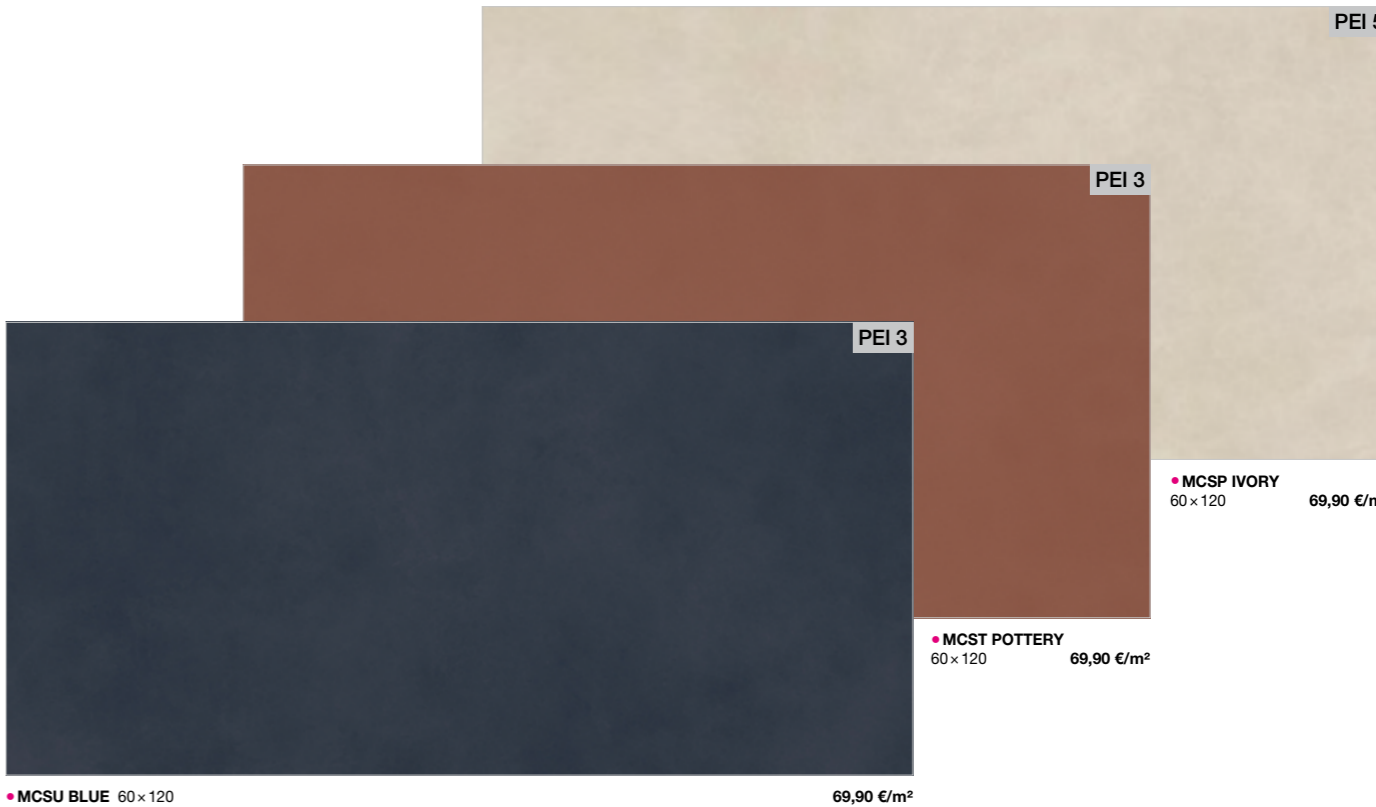

NOVINKA

naš tip

kúpeľne

kuchyne

XXL

dlažby

outdoor

podlahy

sanita

chémia

60 x 120	8,5	1,44	51,84	29,00

+
LEPIDLO
NA VEĽKÉ
FORMÁTY
STR. 550

naš tip

kúpeľne

kuchyne

XXL

dlažby

outdoor

podlahy

sanita

chémia