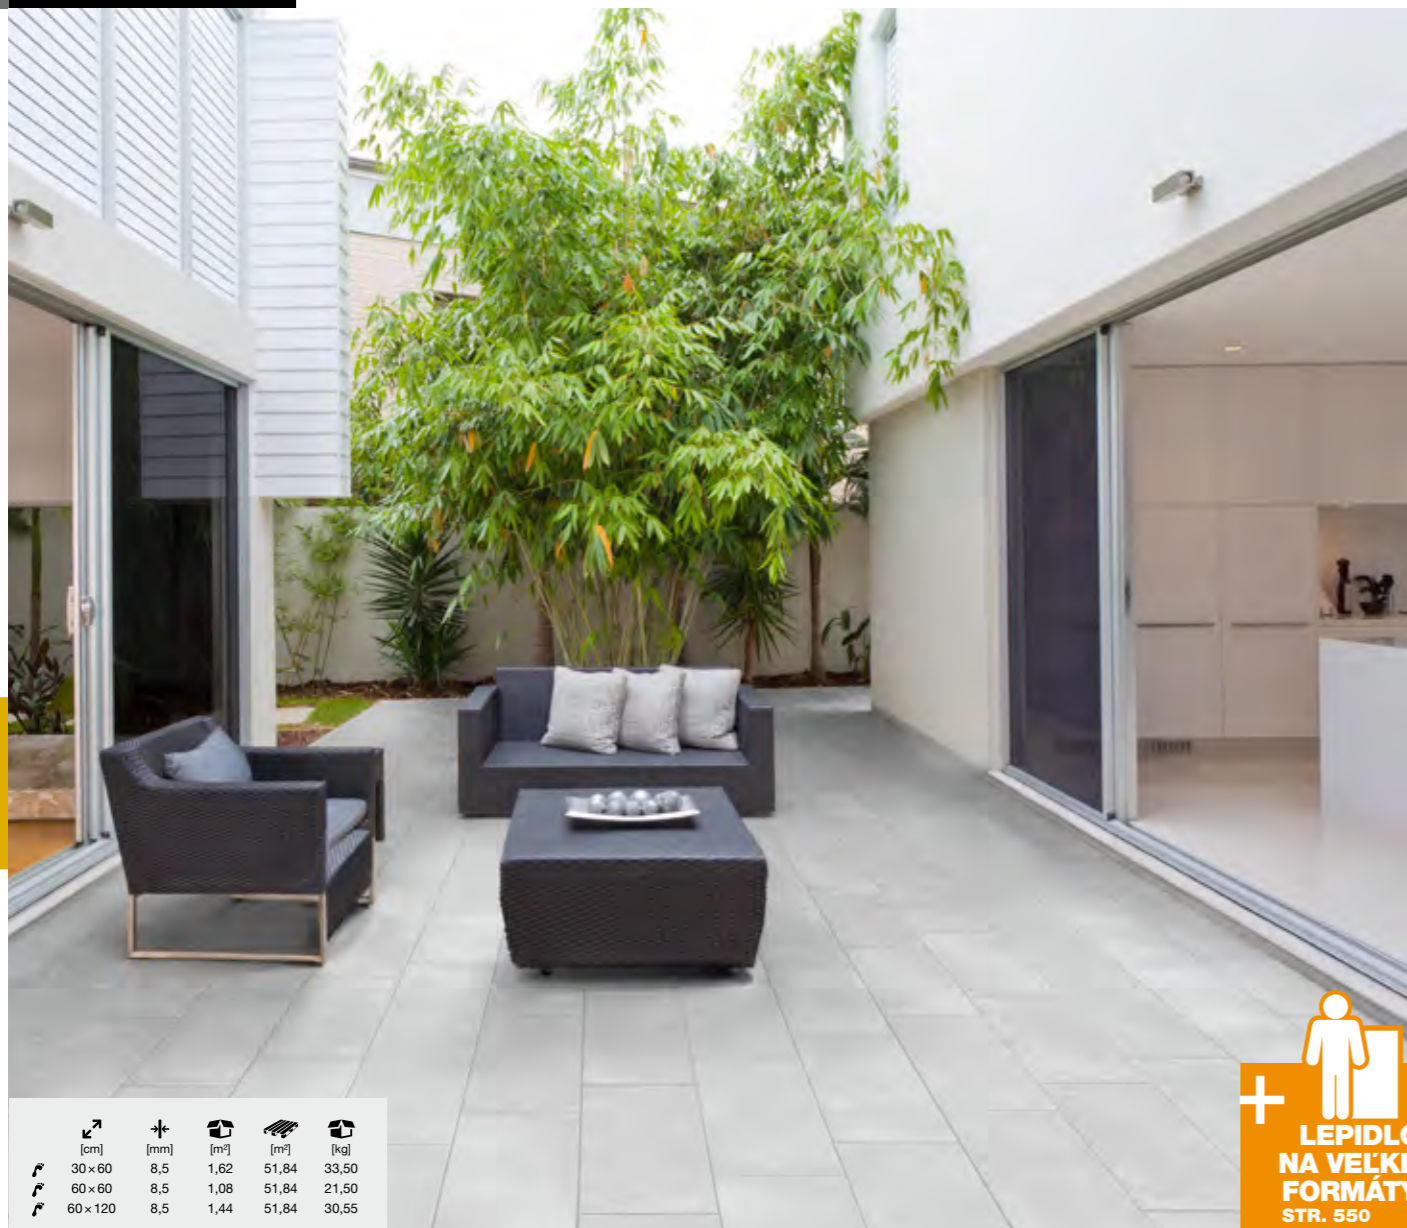

[cm]	[mm]	[m²]	[m²]	[kg]
	30 x 60	8,5	1,62	51,84	33,50
	60 x 60	8,5	1,08	51,84	21,50
	60 x 120	8,5	1,44	51,84	30,55