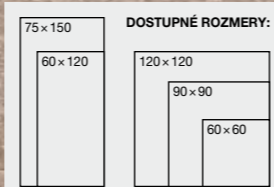

• SILVER 60 × 120

44,90 €/m<sup>2</sup>

DARK 60 × 60

32,90 €/m<sup>2</sup>

• DARK 60 × 120

44,90 €/m<sup>2</sup>

	[cm]	[mm]	[m²]	[kg]	[m³]	EUR
	60 × 60	9,5	1,44	43,20	30,20	<b>32,90</b>
	90 × 90	10,5	1,62	43,74	42,00	<b>49,90</b>
	60 × 120	10,5	1,44	46,08	34,00	<b>44,90</b>
	75 × 150	10,5	1,13	45,20	28,00	<b>52,90</b>
	120 × 120	10,2	1,44	51,84	36,36	<b>59,90</b>