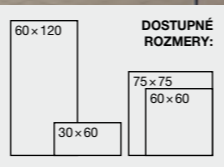

35,90 €/m²

MOVG GREY 60 x 120

45,90 €/m²

MOVG ANTHRACITE 60 x 60

35,90 €/m²

MOWA ANTHRACITE 60 x 120

45,90 €/m²

	[cm]	[mm]	[m²]	[m²]	[kg]	EUR [m²]
	30×60	8,5	1,08	51,84	20,00	35,90
	60×60	8,5	1,08	43,20	19,50	35,90
	60×120	8,5	1,44	51,84	26,70	45,90
	75×75	9,5	1,13	47,25	24,50	59,90