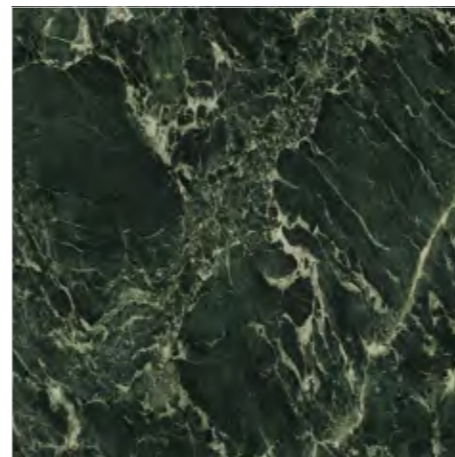

• M9MJ VERDE AVER LUX 60x60 69,90 €/m²