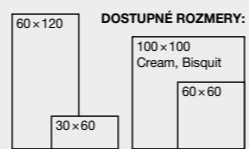

• MALT 60x60

46,90 €/m²

• MALT 60x120

55,90 €/m²

✦ HRÚBKA 6 mm

• CREAM 60x60

46,90 €/m²

• CREAM 60x120