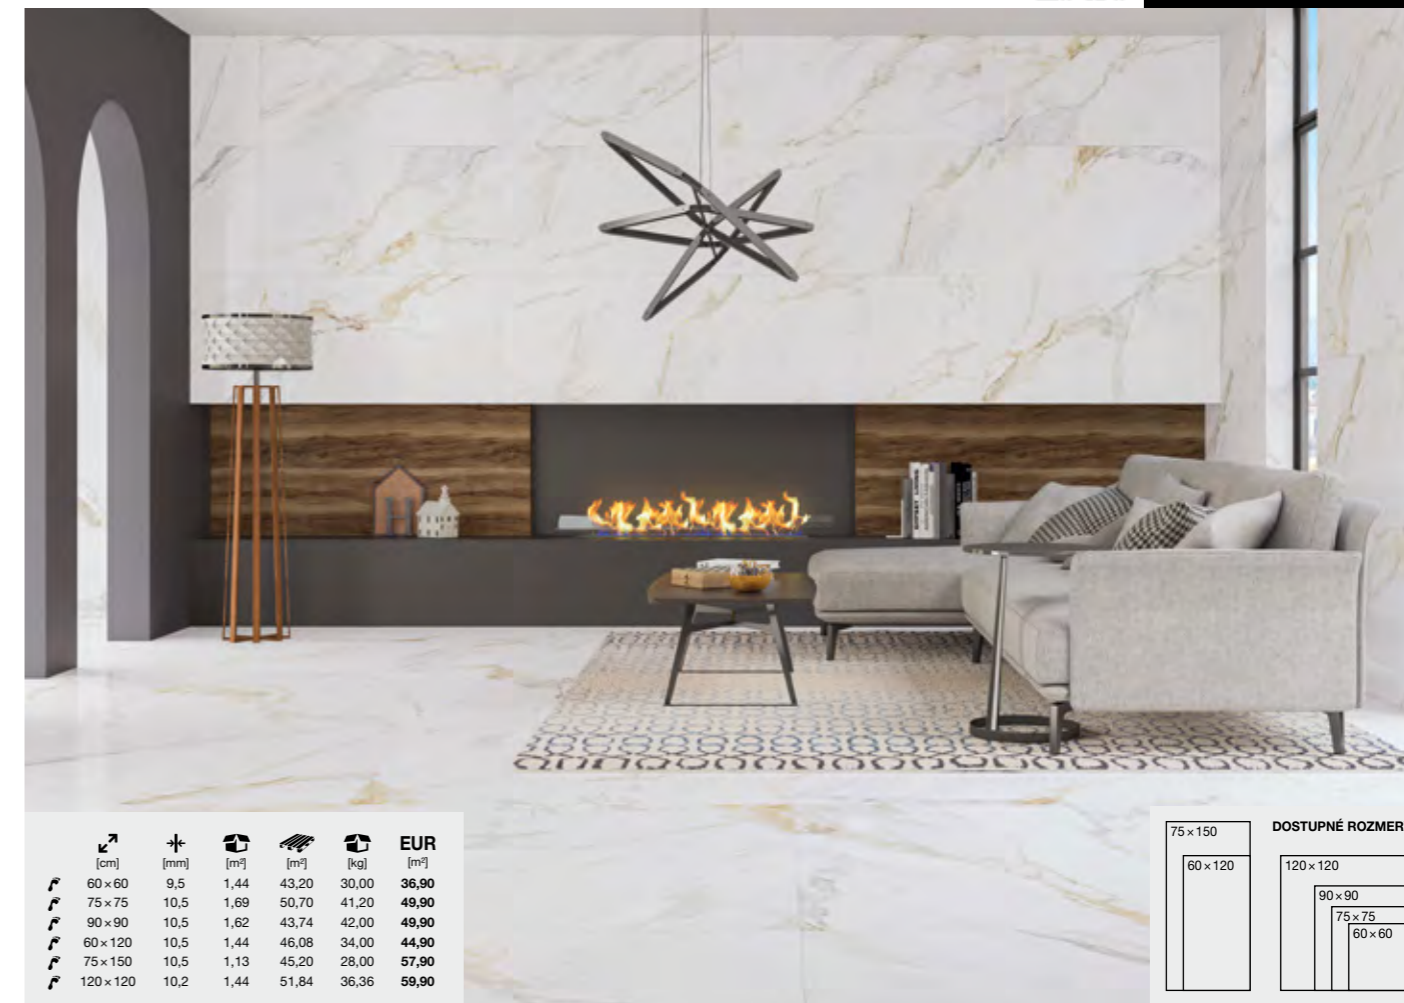

EUR
	[cm]	[mm]	[m²]	[m²]	[kg]	[m²]
	60 x 60	9,5	1,44	43,20	30,00	36,90
	75 x 75	10,5	1,69	50,70	41,20	49,90
	90 x 90	10,5	1,62	43,74	42,00	49,90
	60 x 120	10,5	1,44	46,08	34,00	44,90
	75 x 150	10,5	1,13	45,20	28,00	57,90
	120 x 120	10,2	1,44	51,84	36,36	59,90

75 x 150		DOSTUPNÉ ROZMERY:	
	60 x 120		120 x 120
			90 x 90
			75 x 75
			60 x 60

Upozornenie: Nepoužívať tmavé špárovacie hmoty pri leštených dlažbách.