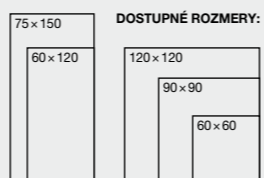

outdoor

podlahy

sanita

chémia

NOVINKA

						EUR
	[cm]	[mm]	[m <sup>2</sup> ]	[m <sup>2</sup> ]	[kg]	[m <sup>2</sup> ]
	60 × 60	9,5	1,44	43,20	30,20	<b>32,90</b>
	90 × 90	10,5	1,62	43,74	42,00	<b>49,90</b>
	60 × 120	10,5	1,44	46,08	34,00	<b>44,90</b>
	75 × 150	10,5	1,13	45,20	28,00	<b>52,90</b>
	120 × 120	10,2	1,44	51,84	36,36	<b>59,90</b>