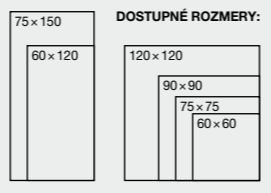

AMBRA 60x60

36,90 €/m<sup>2</sup>

AMBRA 60x120

44,90 €/m<sup>2</sup>

						EUR
	[cm]	[mm]	[m <sup>2</sup> ]	[m <sup>2</sup> ]	[kg]	[m <sup>2</sup> ]
	60 x 60	9,5	1,44	43,20	30,20	36,90
	75 x 75	10,5	1,69	50,70	41,20	49,90
	90 x 90	10,5	1,62	43,74	42,00	49,90
	60 x 120	10,5	1,44	46,08	34,00	44,90
	75 x 150	10,5	1,13	45,20	28,00	57,90
	120 x 120	10,2	1,44	51,84	36,36	59,90