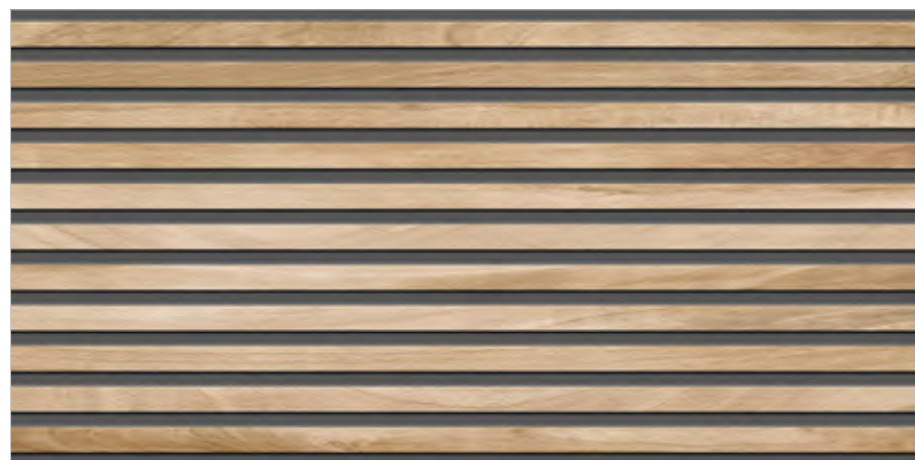

NORWAY RVL STRAW 60 × 120

37,90 €/m²