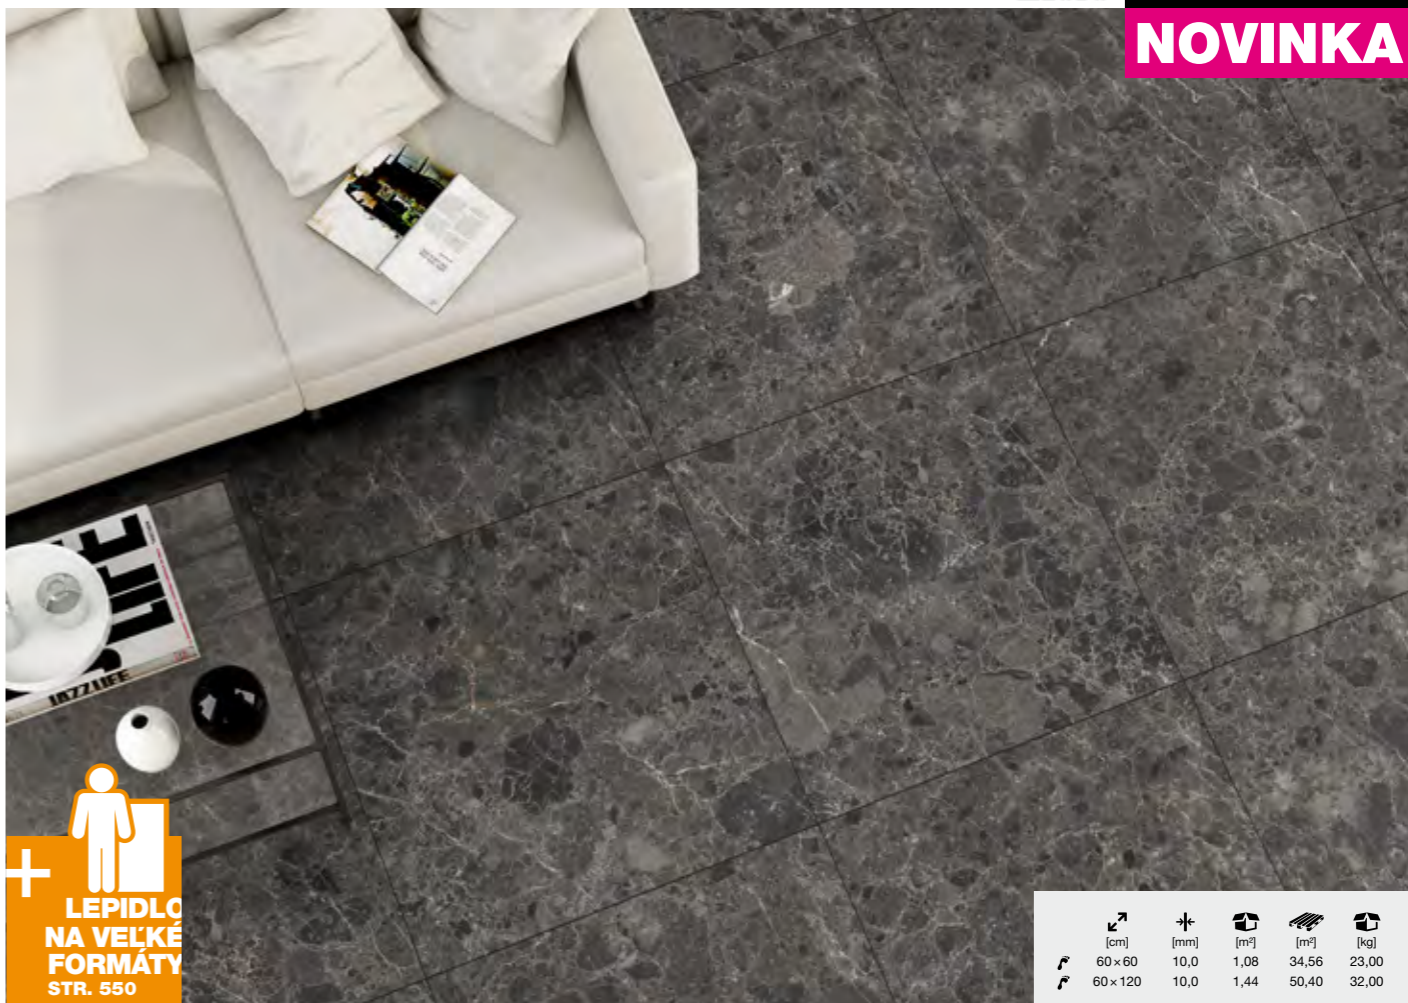

GRIGIO CHIARO 60x60

22,90 €/m<sup>2</sup>

GRIGIO CHIARO 60x120

29,90 €/m<sup>2</sup>

NOVINKA

LÉPIDLO NA VEĹKÉ FORMÁTY STR. 550

	[cm]	[mm]	[m <sup>2</sup> ]	[m <sup>2</sup> ]	[kg]
↖	60 x 60	10,0	1,08	34,56	23,00
↙	60 x 120	10,0	1,44	50,40	32,00