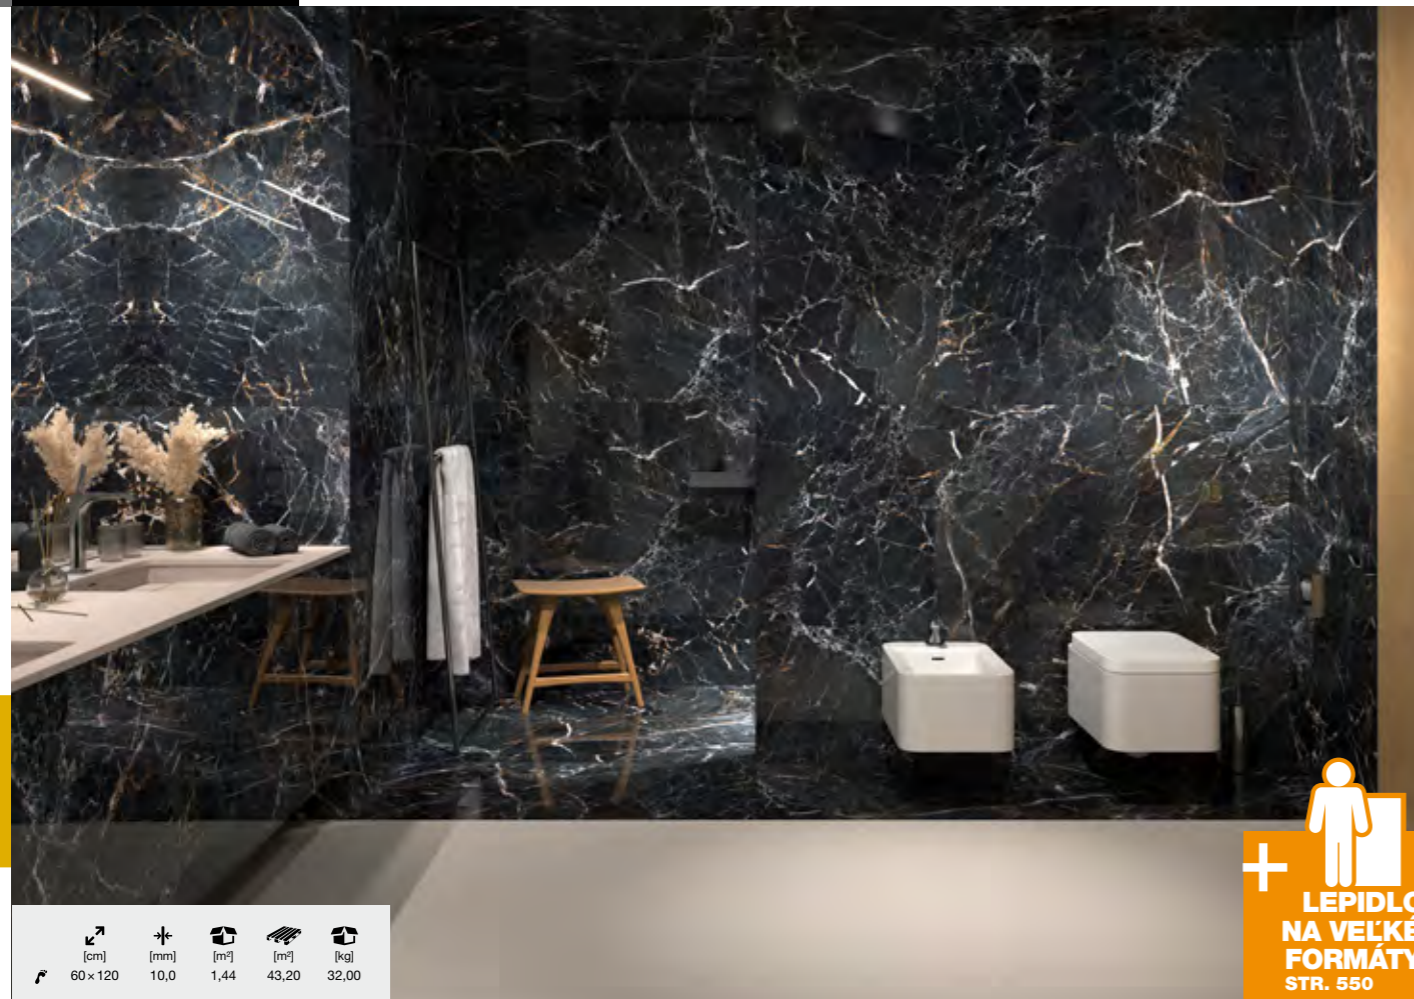

náš tip

kúpeľne

kuchyne

XXL

dlažby

outdoor

podlahy

sanita

chémia

[cm]	[mm]	[m²]	[m²]	[kg]
60 x 120	10,0	1,44	43,20	32,00

+ **LEPIDLO NA VEĽKÉ FORMÁTY**
STR. 550