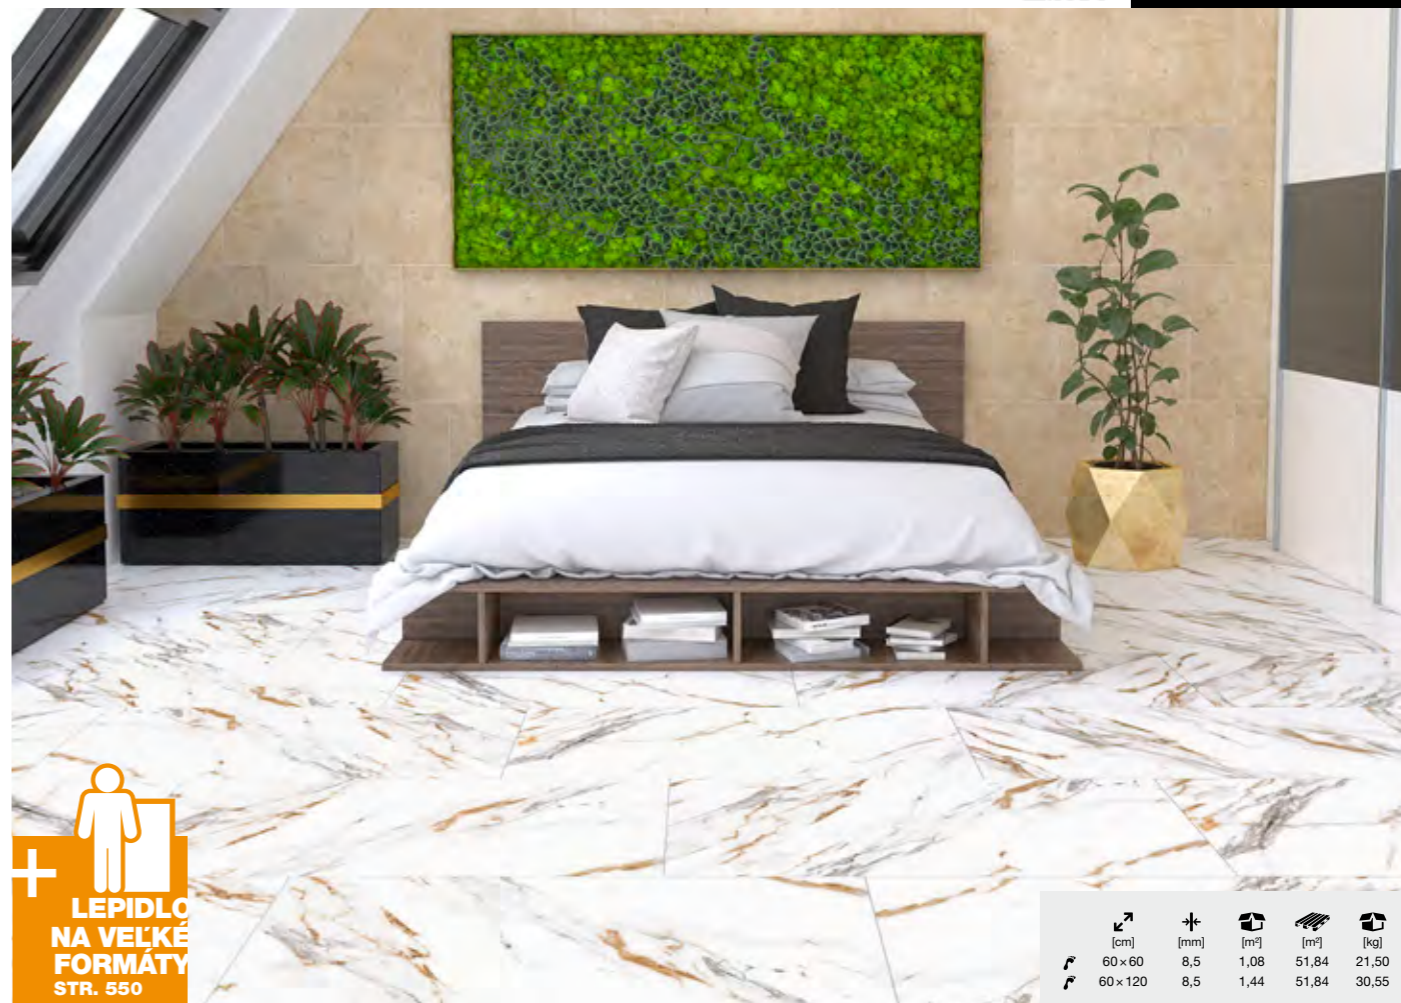

[cm]	[mm]	[m²]	[m²]	[kg]
	60×60	8,5	1,08	51,84	21,50
	60×120	8,5	1,44	51,84	30,55