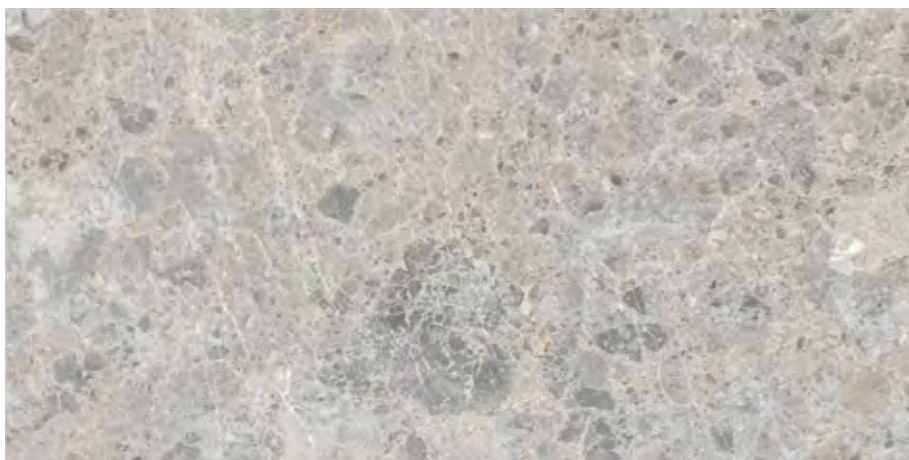

GRIGIO CHIARO 60x120

29,90 €/m²

NOVINKA