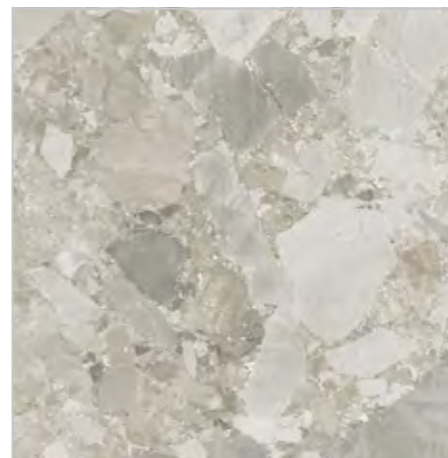

**LÉPIDLO  
NA VEĹKÉ  
FORMÁTY  
STR. 550**

GRIGIO 60×60

32,90 €/m<sup>2</sup>

GRIGIO 60×120

44,90 €/m<sup>2</sup>

MUD 60×60

32,90 €/m<sup>2</sup>

MUD 60×120