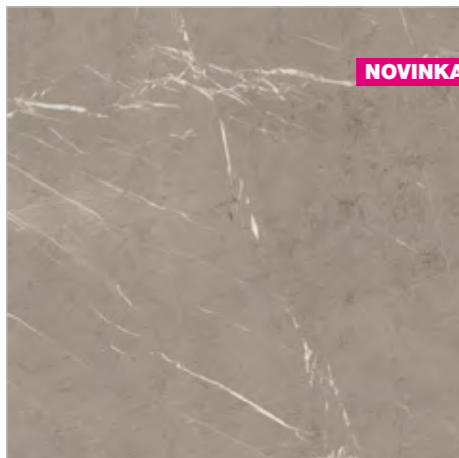

69,90 €/m<sup>2</sup>

• MMJV TRAVERTINO LUX 60x120

78,90 €/m<sup>2</sup>

NOVINKA

• MELZ TAFU LUX 60x60

69,90 €/m<sup>2</sup>

NOVINKA

• MELM TAFU LUX 60x120