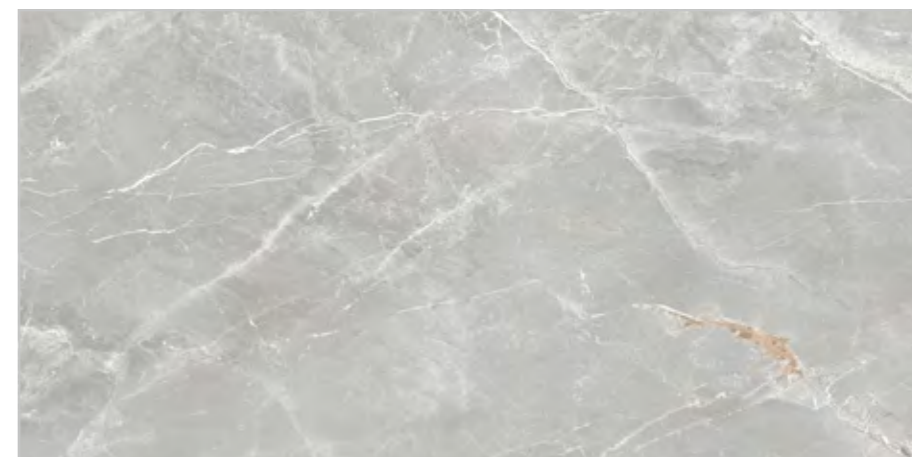

PERLA 60x120 LESK 49,90 €/m² / MAT 44,90 €/m²