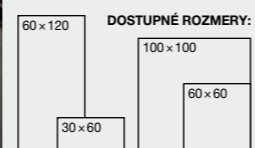

18,90 €/ks

 • NOBLE BEIGE MOZ.  
30×30

18,90 €/ks

 • IMPERIAL BROWN MOZ.  
30×30

18,90 €/ks

pozn. mozaika 11 ks/bal.

	[cm]	[mm]	[m²]	[m²]	[kg]	EUR [m²]
	60 x 120	8,0	1,44	51,84	25,62	<b>55,90</b>
	100 x 100	6,0	2,00	52,00	28,12	<b>69,90</b>
	60 x 60	8,0	1,44	46,08	25,07	<b>46,90</b>
	30 x 60	8,0	1,44	57,60	24,96	<b>44,90</b>