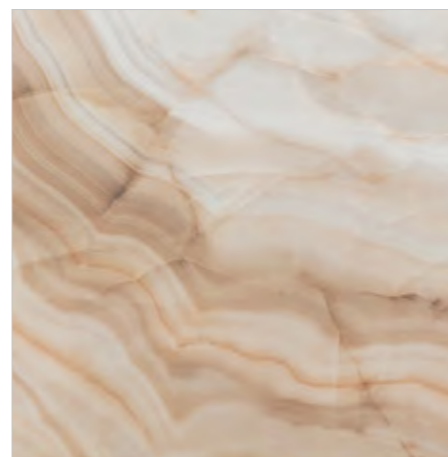

PERLA 60x60

36,90 €/m<sup>2</sup>

PERLA 60x120

44,90 €/m<sup>2</sup>

LIGHT BEIGE 60x60

36,90 €/m<sup>2</sup>

LIGHT BEIGE 60x120

44,90 €/m<sup>2</sup>