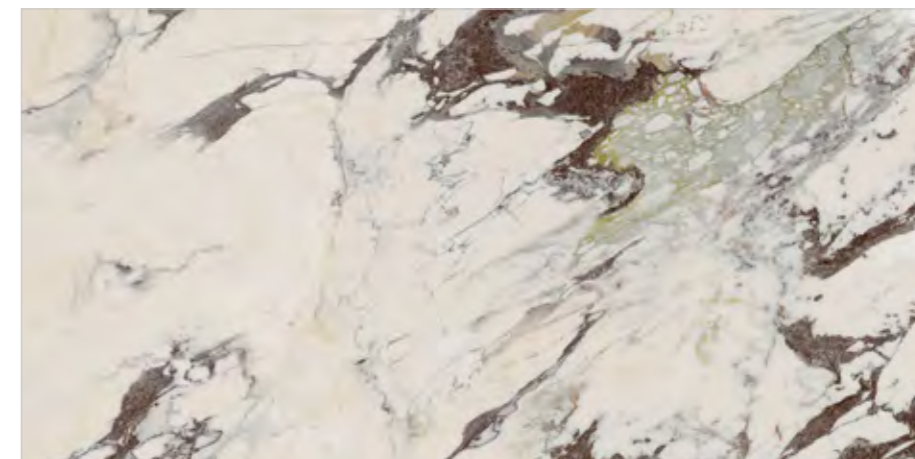

• M3A9 CAPRAIA LUX 60×120 78,90 €/m²