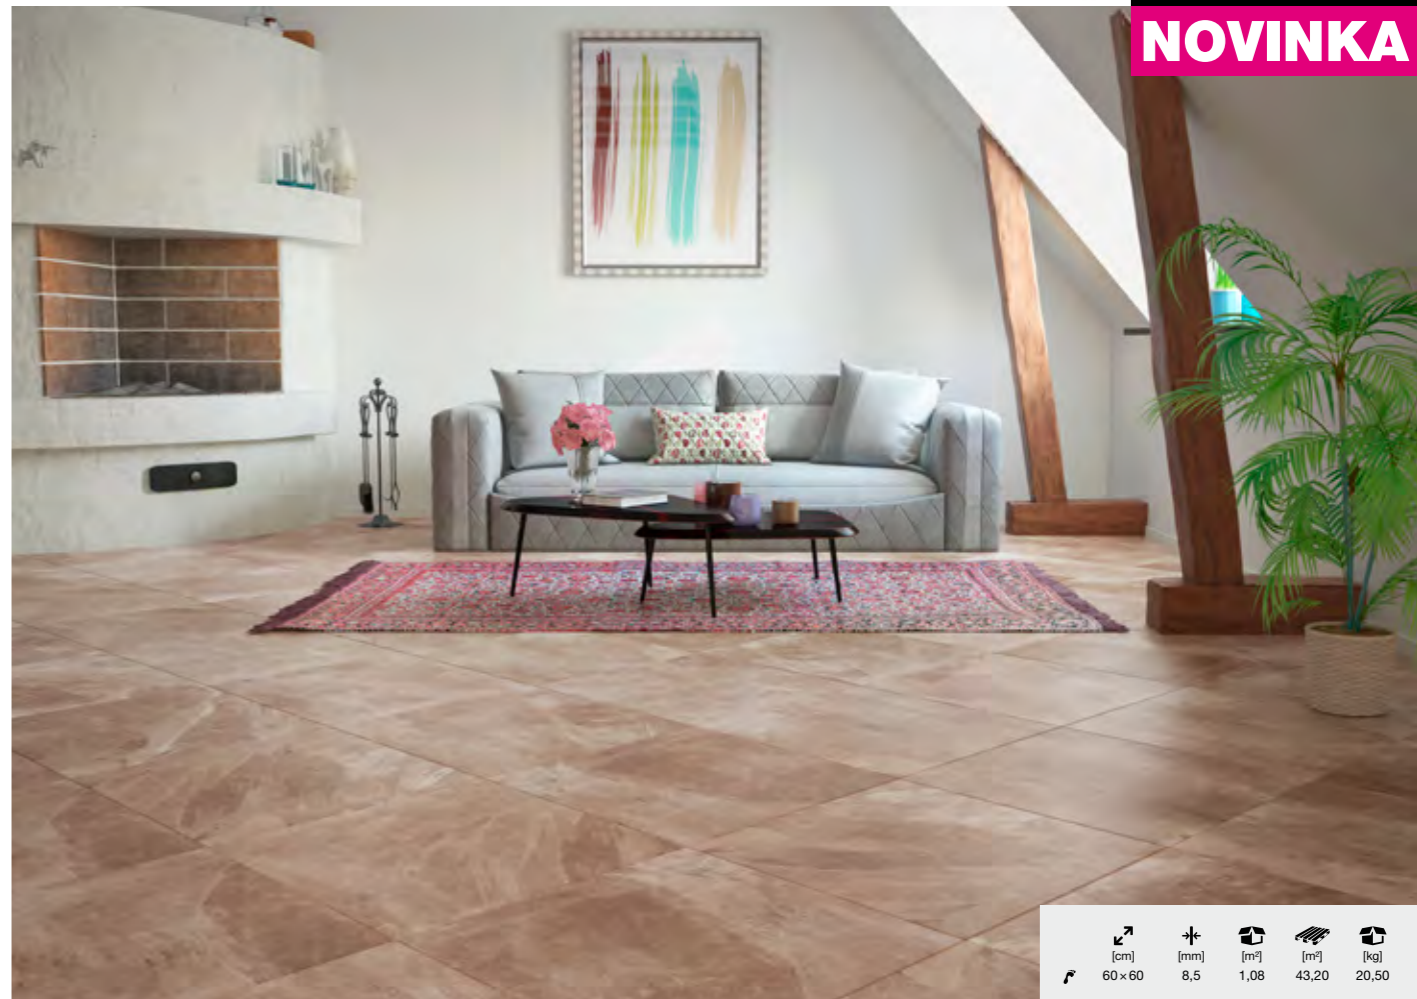

[cm]	[mm]	[m²]	[m²]	[kg]
60×60	8,5	1,08	43,20	20,50

náš tip

kúpeľne

kuchyne

XXL

dlažby

outdoor

podlahy

sanita

chémia