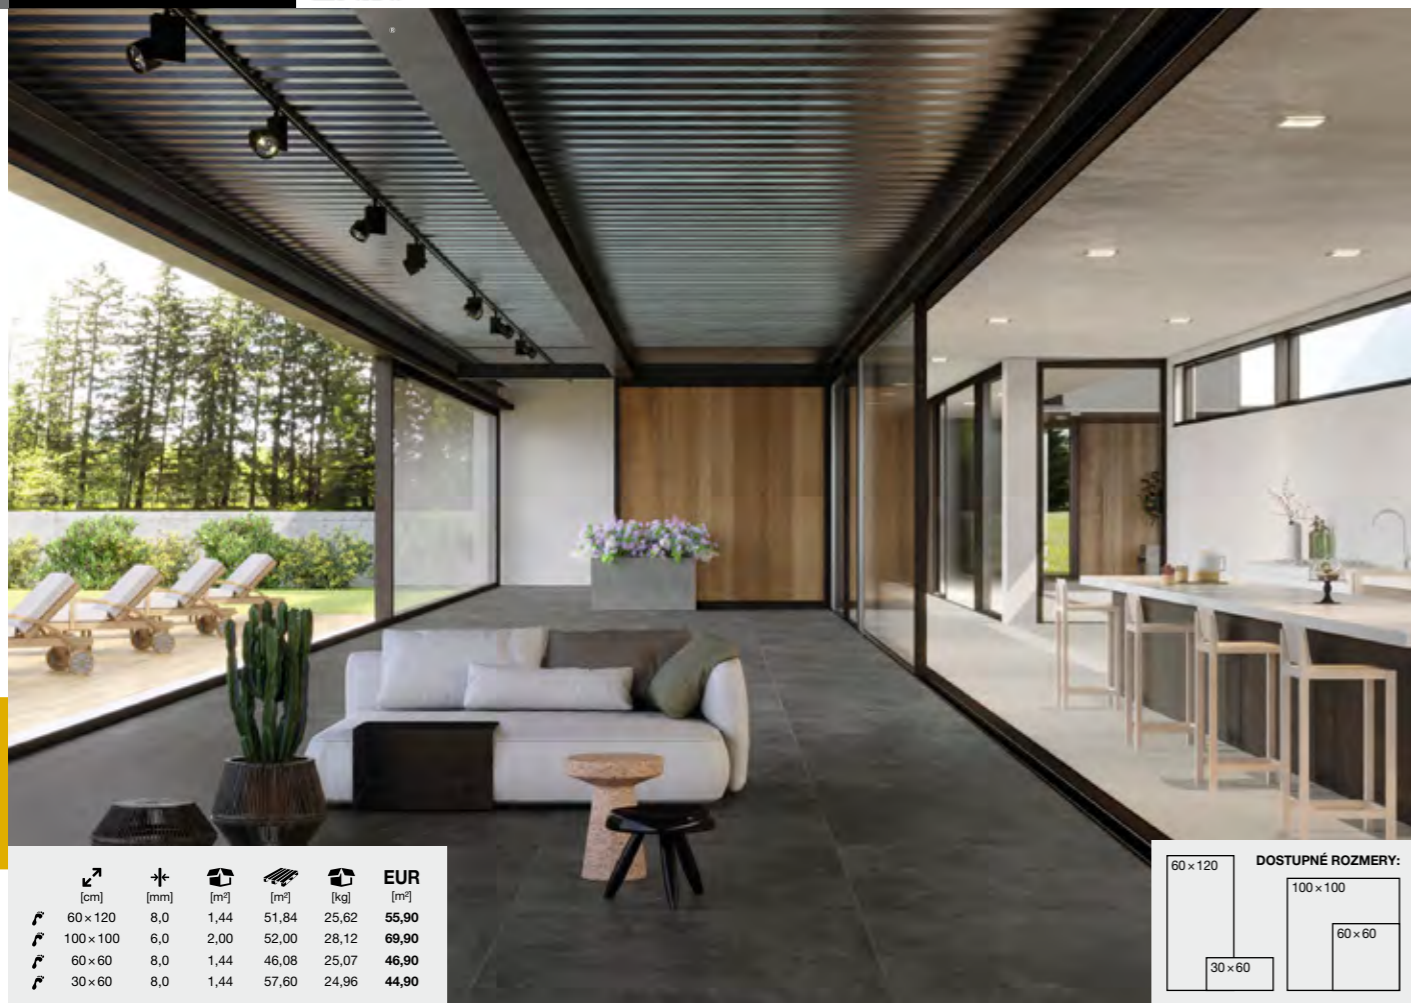

[cm]	[mm]	[m²]	[m²]	[kg]	EUR [m²]
	60 x 120	8,0	1,44	51,84	25,62	55,90
	100 x 100	6,0	2,00	52,00	28,12	69,90
	60 x 60	8,0	1,44	46,08	25,07	46,90
	30 x 60	8,0	1,44	57,60	24,96	44,90