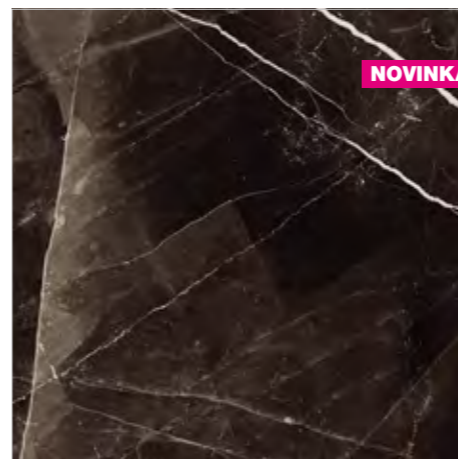

NOVINKA

• MELN EMPERADOR LUX 60x120

78,90 €/m<sup>2</sup>

NOVINKA

• MEM2 CALACATTA BLACK LUX 60x60

69,90 €/m<sup>2</sup>

NOVINKA

• MELQ CALACATTA BLACK LUX 60x120