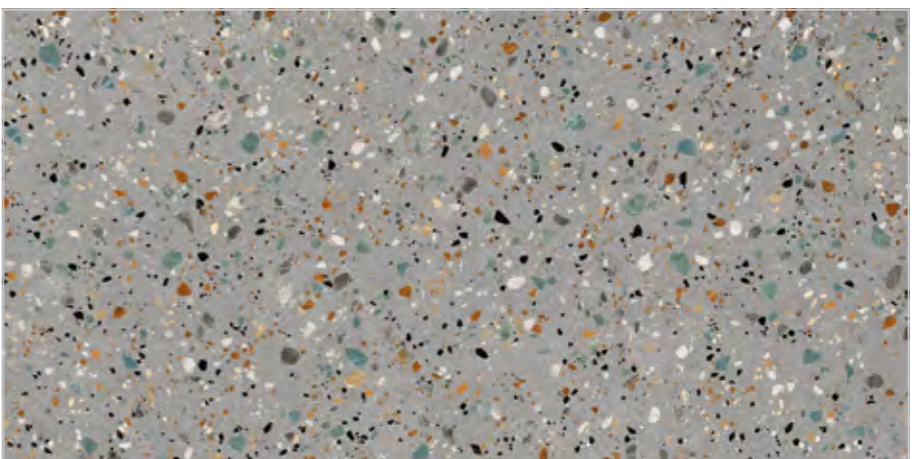

• NUDE 60x120 39,90 €/m<sup>2</sup>

BIANCO 60x60 29,90 €/m<sup>2</sup>

• BIANCO 60x120 39,90 €/m<sup>2</sup>

GRIGIO 60x60 29,90 €/m<sup>2</sup>

• GRIGIO 60x120 39,90 €/m<sup>2</sup>

NERO 60x60 29,90 €/m<sup>2</sup>