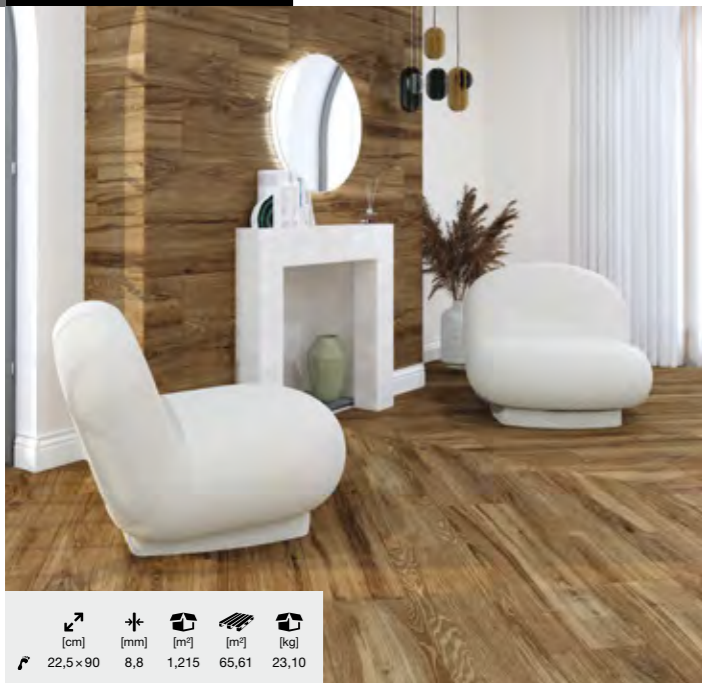

MOGANO 20x120

29,90 €/m²

PALISSANDRO 20x120

29,90 €/m²

CEDRO 20x120

29,90 €/m²

[cm]	[mm]	[m <sup>2</sup> ]	[m <sup>2</sup> ]	[kg]
22,5×90	8,8	1,215	65,61	23,10

[cm]	[mm]	[m <sup>2</sup> ]	[m <sup>2</sup> ]	[kg]
22,5×90	8,8	1,215	65,61	23,10