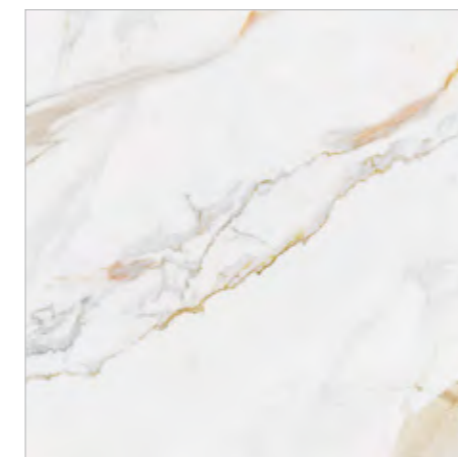

MARSHALL GOLD 60 x 60

36,90 €/m²