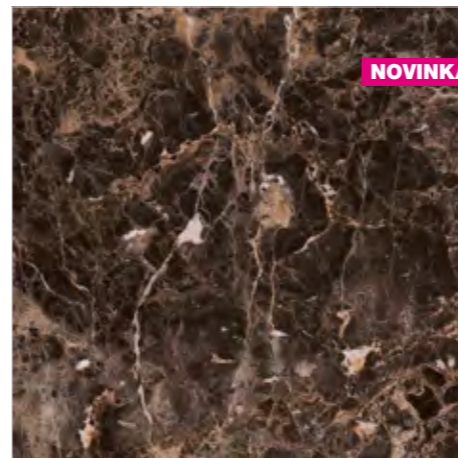

NOVINKA

• MEM0 EMPERADOR LUX 60x60

69,90 €/m²