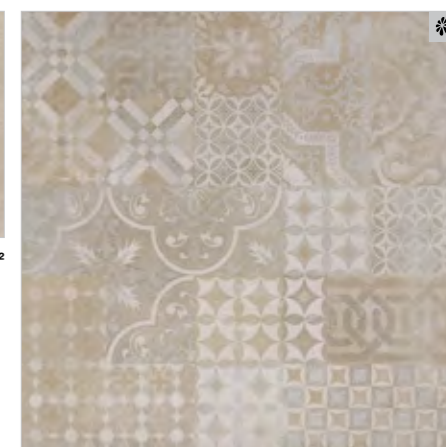

MMG6 DEC. CEMENTINE MIX DEKORÁCIÍ 60×60 54,90 €/m²

Pre použitie do exteriéru možnosť prevedenia v hrúbke 2 cm.
str. 437 Plaster20