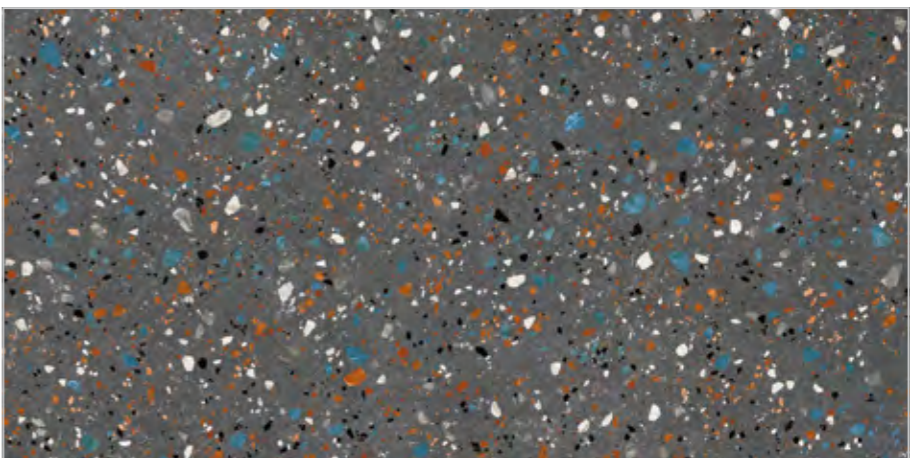

• NUDE 60x120 39,90 €/m<sup>2</sup>

BIANCO 60x60 29,90 €/m<sup>2</sup>

• BIANCO 60x120 39,90 €/m<sup>2</sup>

GRIGIO 60x60 29,90 €/m<sup>2</sup>

• GRIGIO 60x120 39,90 €/m<sup>2</sup>

NERO 60x60 29,90 €/m<sup>2</sup>