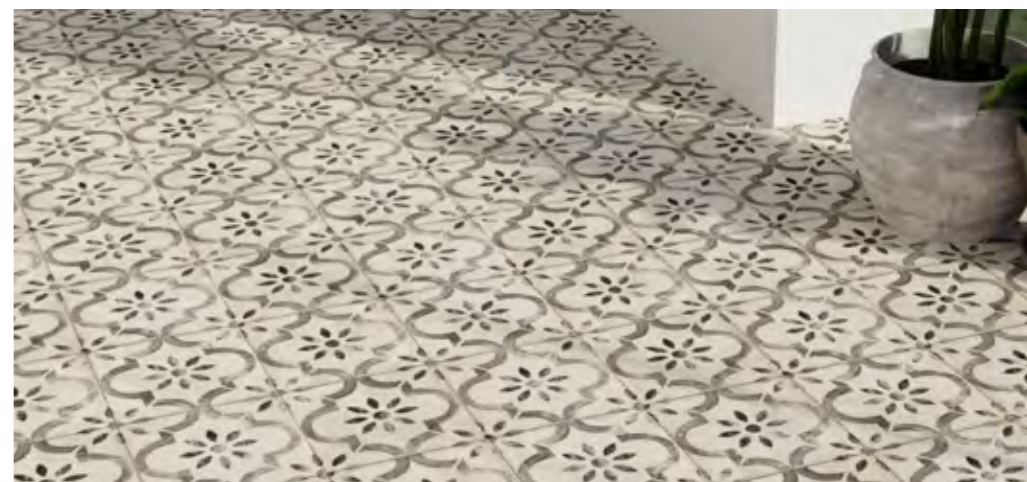

GRAFITO 60×60 29,90 €/m<sup>2</sup>

• GRAFITO 60×120 39,90 €/m<sup>2</sup>

NOVINKA

CIRCLE BLACK 45×45 28,90 €/m<sup>2</sup>

NOVINKA

LEEDS GREY 45×45 28,90 €/m<sup>2</sup>CHESTER BLACK 45×45 28,90 €/m<sup>2</sup>HOWARD GREY 45×45 28,90 €/m<sup>2</sup>DOVER GREY 45×45 28,90 €/m<sup>2</sup>HOWARD BLUE 45×45 28,90 €/m<sup>2</sup>Dlažba obsahuje predrez 22,5×22,5,  
potrebne špárovat.