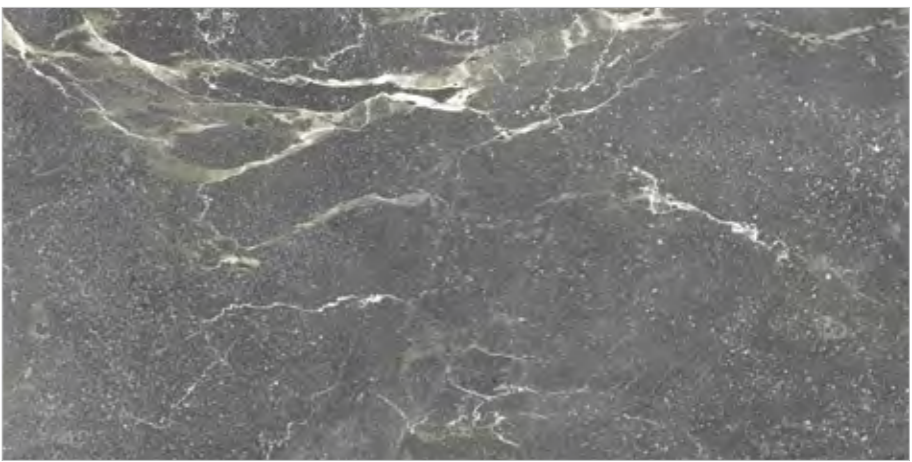

DARK 60x120 44,90 €/m²

náš tip

kúpeľne

kuchyne

XXL

dlažby

outdoor

podlahy

sanita

chémia

náš tip

kúpeľne

kuchyne

XXL

dlažby

outdoor

podlahy

sanita

chémia