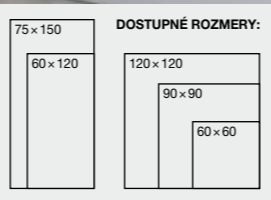

EUR
	[cm]	[mm]	[m²]	[m²]	[kg]	[m²]
	7,5 x 30	9,5	0,56	67,76	12,20	39,90
	60 x 60	9,5	1,44	43,20	30,20	32,90
	90 x 90	10,5	1,62	43,74	42,00	49,90
	60 x 120	10,5	1,44	46,08	34,00	44,90
	75 x 150	10,5	1,13	45,20	28,00	52,90
	120 x 120	10,2	1,44	51,84	36,36	59,90