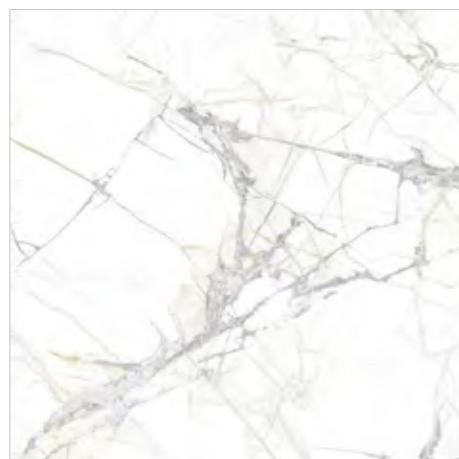

BRECCIA 60×60

22,90 €/m²