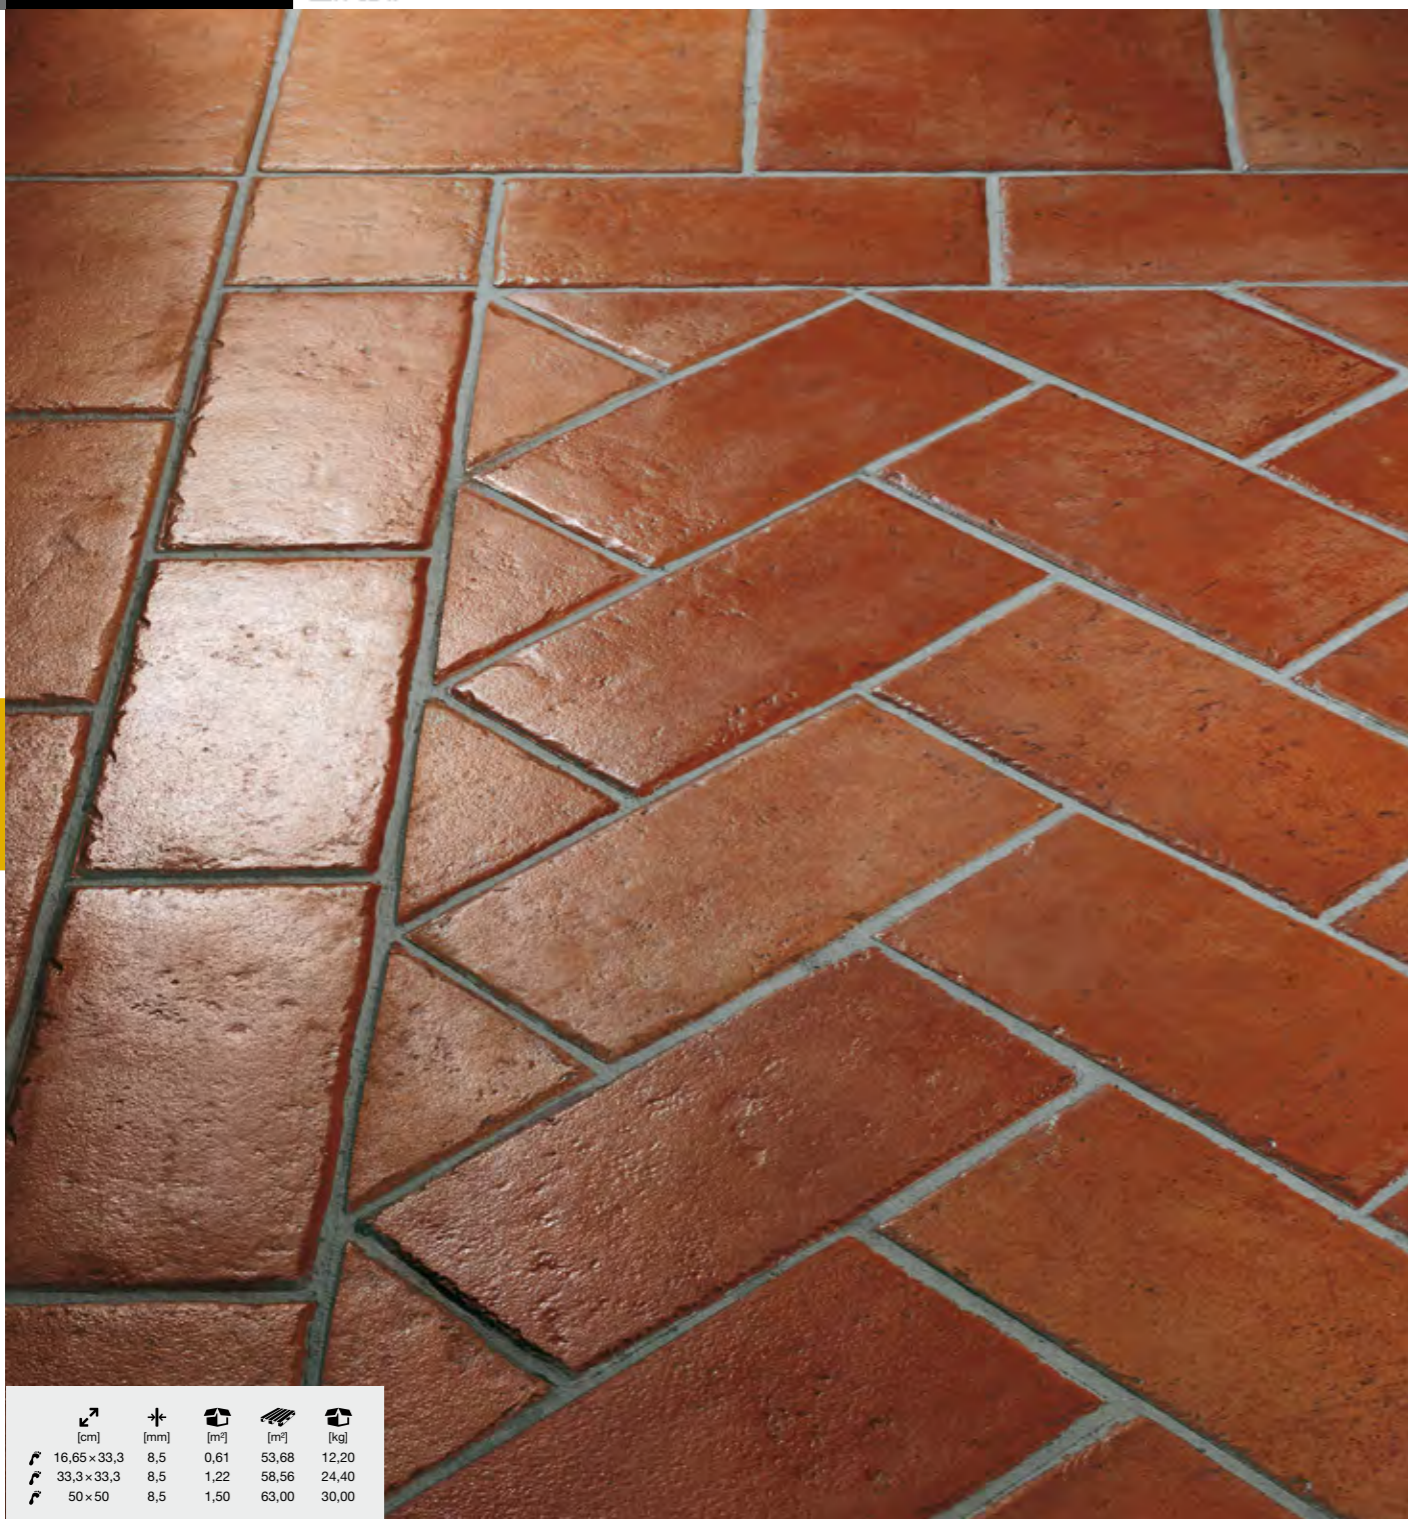

[cm]	[mm]	[m²]	[m²]	[kg]
	16,65 × 33,3	8,5	0,61	53,68	12,20
	33,3 × 33,3	8,5	1,22	58,56	24,40
	50 × 50	8,5	1,50	63,00	30,00