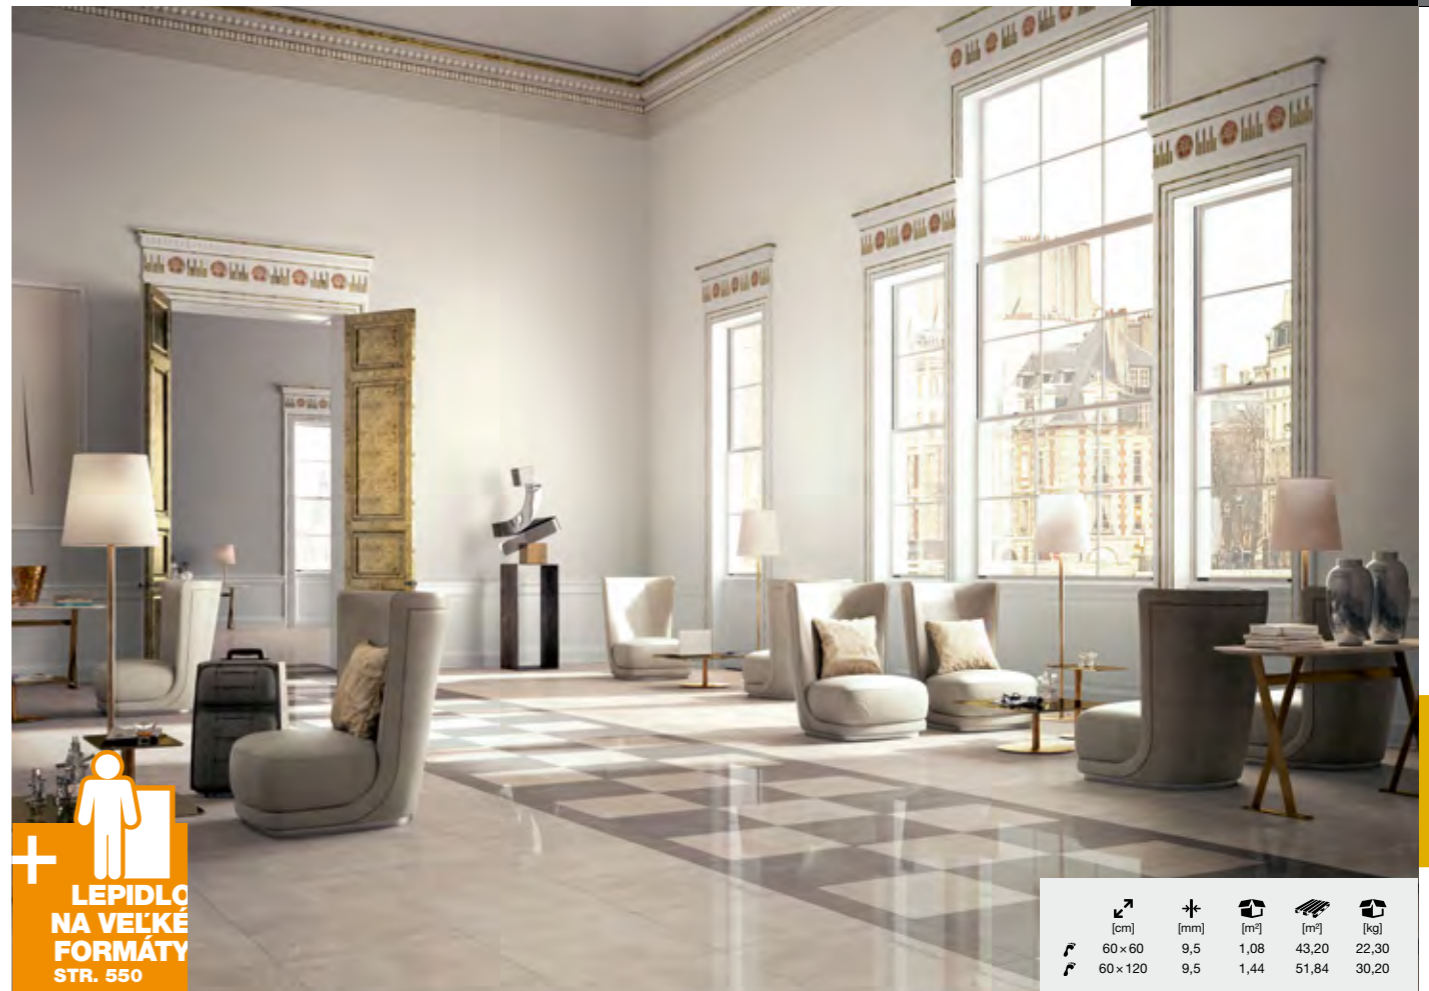

+ LEPIDLO NA VEĽKÉ FORMÁTY STR. 550

[cm]	[mm]	[m²]	[m²]	[kg]
60×60	9,5	1,08	43,20	22,30
60×120	9,5	1,44	51,84	30,20