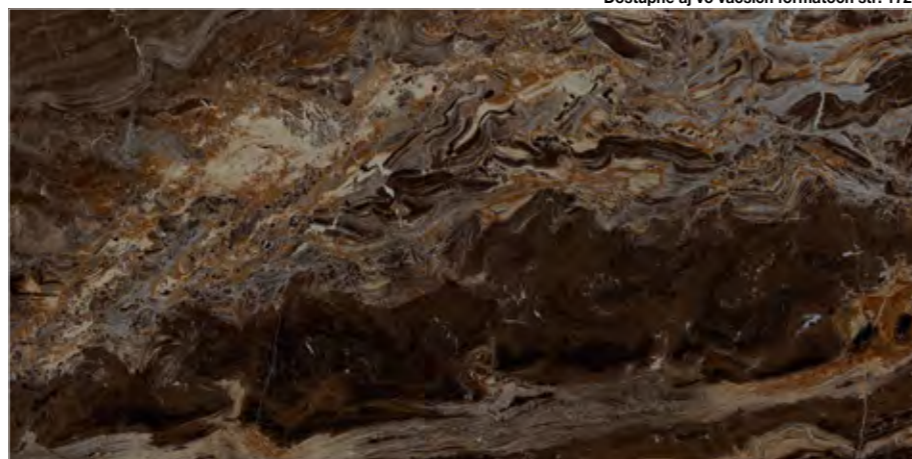

• MMAK FRAPPUCCINO LUX 60×120 78,90 €/m²