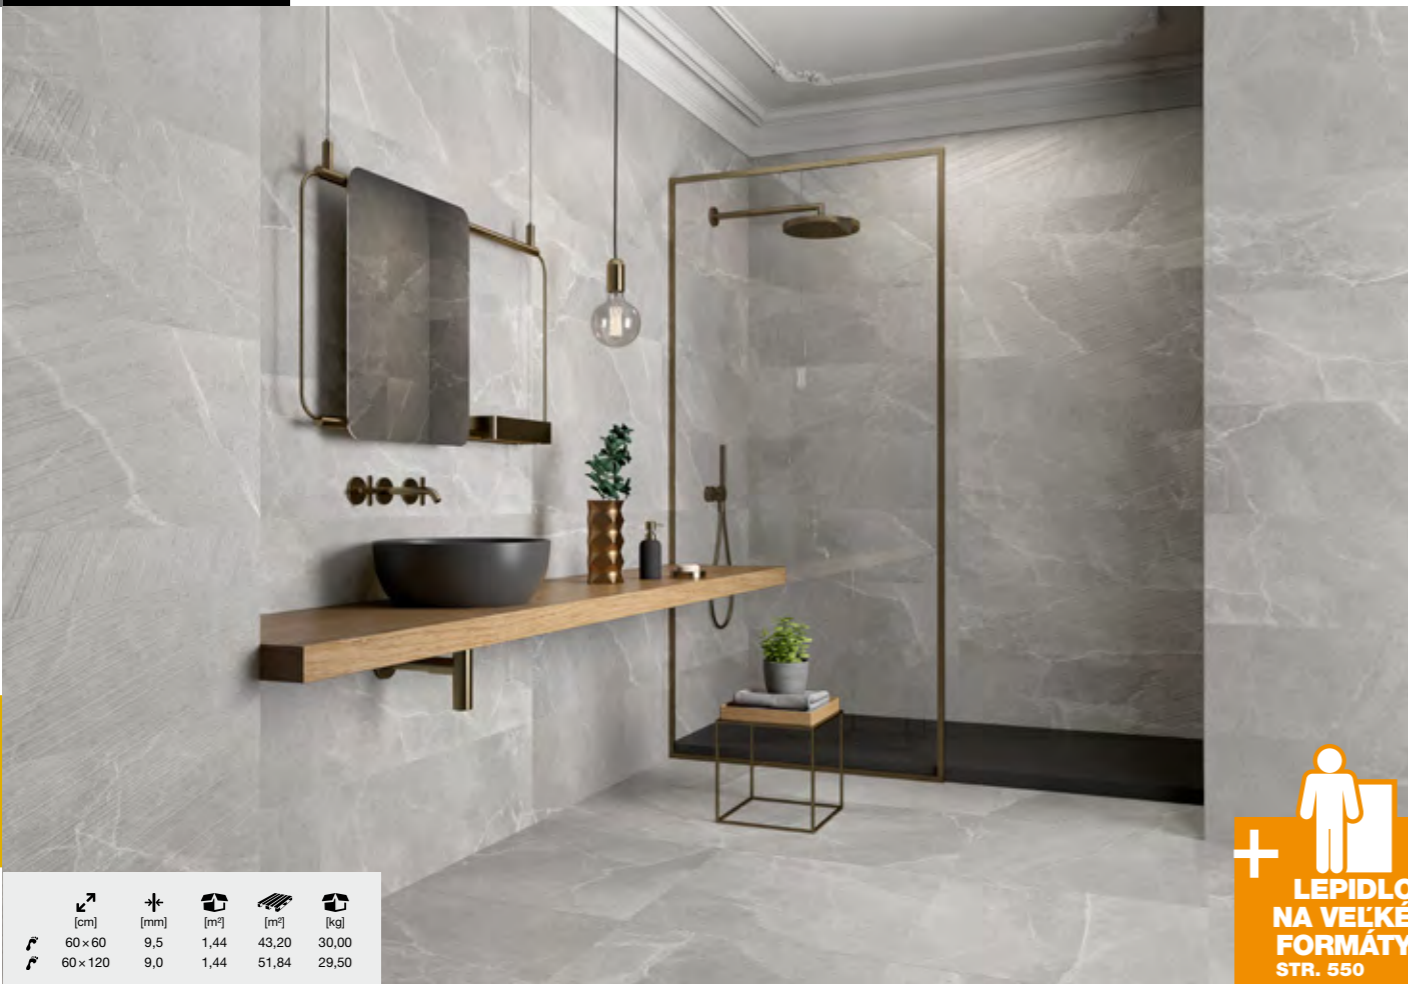

[cm]	[mm]	[m²]	[m²]	[kg]
↖	60×60	9,5	1,44	43,20	30,00
↘	60×120	9,0	1,44	51,84	29,50

**LÉPIDLO
NA VEĽKÉ
FORMÁTY
STR. 550**

Povrch dlažby je jemne štruktúrovaný.