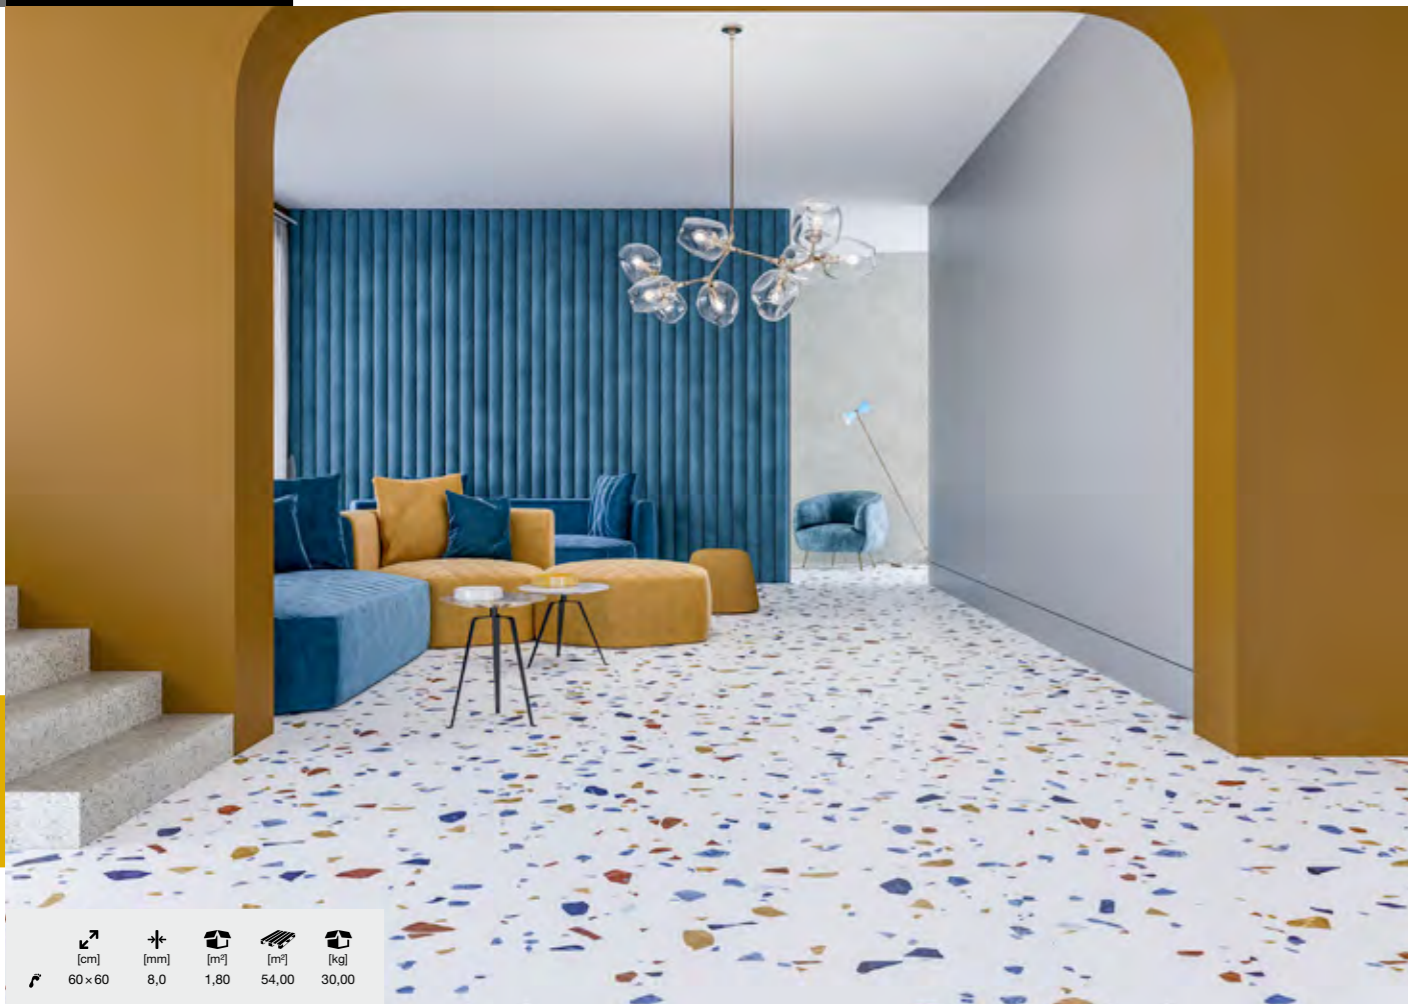

naš tip

kúpeľne

kuchyne

XXL

dlažby

outdoor

podlahy

sanita

chémia

[cm]	[mm]	[m²]	[m²]	[kg]
60x60	8,0	1,80	54,00	30,00