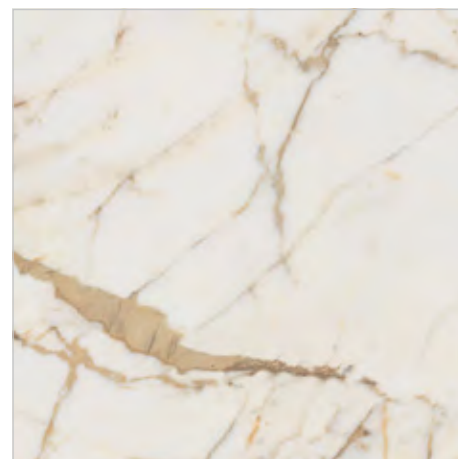

• M4GR GOLDEN WHITE LUX 60×60 69,90 €/m²