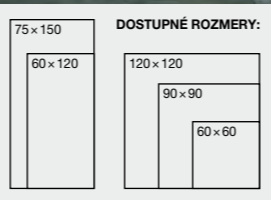

WHITE 60×60 32,90 €/m²