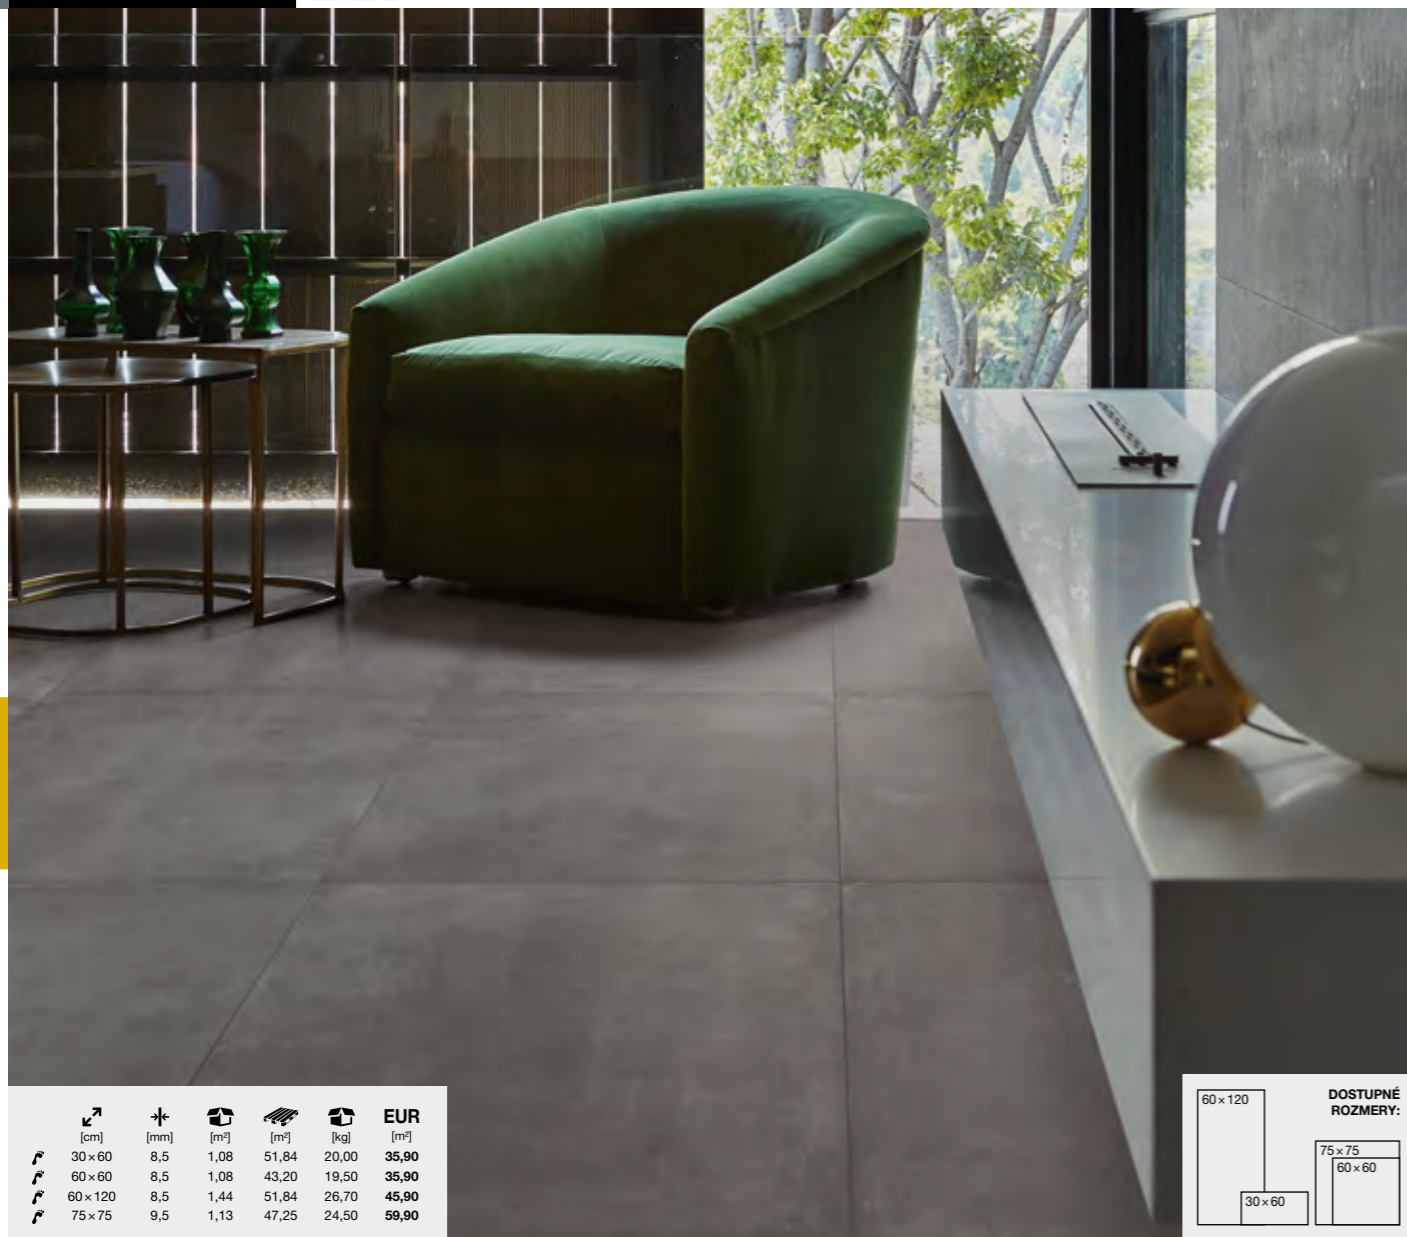

EUR
	[cm]	[mm]	[m²]	[m²]	[kg]	[m²]
	30 x 60	8,5	1,08	51,84	20,00	35,90
	60 x 60	8,5	1,08	43,20	19,50	35,90
	60 x 120	8,5	1,44	51,84	26,70	45,90
	75 x 75	9,5	1,13	47,25	24,50	59,90