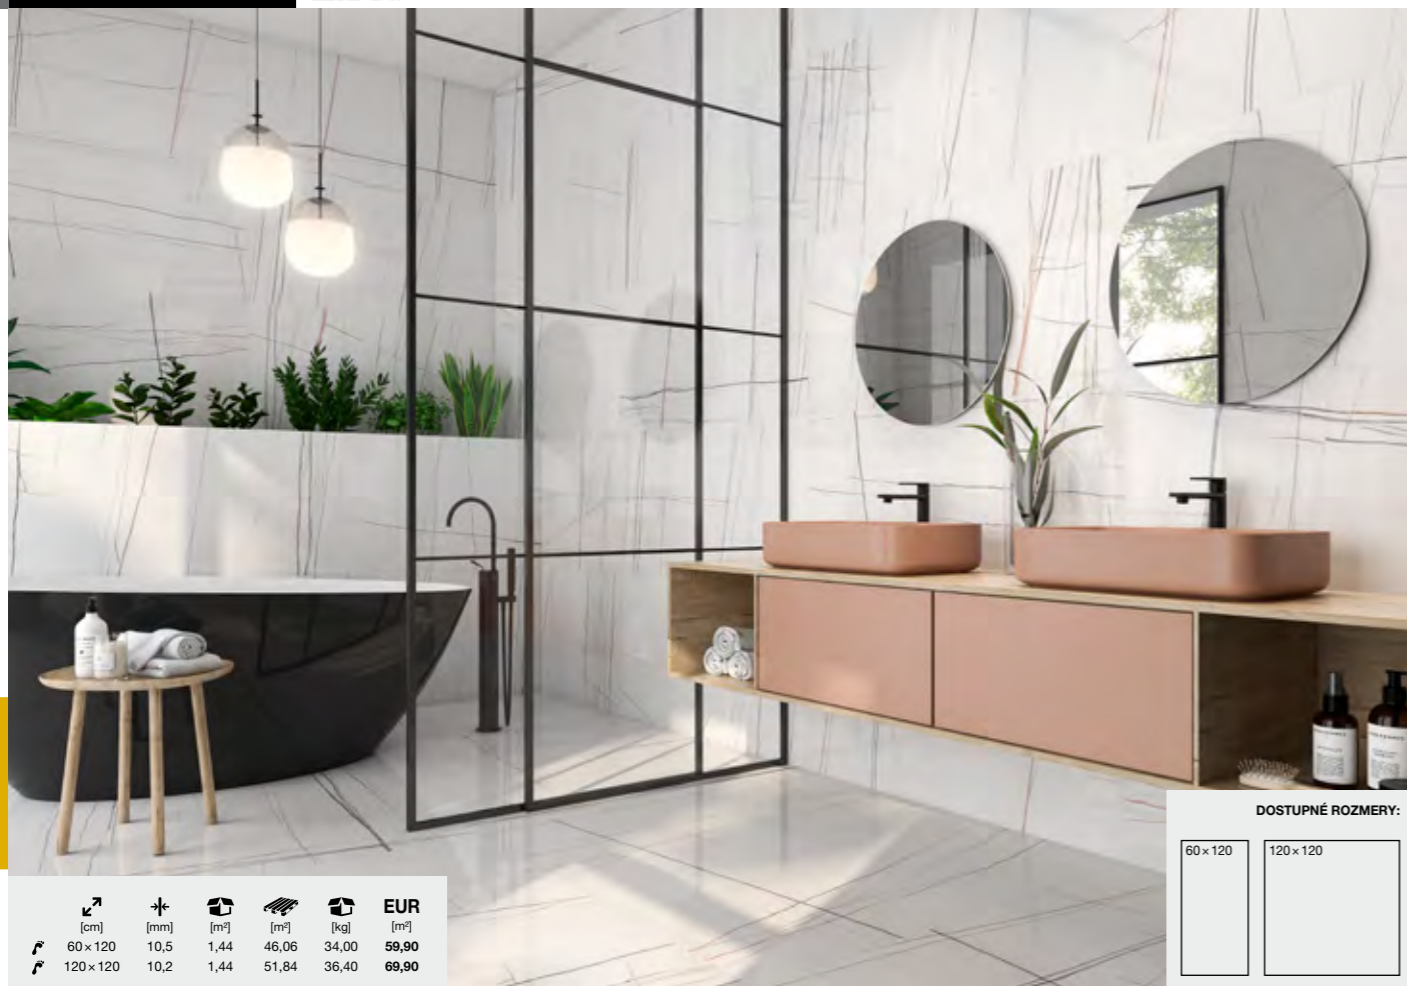

DOSTUPNÉ ROZMERY:

60 × 120	120 × 120
----------	-----------

Upozornenie: Nepoužívať tmavé špárovacie hmoty pri leštených dlažbách.

• SILVER LAPPATO 60 × 120

54,90 €/m<sup>2</sup>

• BLUE 60 × 120

59,90 €/m<sup>2</sup>