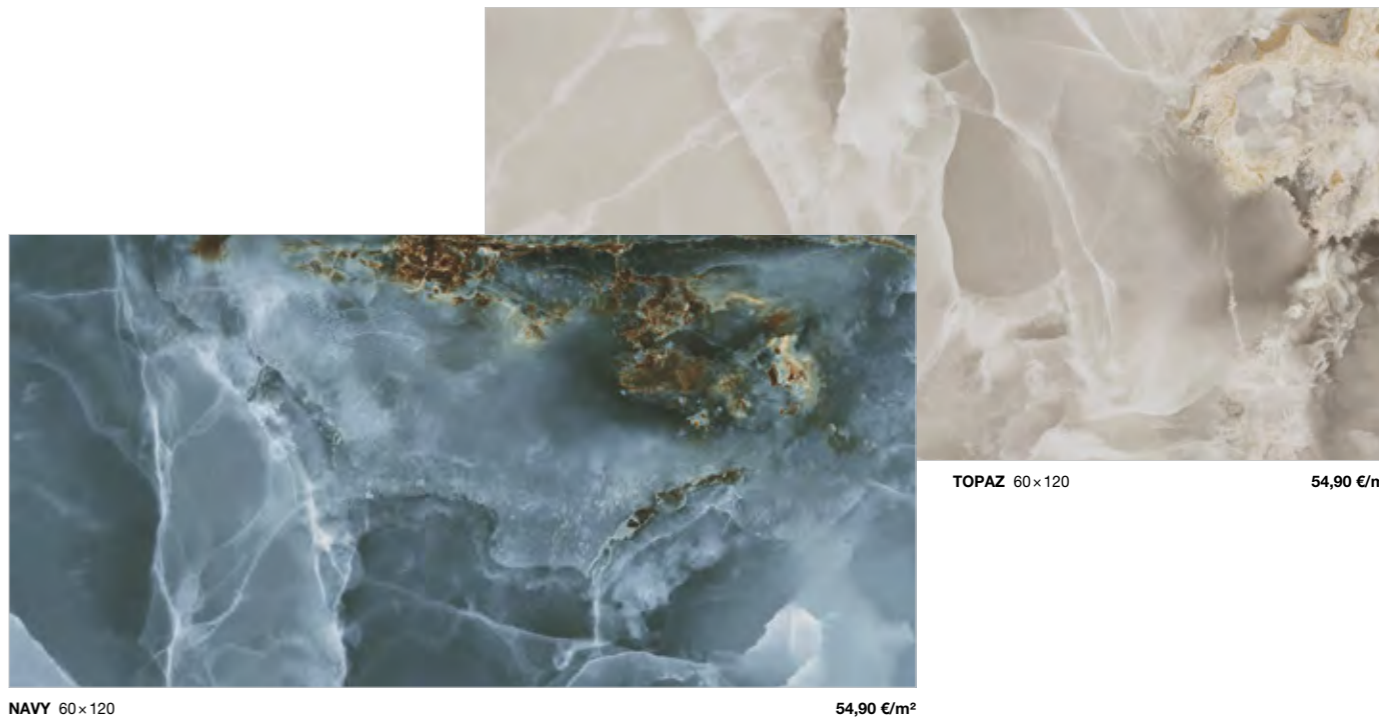

NAVY 60 x 120

54,90 €/m²

TOPAZ 60 x 120

54,90 €/m²