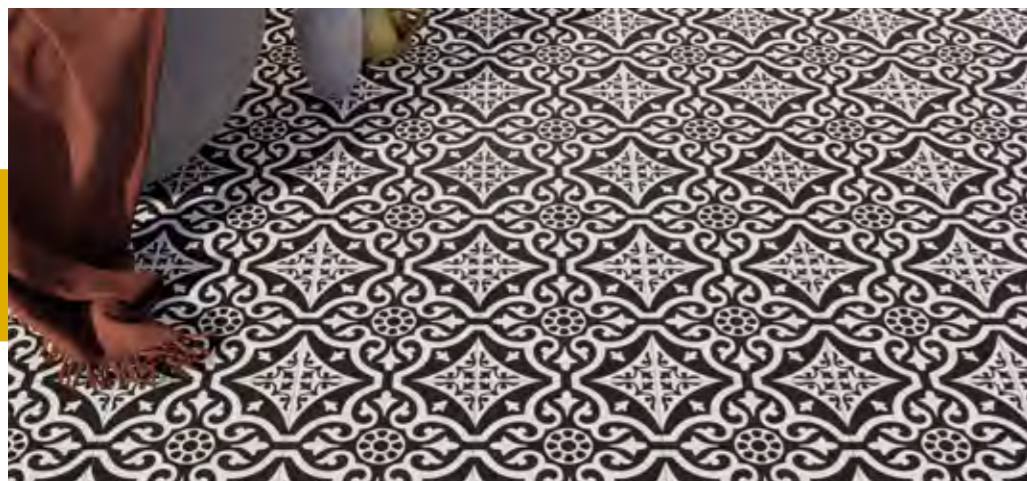

GRAFITO 60×60 29,90 €/m<sup>2</sup>

• GRAFITO 60×120 39,90 €/m<sup>2</sup>

NOVINKA

CIRCLE BLACK 45×45 28,90 €/m<sup>2</sup>

NOVINKA

LEEDS GREY 45×45 28,90 €/m<sup>2</sup>CHESTER BLACK 45×45 28,90 €/m<sup>2</sup>HOWARD GREY 45×45 28,90 €/m<sup>2</sup>DOVER GREY 45×45 28,90 €/m<sup>2</sup>HOWARD BLUE 45×45 28,90 €/m<sup>2</sup>Dlažba obsahuje predrez 22,5×22,5,  
potrebne špárovat.