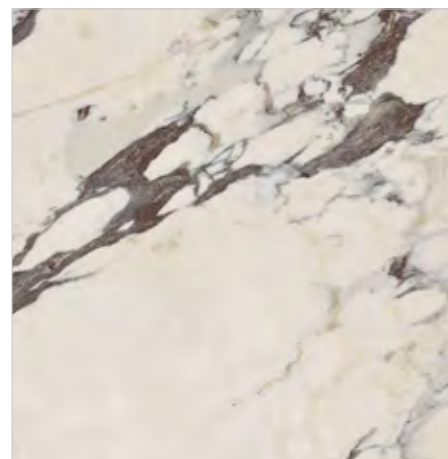

• M4GR GOLDEN WHITE LUX 60×60 69,90 €/m<sup>2</sup>

• M4GM GOLDEN WHITE LUX 60×120 78,90 €/m<sup>2</sup>

• MMGE SAINT LAURENT LUX 60×60 69,90 €/m<sup>2</sup>

• MMCQ SAINT LAURENT LUX 60×120 78,90 €/m<sup>2</sup>