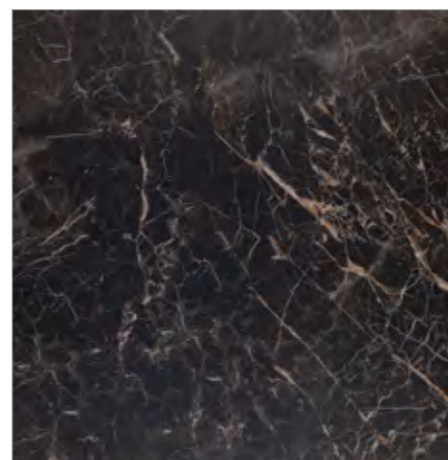

• MMGE SAINT LAURENT LUX 60×60 69,90 €/m²