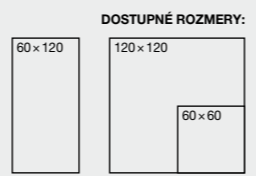

náš tip

kúpeľne

kuchyne

XXL

dlažby

outdoor

podlahy

sanita

chémia

	[cm]	[mm]	[m²]	[m²]	[kg]	EUR [m²]
	60 x 60	9,5	1,44	43,20	30,00	36,90
	60 x 120	10,5	1,44	46,08	34,00	44,90
	120 x 120	10,2	1,44	51,84	36,36	59,90

Upozornenie: Nepoužívať tmavé špárovacie hmoty pri leštených dlažbách.