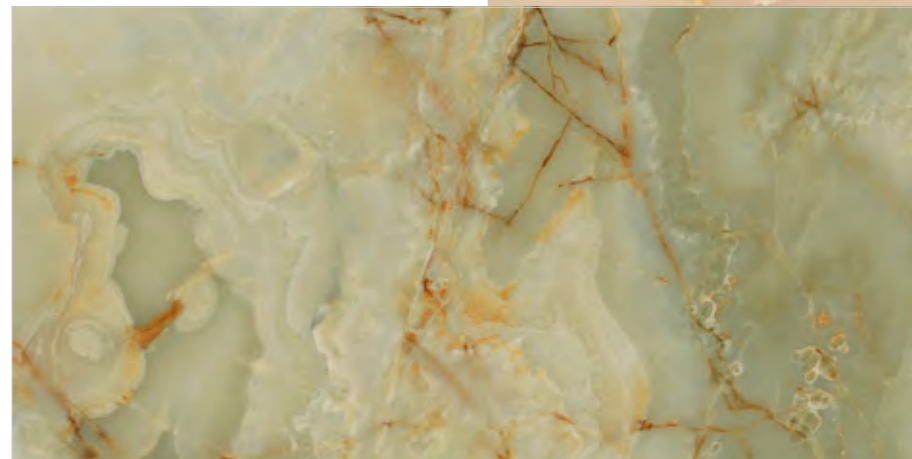

MEX6 ONICE GIADA LUX 60 x 120 89,90 €/m<sup>2</sup>

MEX7 ONICE NERO LUX 60 x 120 89,90 €/m<sup>2</sup>

MEX4 ONICE AVORIO LUX 60 x 120 89,90 €/m<sup>2</sup>

**LÉPIDLO  
NA VEĽKÉ  
FORMÁTY**  
 STR. 550

Dostupné aj vo väčších formátoch str. 172.