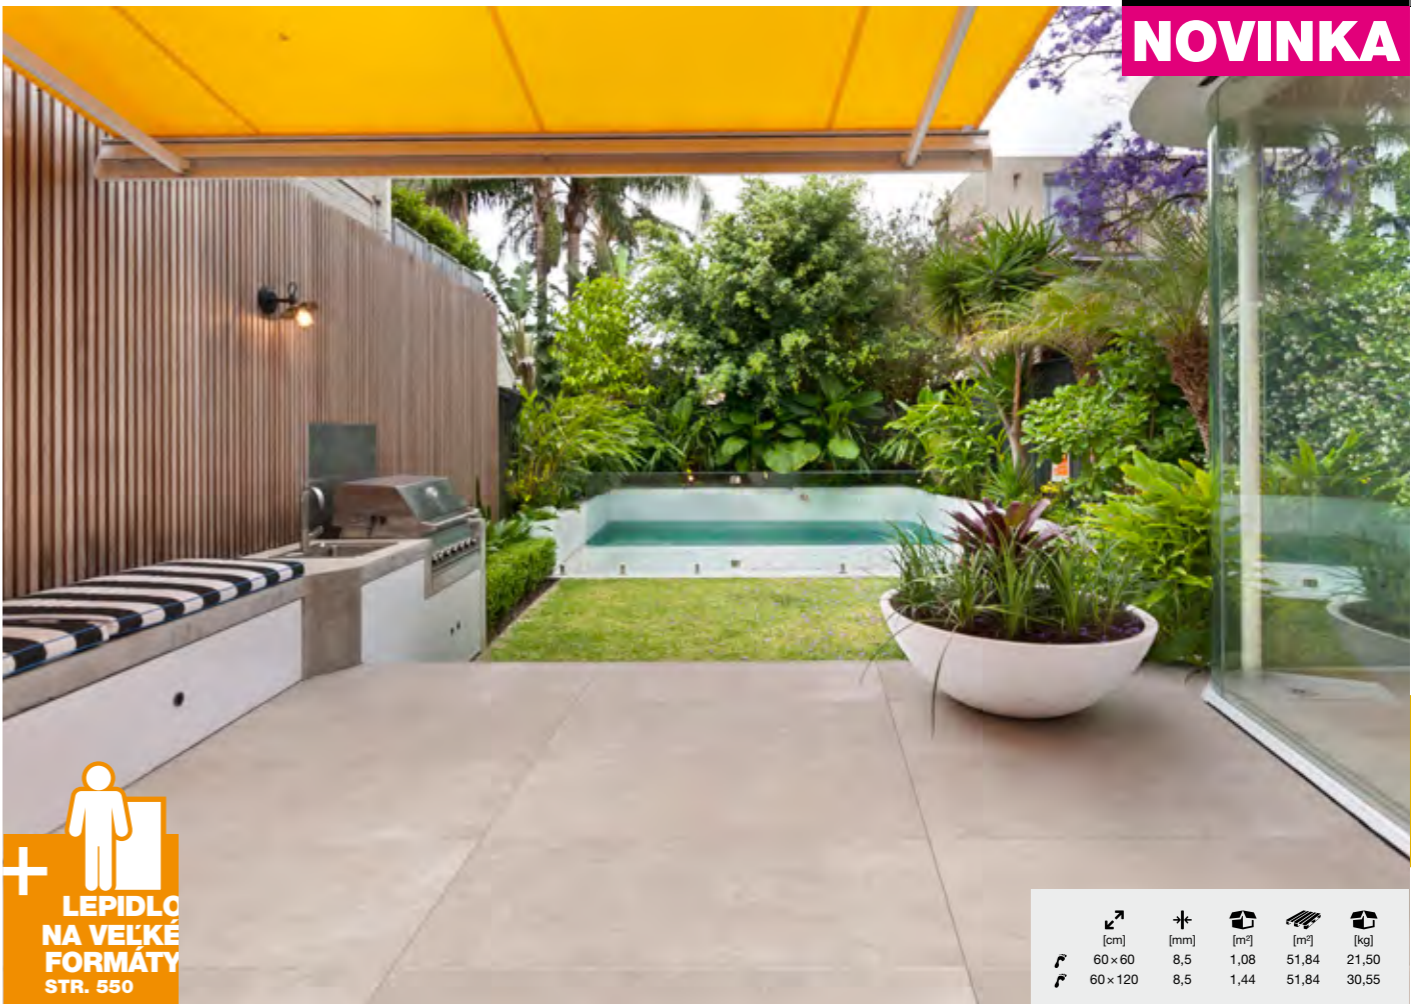

LEPIDLO NA VEĹKÉ FORMÁTY STR. 550

	[cm]	[mm]	[m²]	[m²]	[kg]
↗	60 x 60	8,5	1,08	51,84	21,50
↘	60 x 120	8,5	1,44	51,84	30,55