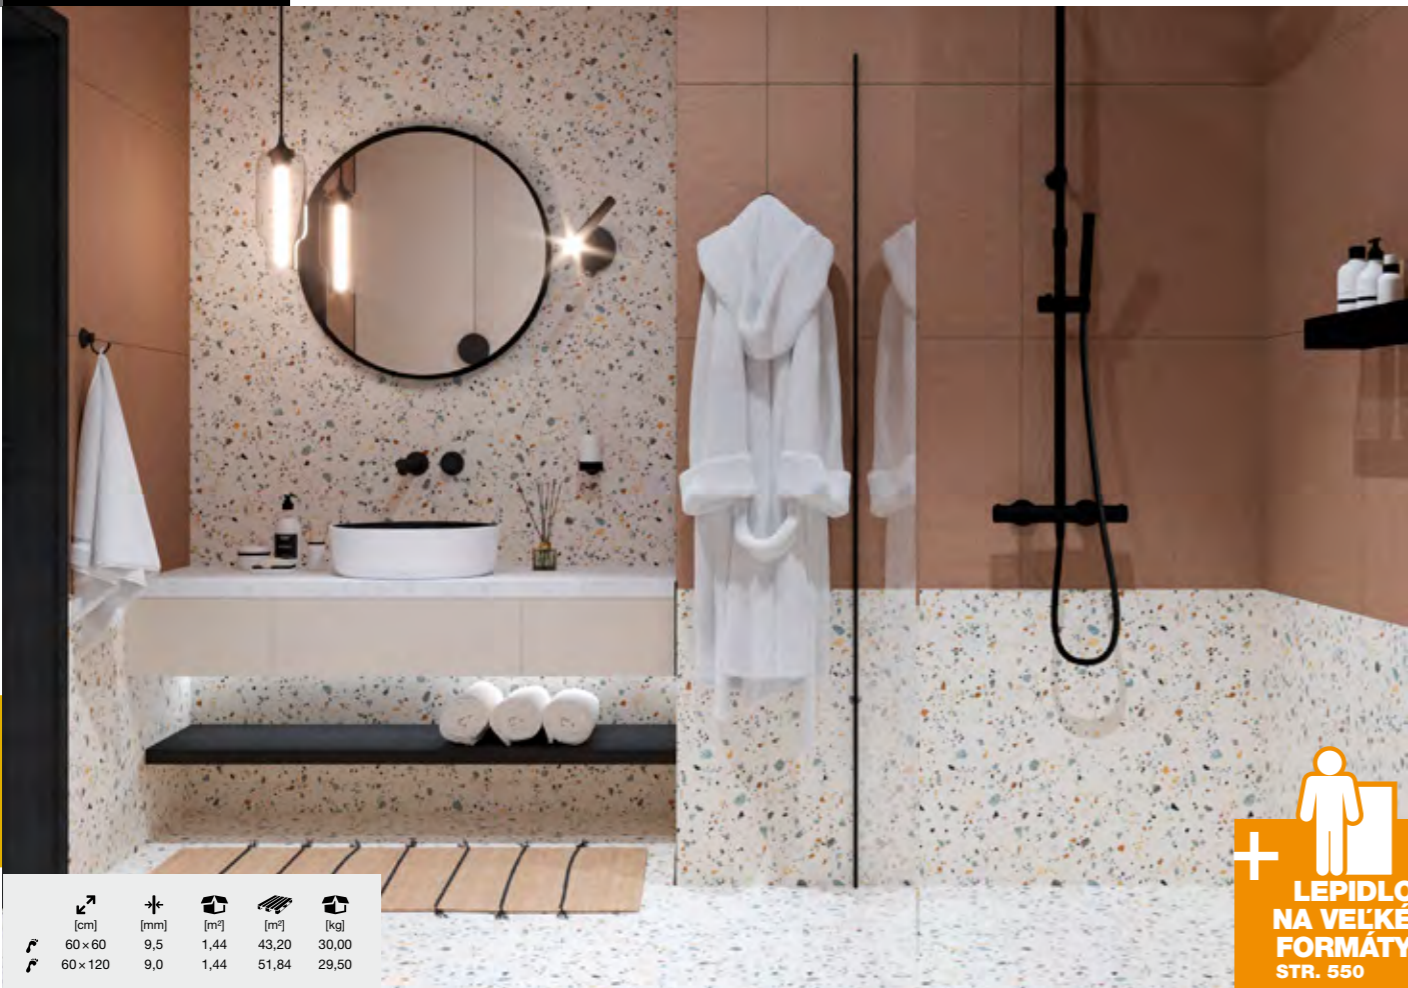

+
LEPIDLO
NA VEĽKÉ
FORMÁTY
STR. 550

	[cm]	[mm]	[m²]	[m²]	[kg]
	60 x 60	9,5	1,44	43,20	30,00
	60 x 120	9,0	1,44	51,84	29,50