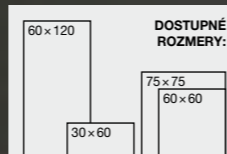

MOUX ANTHRACITE 30 x 60 35,90 €/m<sup>2</sup>

MOY1 DECORO CLASSIC IVORY 60 x 60 37,90 €/m<sup>2</sup>

MOXY DECORO CLASSIC GREY 60 x 60 37,90 €/m<sup>2</sup>

						EUR
	[cm]	[mm]	[m²]	[m²]	[kg]	[m²]
	30 x 60	8,5	1,08	51,84	20,00	35,90
	60 x 60	8,5	1,08	43,20	19,50	35,90
	60 x 120	8,5	1,44	51,84	26,70	45,90
	75 x 75	9,5	1,13	47,25	24,50	59,90