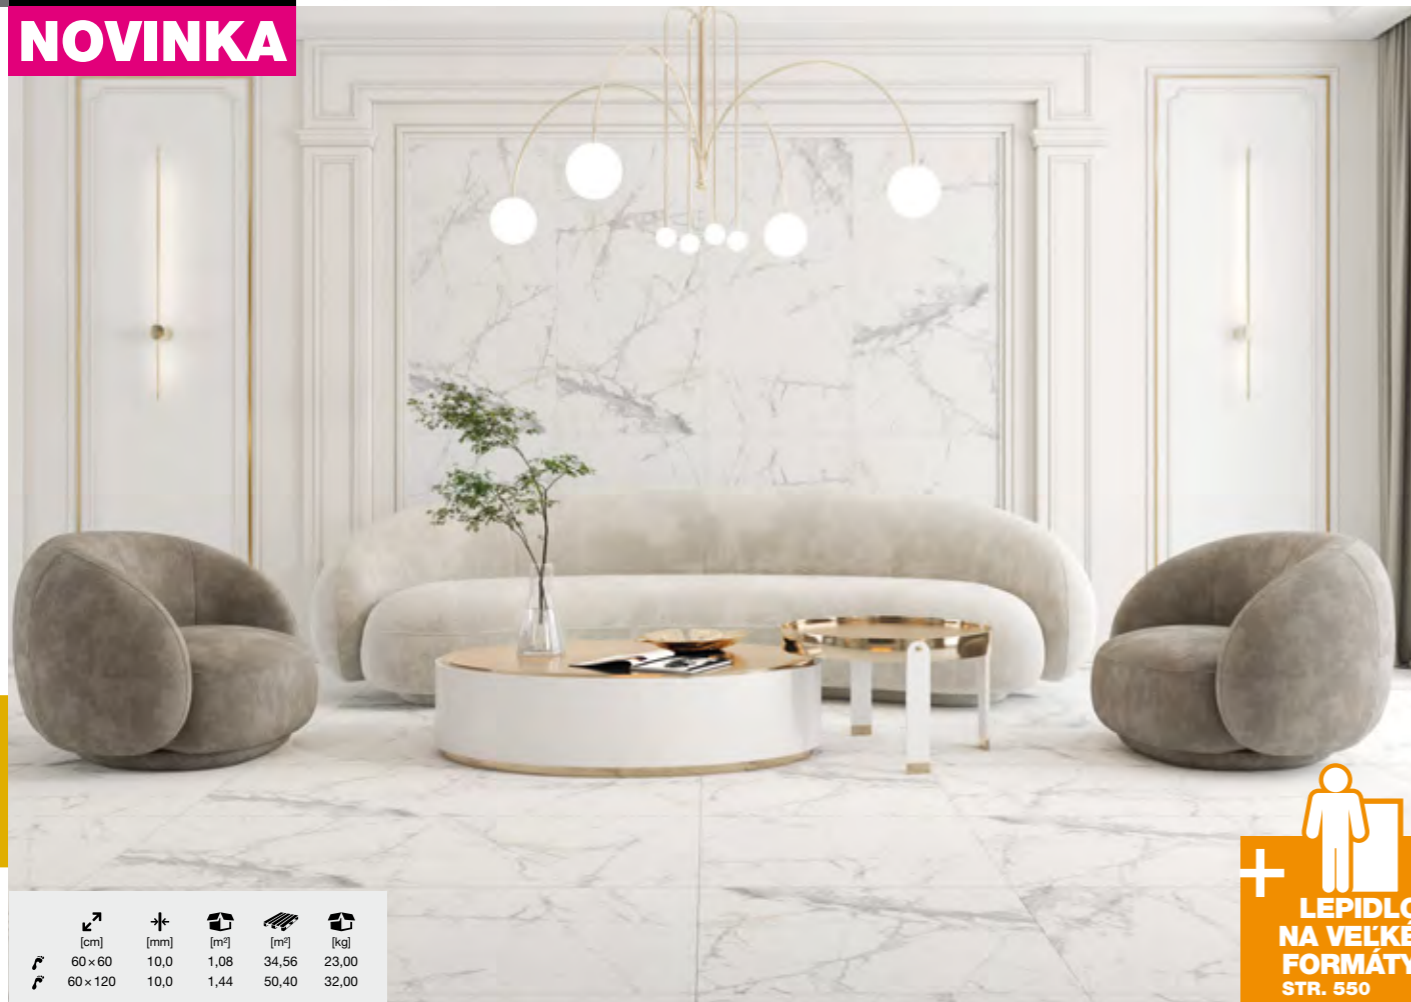

29,90 €/m<sup>2</sup>POZNÁMKA:  
NÁHODNÝ MIX DEKOROV.

NOVINKA

+   
LEPIDLO  
NA VELKÉ  
FORMÁTY  
STR. 550

	[cm]	[mm]	[m <sup>2</sup> ]	[m <sup>2</sup> ]	[kg]
	60×60	10,0	1,08	34,56	23,00
	60×120	10,0	1,44	50,40	32,00