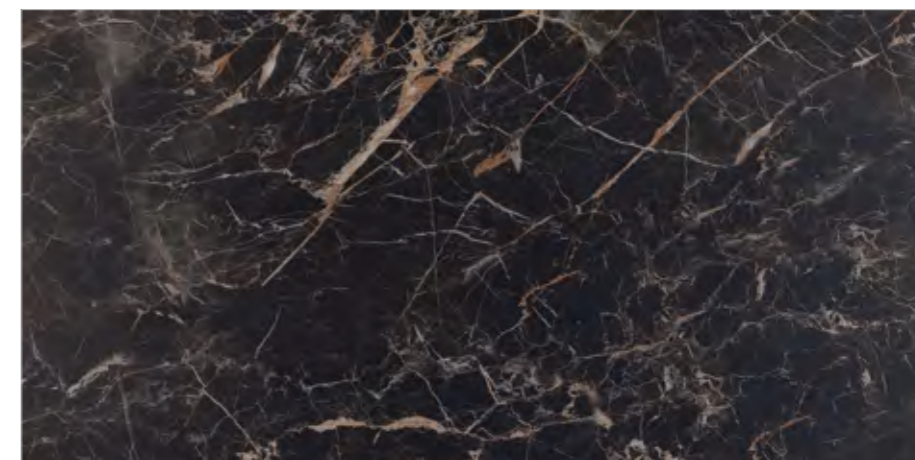

• MMCQ SAINT LAURENT LUX 60×120 78,90 €/m²