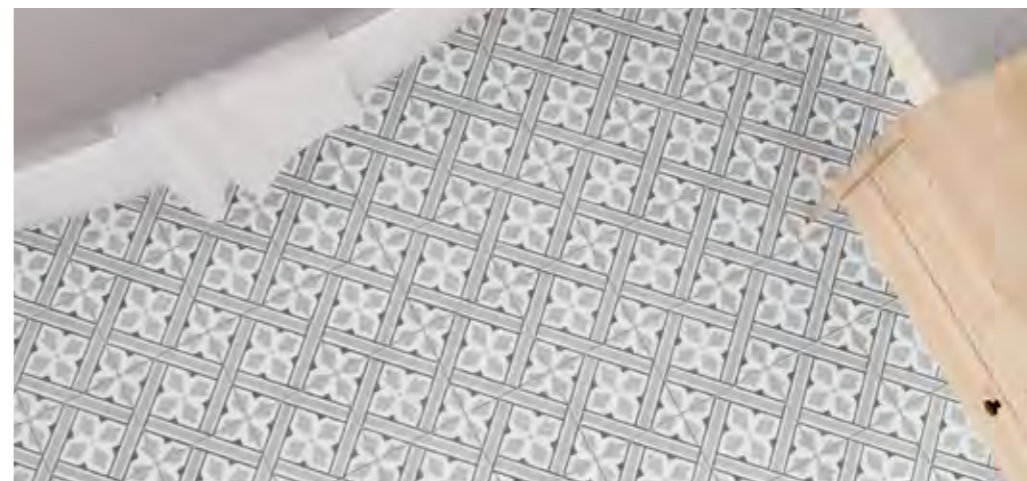

GRAFITO 60×60 29,90 €/m<sup>2</sup>

• GRAFITO 60×120 39,90 €/m<sup>2</sup>

NOVINKA

CIRCLE BLACK 45×45 28,90 €/m<sup>2</sup>

NOVINKA

LEEDS GREY 45×45 28,90 €/m<sup>2</sup>CHESTER BLACK 45×45 28,90 €/m<sup>2</sup>HOWARD GREY 45×45 28,90 €/m<sup>2</sup>DOVER GREY 45×45 28,90 €/m<sup>2</sup>HOWARD BLUE 45×45 28,90 €/m<sup>2</sup>Dlažba obsahuje predrez 22,5×22,5,  
potrebne špárovat.