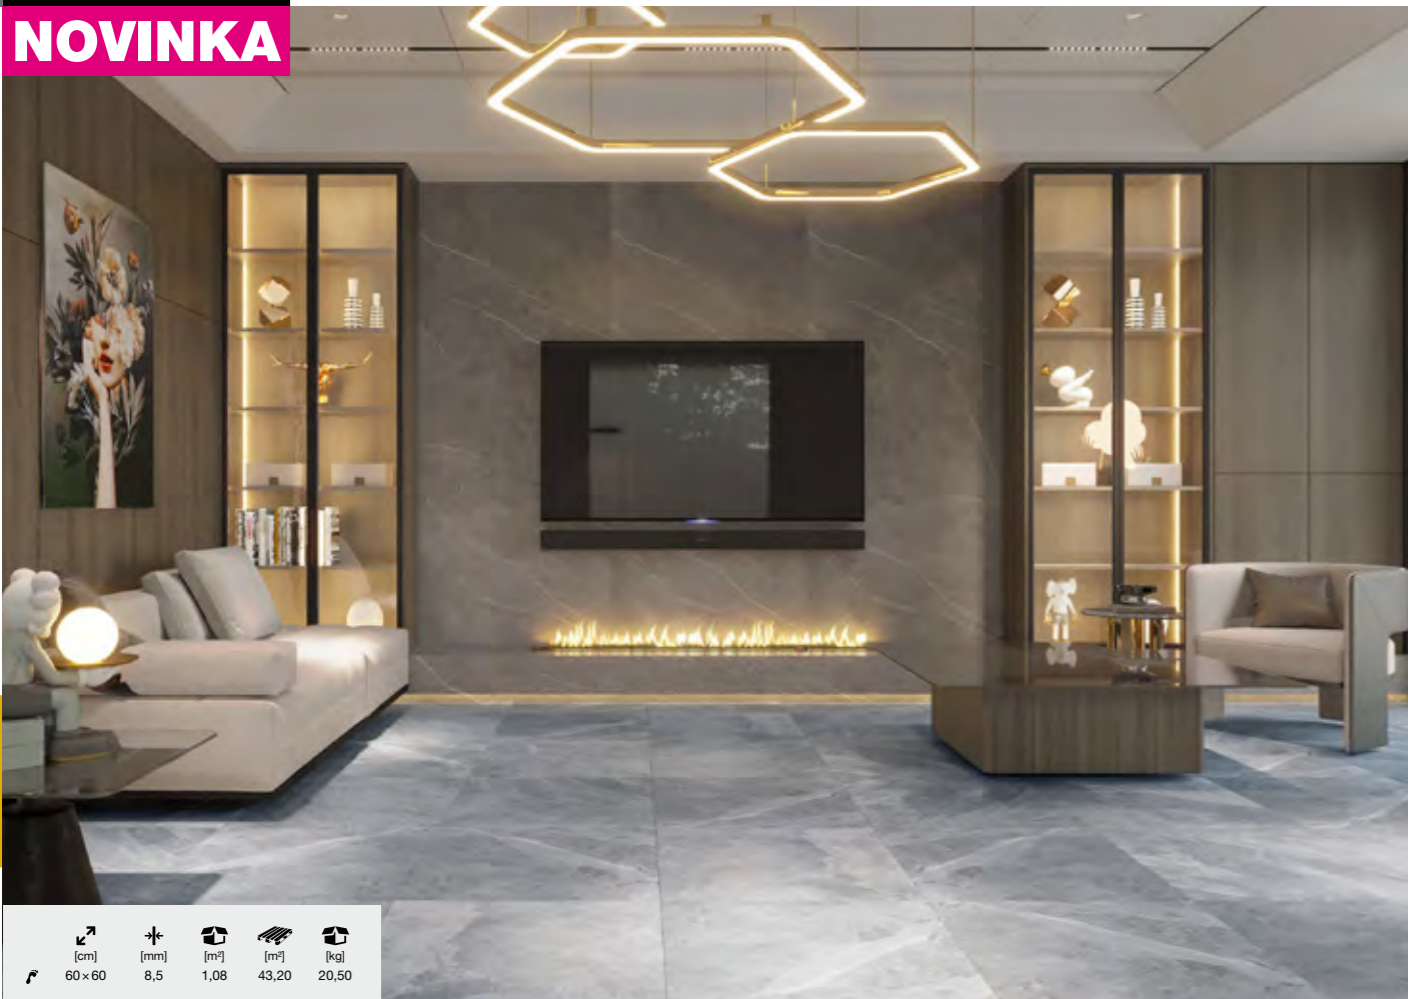

	[cm]	[mm]	[m <sup>2</sup> ]	[m <sup>2</sup> ]	[kg]
	60×60	8,5	1,08	43,20	20,40
	60×120	8,5	1,44	51,84	30,55

WHITE 9550 60×60

19,90 €/m<sup>2</sup>

WHITE 9931 60×120

29,90 €/m<sup>2</sup>

NOVINKA

[cm]	[mm]	[m²]	[m²]	[kg]
60×60	8,5	1,08	43,20	20,50