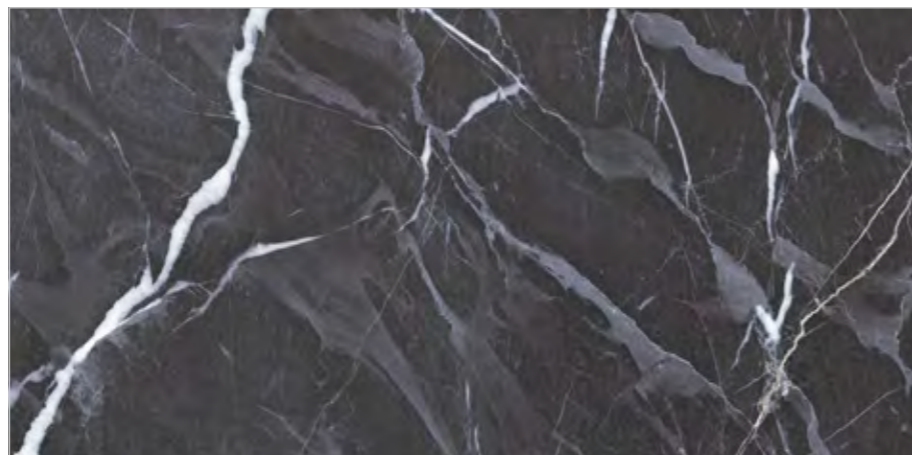

BLACK 6148 60×120

29,90 €/m²