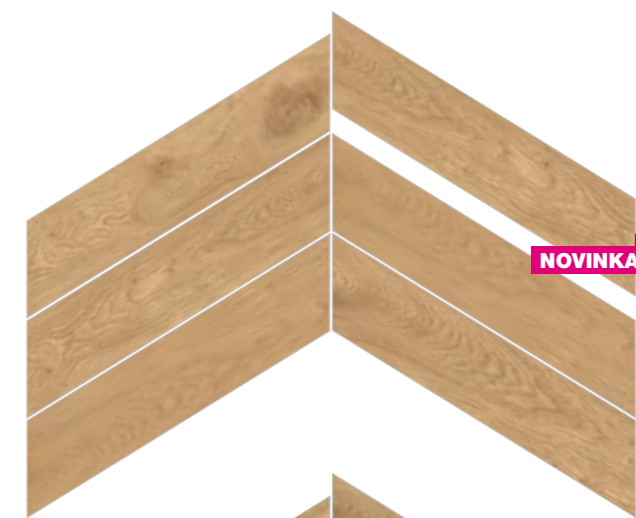

NOVINKA

MDYH LARICE
CHEVRON 11 x 54
49,90 €/m²