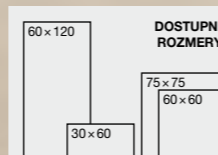

**MMC6 SAND** 30×60 35,90 €/m<sup>2</sup>

**MMG6 DEC. CEMENTINE MIX DEKORÁCIÍ** 60×60 54,90 €/m<sup>2</sup>

Pre použitie do exteriéru možnosť prevedenia v hrúbke 2 cm.  
str. 437 Plaster20

						EUR
	[cm]	[mm]	[m²]	[m²]	[kg]	[m²]
	30 x 60	8,5	1,08	51,84	20,00	35,90
	60 x 60	8,5	1,08	43,20	19,50	35,90
	60 x 120	8,5	1,44	51,84	26,70	45,90
	75 x 75	9,5	1,13	47,25	24,50	59,90