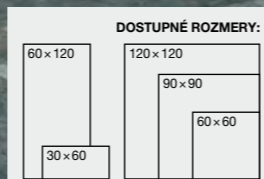

• 0005088 JADE 60 × 60

43,90 €/m²