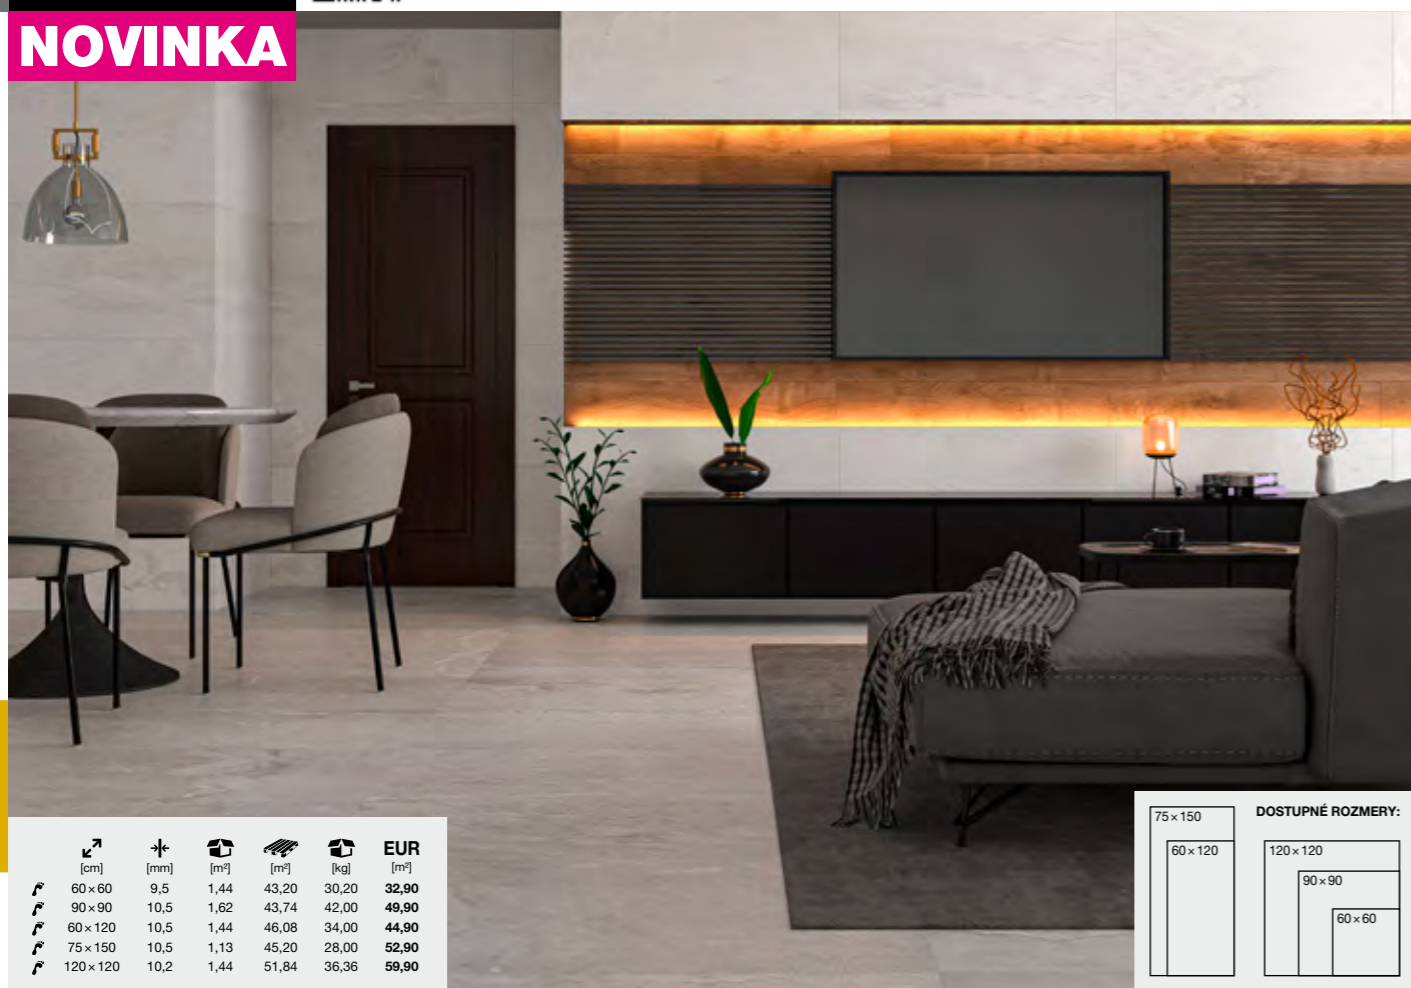

NOVINKA

						EUR
	[cm]	[mm]	[m²]	[m²]	[kg]	[m²]
	60 × 60	9,5	1,44	43,20	30,20	32,90
	90 × 90	10,5	1,62	43,74	42,00	49,90
	60 × 120	10,5	1,44	46,08	34,00	44,90
	75 × 150	10,5	1,13	45,20	28,00	52,90
	120 × 120	10,2	1,44	51,84	36,36	59,90