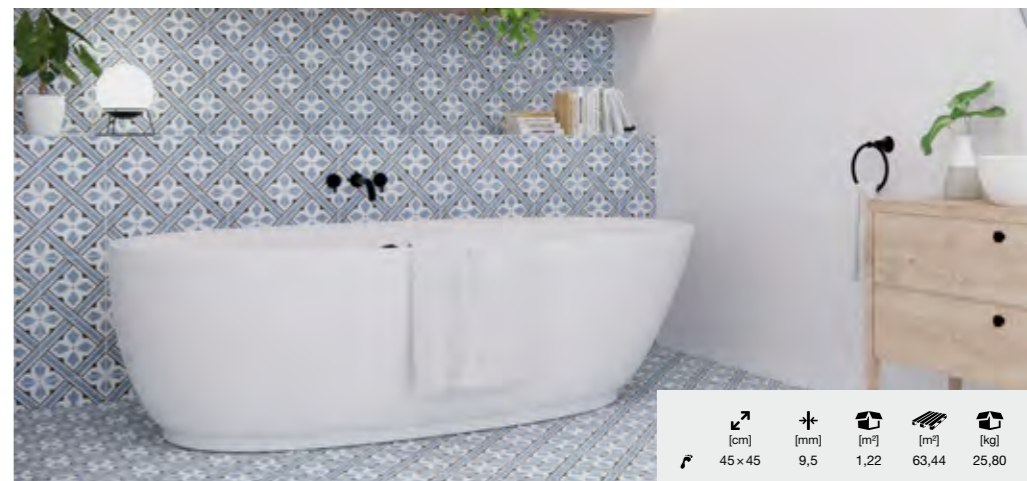

GRAFITO 60×60 29,90 €/m<sup>2</sup>

• GRAFITO 60×120 39,90 €/m<sup>2</sup>

NOVINKA

CIRCLE BLACK 45×45 28,90 €/m<sup>2</sup>

NOVINKA

LEEDS GREY 45×45 28,90 €/m<sup>2</sup>CHESTER BLACK 45×45 28,90 €/m<sup>2</sup>HOWARD GREY 45×45 28,90 €/m<sup>2</sup>DOVER GREY 45×45 28,90 €/m<sup>2</sup>HOWARD BLUE 45×45 28,90 €/m<sup>2</sup>Dlažba obsahuje predrez 22,5×22,5,  
potrebne špárovat.