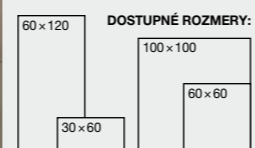

• WEAVE IVORY 60×60

51,90 €/m<sup>2</sup>

• WEAVE SAND 60×60

51,90 €/m<sup>2</sup>

• WEAVE DOVE 60×60

51,90 €/m<sup>2</sup>

✦ HRÚBK 8 mm

Pozn.: Pre použitie do exteriéru možnosť prevedenia v hrúbke 2 cm str. 442 **Urban 20**  
Dostupné aj vo väčších rozmeroch str. 188.