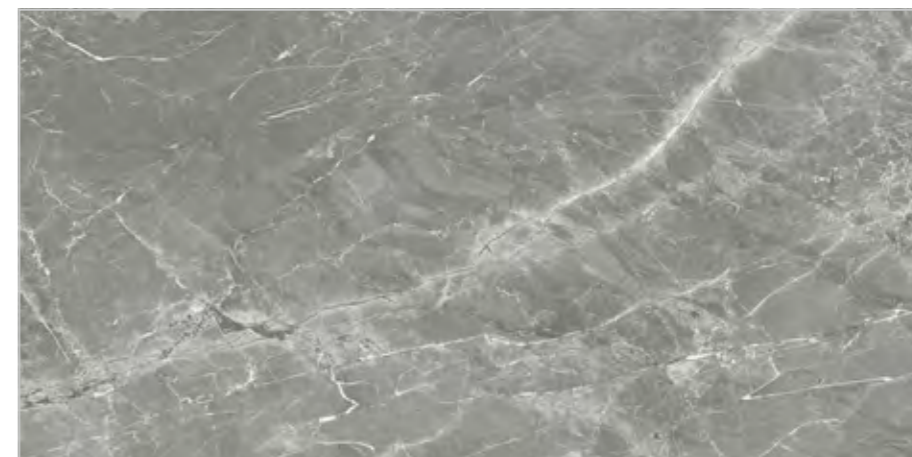

MARENGO 60x120 LESK 49,90 €/m² / MAT 44,90 €/m²