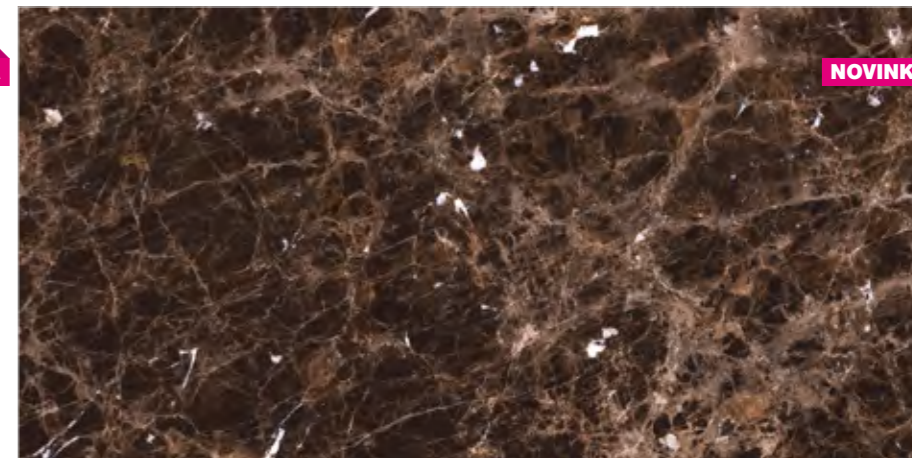

NOVINKA

• MELN EMPERADOR LUX 60x120

78,90 €/m<sup>2</sup>

NOVINKA

• MEM2 CALACATTA BLACK LUX 60x60

69,90 €/m<sup>2</sup>

NOVINKA

• MELQ CALACATTA BLACK LUX 60x120