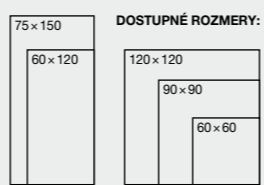

NOVINKA

						EUR
	[cm]	[mm]	[m²]	[m²]	[kg]	[m²]
	60 x 60	9,5	1,44	43,20	30,20	32,90
	90 x 90	10,5	1,62	43,74	42,00	49,90
	60 x 120	10,5	1,44	46,08	34,00	44,90
	75 x 150	10,5	1,13	45,20	28,00	52,90
	120 x 120	10,2	1,44	51,84	36,36	59,90

● ❄️ R PEI 4 R10 V3

náš tip

kúpeľne

kuchyne

XXL

dlažby

outdoor

podlahy

sanita

chémia

náš tip

kúpeľne

kuchyne

XXL

dlažby

outdoor

podlahy

sanita

chémia