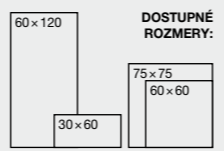

MOU8 GREY 60 x 60 35,90 €/m²