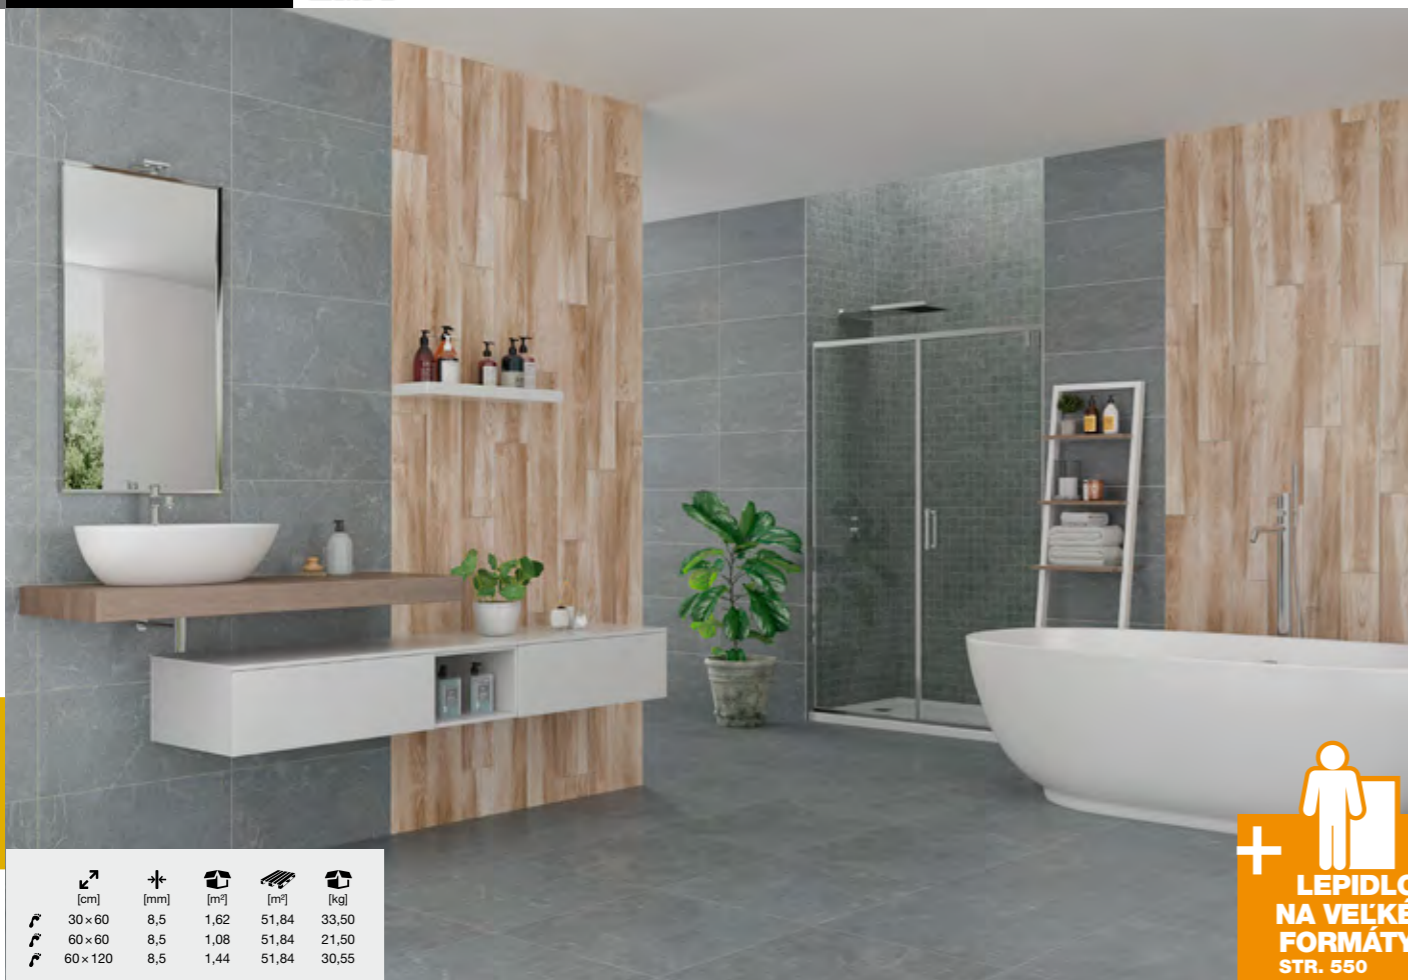

[cm]	[mm]	[m²]	[m²]	[kg]
	30×60	8,5	1,62	51,84	33,50
	60×60	8,5	1,08	51,84	21,50
	60×120	8,5	1,44	51,84	30,55

Schodovka výroba 4-6 týždňov, 8 ks/balenie.