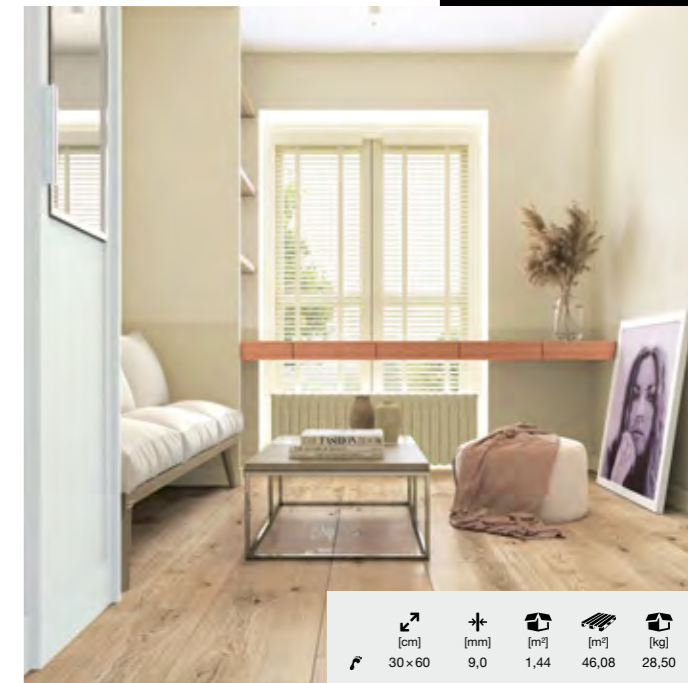

[cm]	[mm]	[m²]	[m²]	[kg]
30×60	9,0	1,44	46,08	28,50