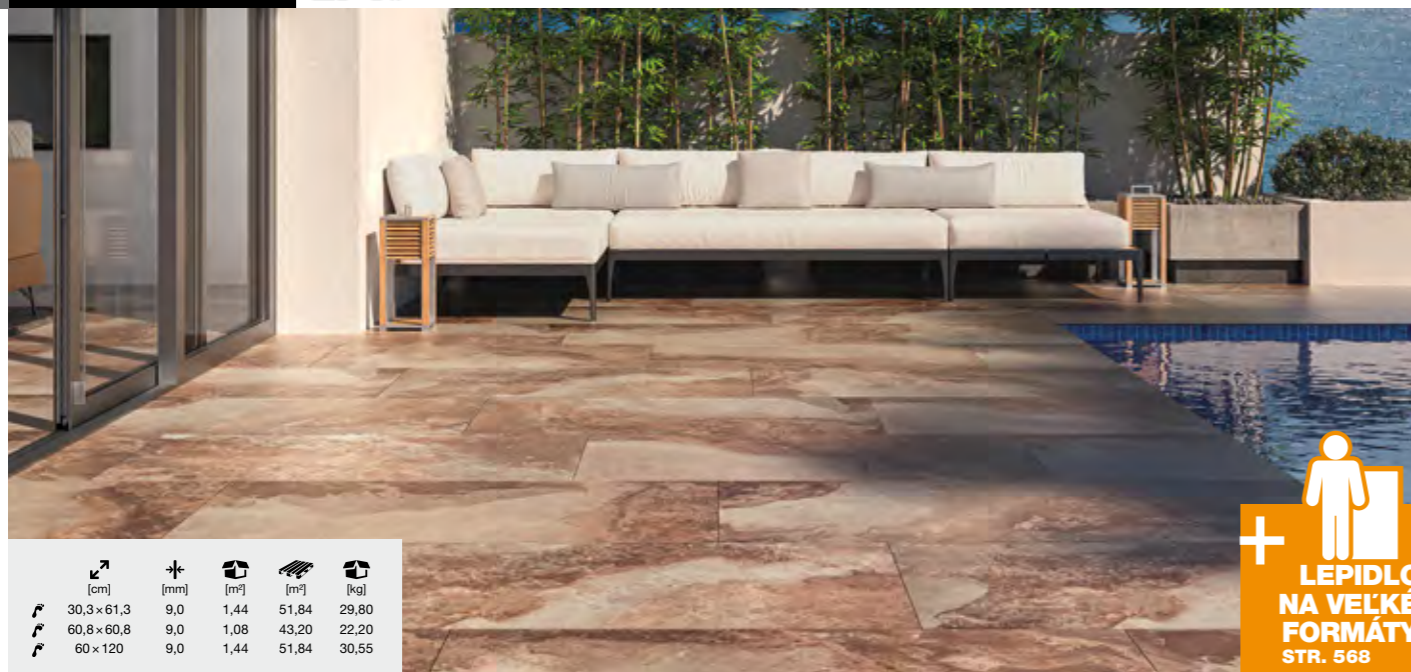

WHITE 60×60 32,90 €/m<sup>2</sup>

• WHITE 60×120 44,90 €/m<sup>2</sup>

EMERALD 60×60 32,90 €/m<sup>2</sup>

• EMERALD 60×120 44,90 €/m<sup>2</sup>

OXID 60×60 32,90 €/m<sup>2</sup>

• OXID 60×120 44,90 €/m<sup>2</sup>