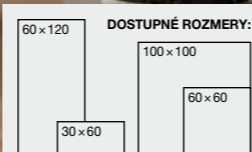

• BARBARO 60 × 60

46,90 €/m²

• FOSCARI 60 × 60

46,90 €/m²

• PISANI 60 × 60

46,90 €/m²

	[cm]	[mm]	[m <sup>2</sup> ]	[m <sup>2</sup> ]	[kg]	EUR [m <sup>2</sup> ]
	60 x 120	8,0	1,44	51,84	25,62	<b>59,90</b>
	100 x 100	6,0	2,00	52,00	28,12	<b>69,90</b>
	60 x 60	8,0	1,44	46,08	25,07	<b>48,90</b>
	30 x 60	8,0	1,44	57,60	24,96	<b>46,90</b>