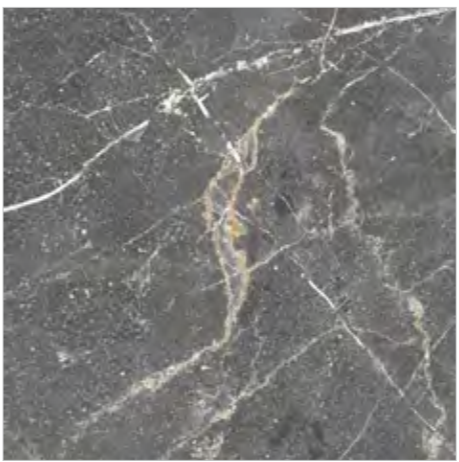

SAND 60x60 32,90 €/m<sup>2</sup>

SAND 60x120 44,90 €/m<sup>2</sup>

● ❄️ R PEI 4 R10 V3

WHITE 60x60 32,90 €/m<sup>2</sup>

WHITE 60x120 44,90 €/m<sup>2</sup>

PEARL 60x60 32,90 €/m<sup>2</sup>

PEARL 60x120 44,90 €/m<sup>2</sup>