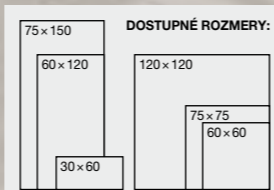

PEARL 60x60 36,90 €/m<sup>2</sup>

PEARL 60x120 44,90 €/m<sup>2</sup>

SMERATO 60x60 36,90 €/m<sup>2</sup>

SMERATO 60x120 44,90 €/m<sup>2</sup>

	[cm]	[mm]	[m <sup>2</sup> ]	[m <sup>2</sup> ]	[kg]	EUR [m <sup>2</sup> ]
	30×60	9,5	1,08	51,84	22,00	<b>36,90</b>
	60×60	9,5	1,44	43,20	30,00	<b>36,90</b>
	75×75	10,5	1,69	50,70	41,20	<b>49,90</b>
	60×120	10,5	1,44	46,08	34,00	<b>44,90</b>
	75×150	10,5	1,13	45,20	28,00	<b>57,90</b>
	120×120	10,2	1,44	51,84	36,36	<b>59,90</b>