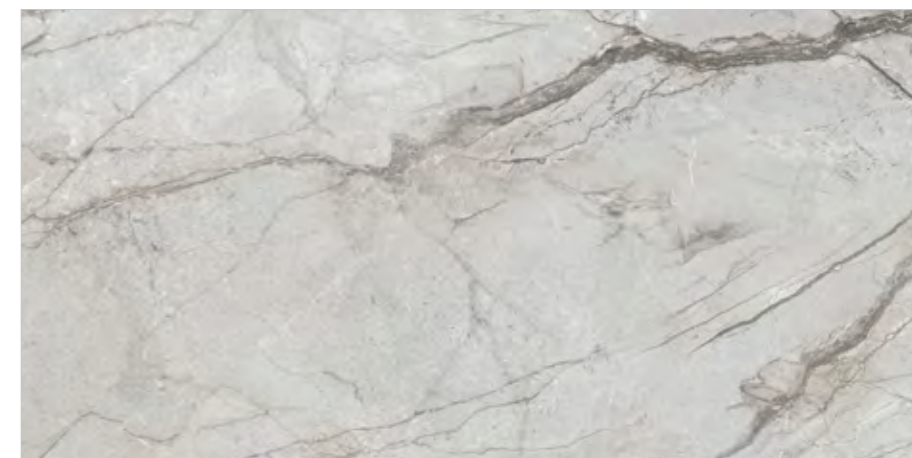

PEARL 60×120

37,90 €/m<sup>2</sup>

GREY 60×60

32,90 €/m<sup>2</sup>

GREY 60×120

37,90 €/m<sup>2</sup>

NOCE 60×60

32,90 €/m<sup>2</sup>