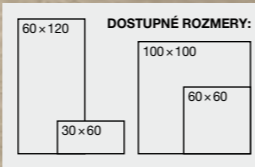

[cm]	[mm]	[m²]	[m²]	[kg]
	30 x 60	8,5	1,08	51,84	21,0
	60 x 60	8,5	1,08	43,20	20,3
	60 x 120	8,5	1,44	51,84	31,5
	100 x 100	8,5	2,00	48,00	39,9