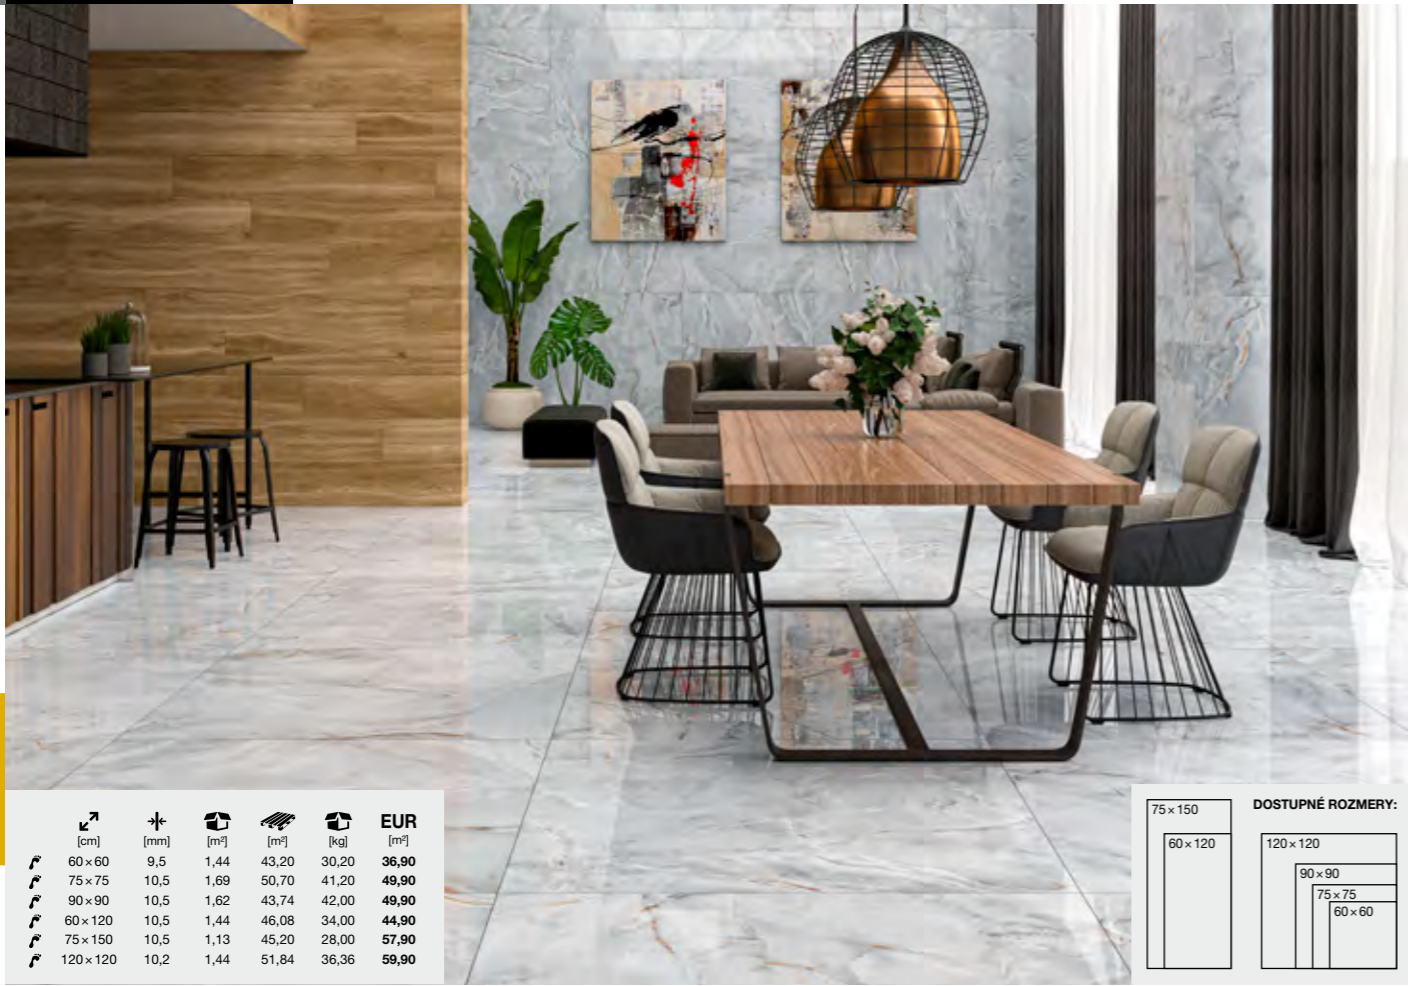

EUR
	[cm]	[mm]	[m²]	[m²]	[kg]	[m²]
	60 x 60	9,5	1,44	43,20	30,20	36,90
	75 x 75	10,5	1,69	50,70	41,20	49,90
	90 x 90	10,5	1,62	43,74	42,00	49,90
	60 x 120	10,5	1,44	46,08	34,00	44,90
	75 x 150	10,5	1,13	45,20	28,00	57,90
	120 x 120	10,2	1,44	51,84	36,36	59,90

Upozornenie: Nepoužívať tmavé špárovacie hmoty pri leštených dlažbách.