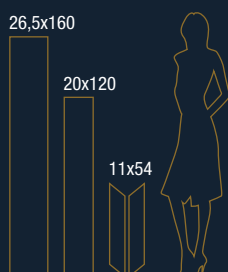

79,32 €
54,95 €

Dlażba Biondo Chevron
11x54 silktech
● 22095

73,80 €
51,95 €

Dlażba Cuoio
20x120 rekt. silktech
● 19101

79,32 €
54,95 €

Dlażba Cuoio Chevron
11x54 silktech
● 22096

73,80 €
51,95 €

	*11x54 Chevron	20x120	*26,5x160
silktech R10/B	51,95 €/m ²	54,95 €/m ²	69,95 €/m ²
silktech R11/C		54,95 €/m ²	