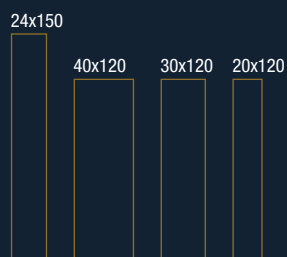

*24x150	*20x120 rekt.	*30x120 rekt.	40x120 2 cm
mat	49,95 €/m²	54,95 €/m²	54,95 €/m²	84,95 €/m²
grip	54,95 €/m²			

* Advance - antibakteriálne a antivírusové dlažby v rozmere 24x150, 20x120 a 30x120 +5 €/m²