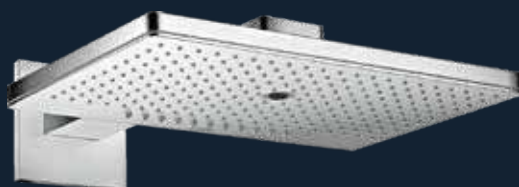

Hlavová sprcha 46x30 cm

3 prúdy, so sprchovacím ramenom zo steny, chróm
3 prúdy, so sprchovacím ramenom zo stropu, chróm

od 4024,92 €
od 3857,28 €