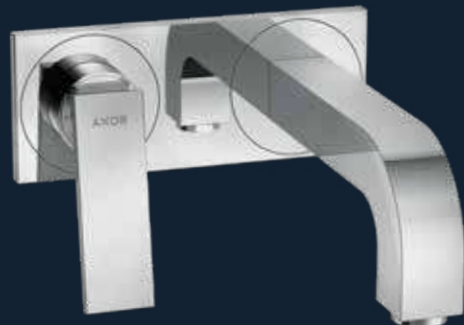

Batéria CITTERIO 220
umývadlová, nástenná, chróm 895,08 €