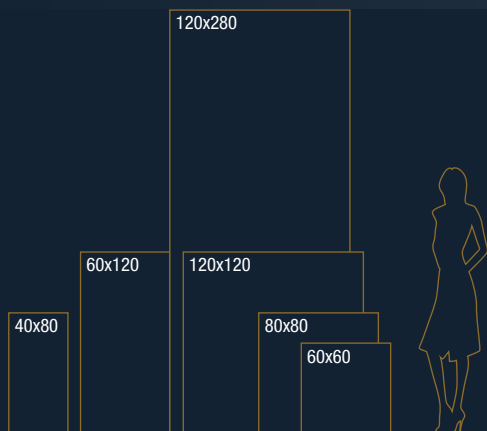

40x80	80x80	60x60	60x120	120x120	*120x280 (6 mm)	60x120 (2 cm)	80x80 (2 cm)
mat	59,95 €/m²	61,95 €/m²	59,95 €/m²	54,95 €/m²	69,95 €/m²	99,95 €/m²		
antislip R11				54,95 €/m²			79,95 €/m²	89,95 €/m²