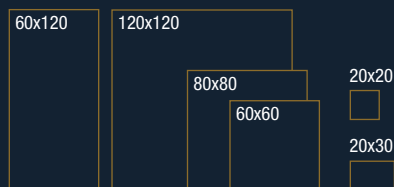

60x120 rekt.
● 21605

93,96 €/m²
64,95 €/m²

Dlažba Beige Noble

60x120 rekt.
● 21613

89,76 €/m²
61,95 €/m²

	60x60	60x120	120x120	80x80	Opus 20x20 a 20x30	*80x80 (2 cm)
Ancienne	46,95 €/m ²	61,95 €/m ²	77,95 €/m ²	57,95 €/m ²	89,95 €/m ²	87,95 €/m ²
Noble		61,95 €/m ²	*77,95 €/m ²	57,95 €/m ²		
Ligne		61,95 €/m ²				