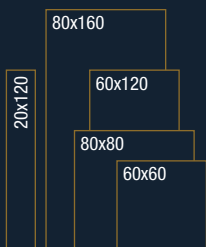

20x120 listelo mix

● 84642

1,44

155,06 €/m²

124,95 €/m²

Široká škála povrchov

Lappato

Lappato Satin