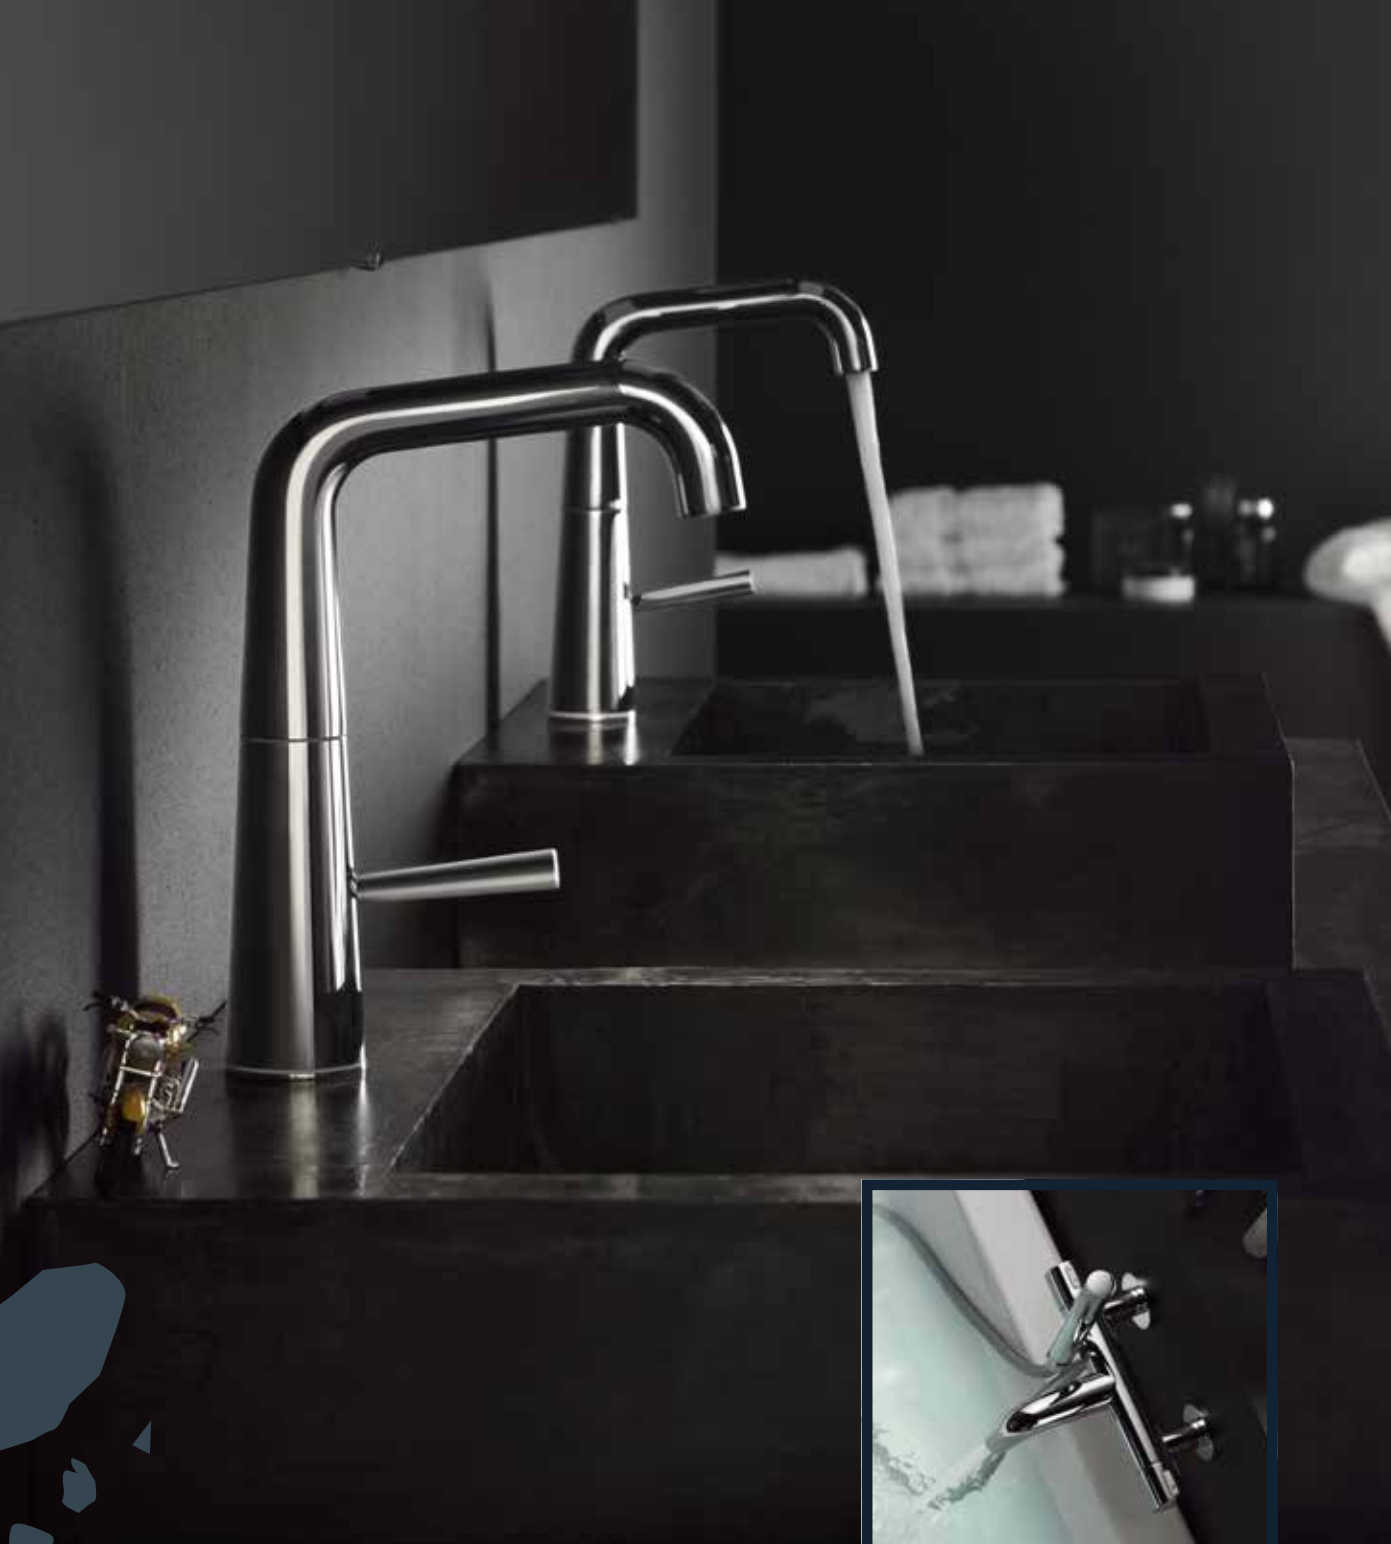

Corten

Chevron guilloché chrome finish

Chevron guilloché royal gold finish

Scotish guilloché chrome finish

Scotish guilloché royal gold finish

LIKID

Séria LIKID z pera milánskych návrhárov Rodolfa Dordoniho a Gordona Guillaumiera vytvára vlastné pravidlá dizajnu. Bez kompromisov: čisté a minimalistické línie. Likid stelesňuje vášeň a energiu so zameraním na najnovšie dostupné technológie. Kombinácia jedinečnosti a emócie vyústili do nezabudnuteľných zážitkov z každodenného použitia.