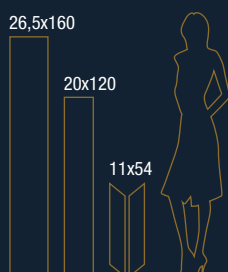

Dlažba Avioro Chevron
11x54
● 16355

73,80 €
51,95 €

Dlažba Ecrú Chevron
11x54
● 16353

73,80 €
51,95 €

Dlažba Miele Chevron
11x54
● 16358

73,80 €
51,95 €

Dlažba Tabacco Chevron
11x54
● 16360

73,80 €
51,95 €