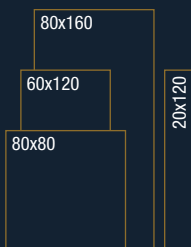

20x120 listelo mix

● 84642

1,44

155,06 €/m²

124,95 €/m²

Široká škála povrchov

Lappato

Lappato Satin