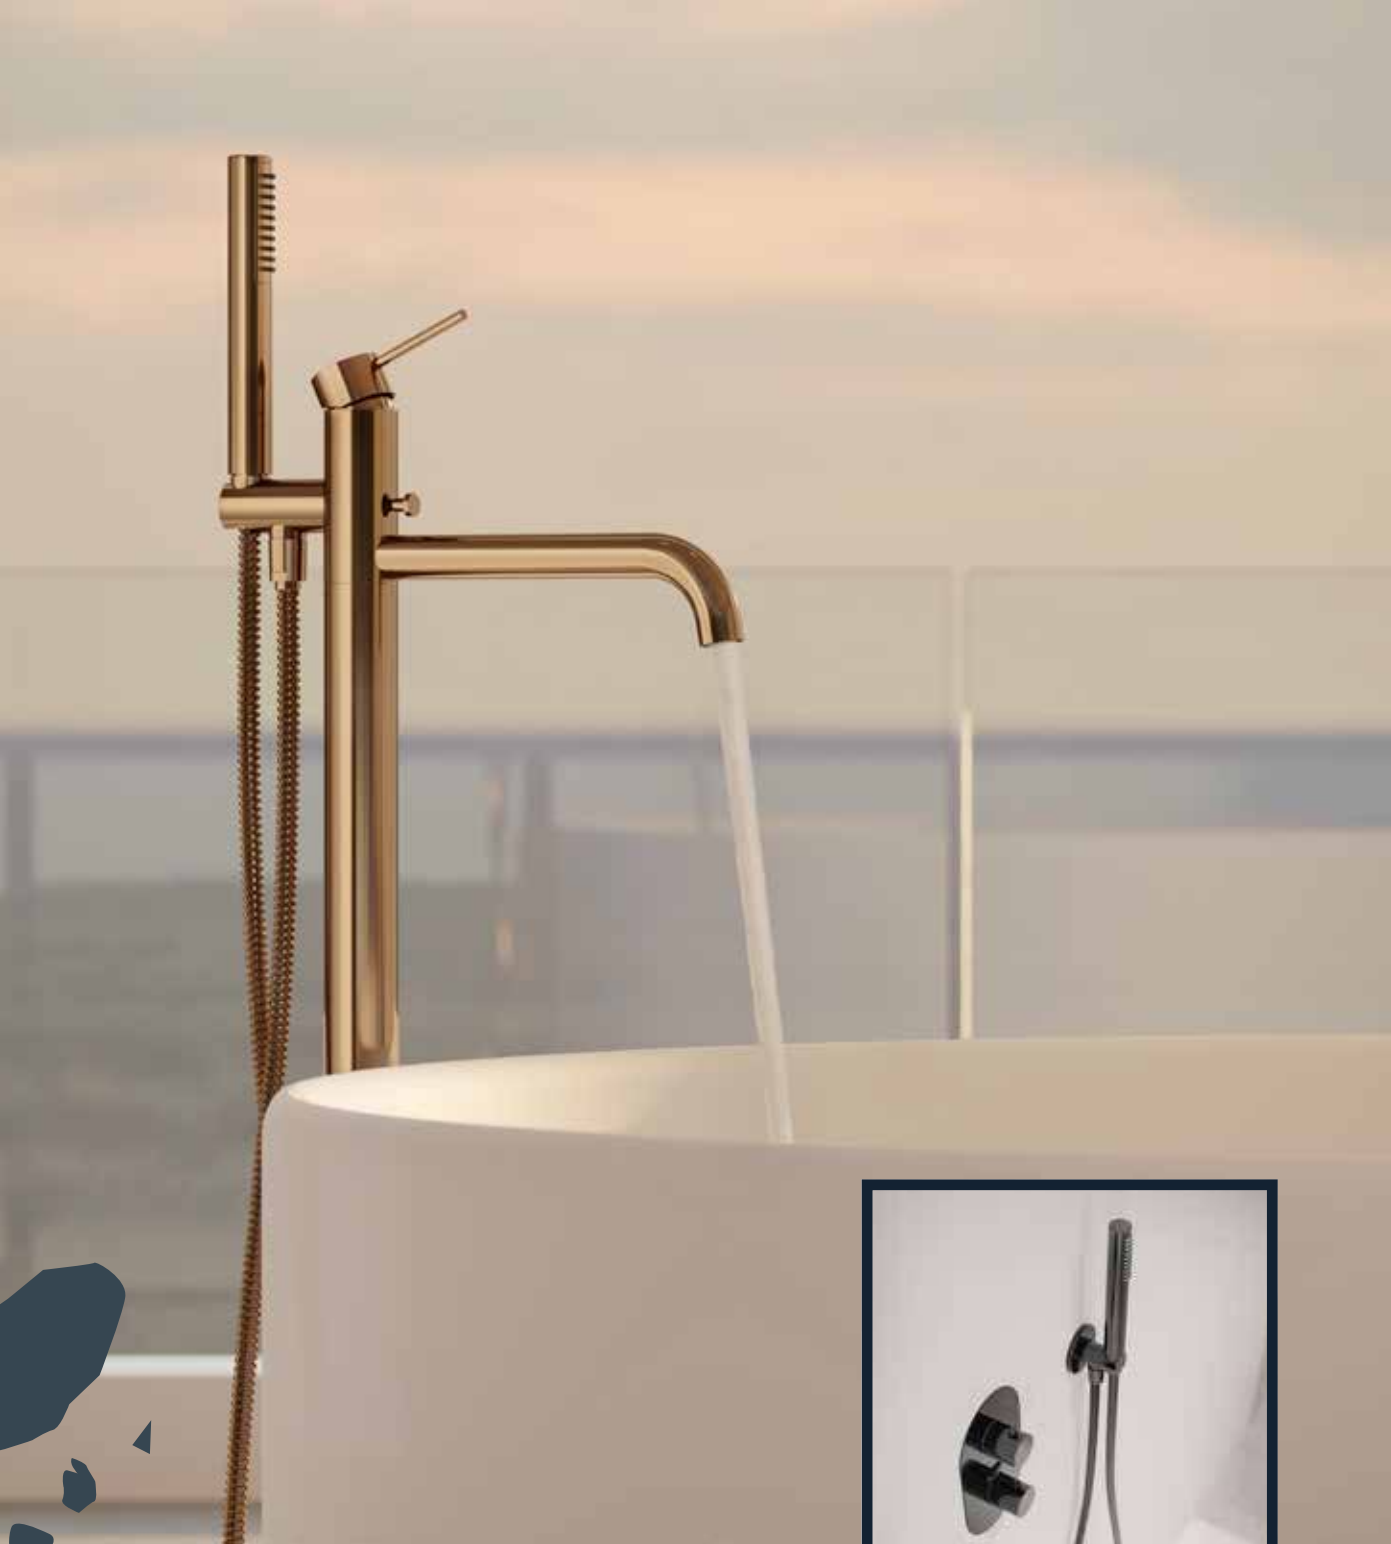

Batéria AXOR MONTREUX
vaňová, podomietková, chróm **od 1 121,40 €**

VELIS

Čistý minimalizmus, sloboda a technológia sú charakteristickými znakmi série Velis, ktorá svojou nadčasovosťou oslavuje príchod novej dekády. Vďaka kartuši v najnovšej verzii Nobili Widd®, ktorá má špeciálny systém miešania vody, sú batérie Velis veľmi ekologické. Otváranie vody je z centrálnej polohy nastavené na studenú vodu a to vedie k značnej úspore. Sériu sa vyrába v štyroch prevedeniach, ktoré môžete vidieť vpravo.