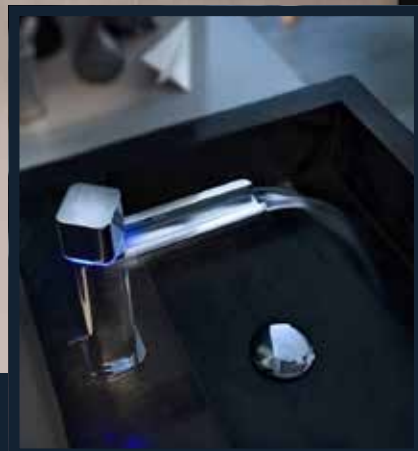

od 500,40 €

LOOP

Príťahuje a zvädza každého kto sa na ňu pozrie. Kolekcia Loop stelesňuje najlepšie technológie s hranatou estetikou. Výsledkom je mimoriadne čistý dizajn, ktorého hrany sú elegantné a príťažlivé natoľko, že určujú ďalší smer navrhovania. Táto séria sa riadi heslom „Buď všetko alebo nič.“