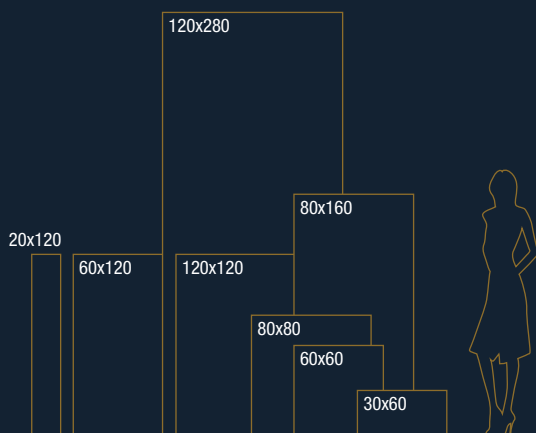

86,89 €/m²
61,95 €/m²

Dlažba Corten

80x80 rekt.
● 83552

86,89 €/m²
61,95 €/m²

Dlažba Iron

80x80 rekt.
● 84582

81,16 €/m²
61,95 €/m²

	30x60	60x60	20x120	60x120	80x80	80x160	120x120	120x280 (6 mm)	60x60 (2 cm)	80x80 (2 cm)
Mat rektifikovaný	46,95 €/m ²	47,95 €/m ²	54,95 €/m ²	54,95 €/m ²	61,95 €/m ²	84,95 €/m ²	69,95 €/m ²	99,95 €/m ²	64,95 €/m ²	82,95 €/m ²
Melt rektifikovaný			79,95 €/m ²	59,95 €/m ²						
Antislip lisovaný	38,95 €/m ²									