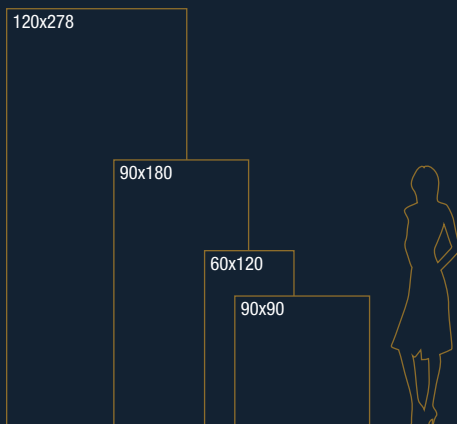

Ambra Sahara Noir

Resin

	60x120	90x90	90x180	120x278 6 mm
lesk	79,95 €/m ²	83,95 €/m ²	94,95 €/m ²	139,95 €/m ²
mat/silktech	61,95 €/m ²			

UNIQUE TRAVERTINE

30x20

20x20

prevedenie Opus

Dokonalá kombinácia klasického travertínu v súčasnom dizajne. Výrazná a všestranná séria je vytvorená v štyroch prevedeniach pre moderný pohľad na travertín. Veľmi pestrá škála zahŕňa prirodzené možnosti, ako je napríklad Vein Cut - so známym pozdĺžnym žilovým vzorom vytvoreným rezaním v smere žíl, či Minimal - inšpirovaný spôsobom, akým je tvarovaná spodná strana travertínovej dosky. Nezvyčajnejšie verzie sú zas Ruled - s mnohými trojrozmernými drážkami a vyjazdenými koľajami a Ancient so sofistikovaným, časom opotrebovaným efektom ideálnym pre dobové renovácie a projekty s vintage dizajnom.