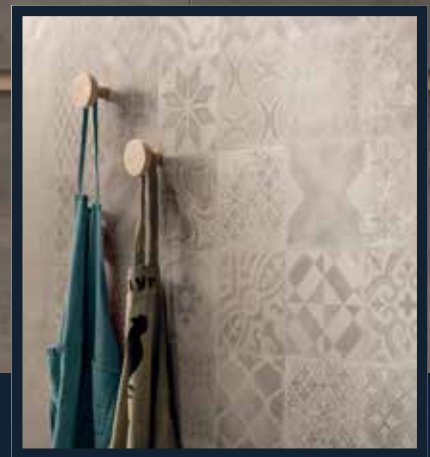

MAKE

Séria v obľúbenom dizajne cementu v 3 typických a 3 metalických cementových odtieňoch. Make ponúka širokú škálu formátov a aj preto je vhodná na použitie do komerčných, ale aj privátnych priestorov. Formát 80x80 je vyrábaný aj v 2 cm hrúbke a teda rovnaký dizajn môže byť použitý aj v exteriéri - na terase či v okolí bazéna. Dekor patchworku vo formáte 20x20 podčiarkuje komplexnosť tejto série a je možné ho použiť na stenu aj podlahu.