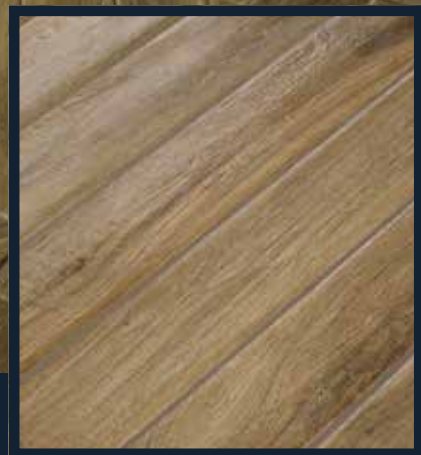

VINTAGE

Séria Vintage predstavuje dizajn voskovaných drevených parkiet vyrábaných na mrazuvzdornom grese v typickom parketovom formáte 7,5x45 a tiež v prevedení Chevron, čo je vlastne obrátený tvar písmena V. V krabici je 13 kusov ľavých a 13 kusov pravých dlaždíc. Chevron typ pokládky sa s obľubou používa najmä vo Francúzsku, ale veríme, že si nájde svojich obdivovateľov aj u nás a môže byť použitý namiesto tradičnej parketovej pokládky na tzv. rybiu kosť alebo aj kombináciou týchto 2 spôsobov.