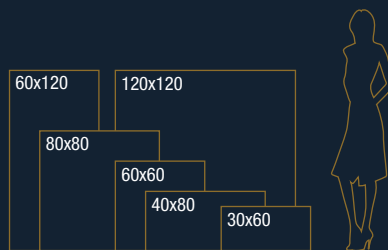

Dlažba Avorio
80x80 rekt.
● 10343

86,89 €/m²
61,95 €/m²

Dlažba Canapa
80x80 rekt.
● 10344

81,66 €/m²
61,95 €/m²

Dlažba Senape
80x80 rekt.
● 10345

81,66 €/m²
61,95 €/m²

Dlažba Cenere
80x80 rekt.
● 10347

81,66 €/m²
61,95 €/m²