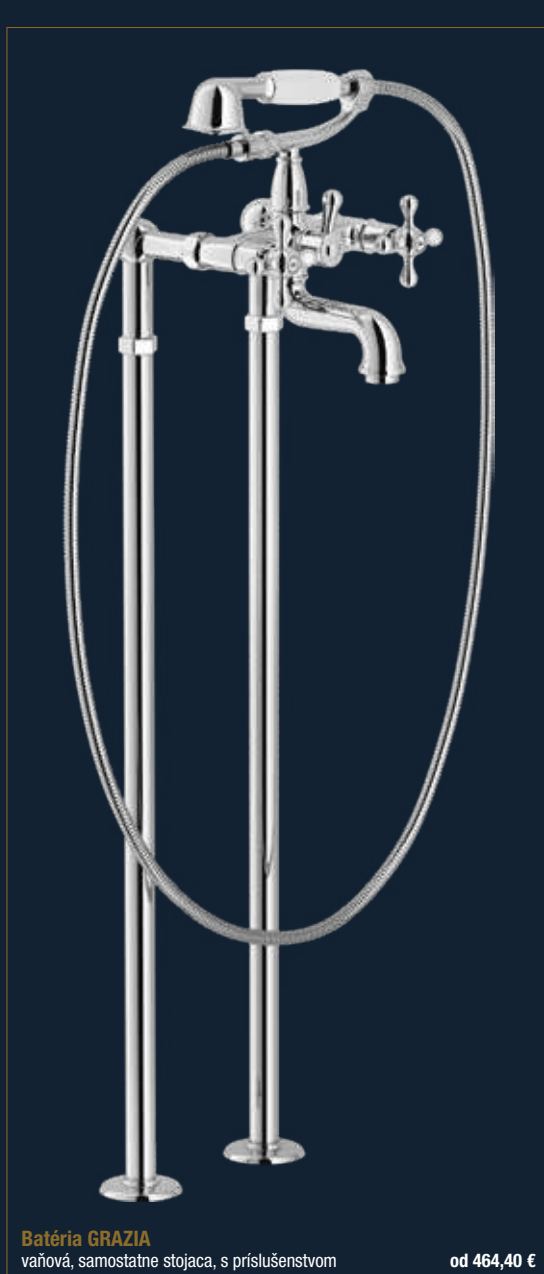

od 530,40 €
od 258,00 €

Batéria GRAZIA

vaňová, samostatne stojaca, s príslušenstvom

od 464,40 €

LUXUSNÉ SPRCHY

Najnovšie sprchové hlavice AXOR. Dva univerzálne vzory, ktorých východiskovým bodom je dokonalá geometria. Kruh alebo štvorec sú definované čiarami a zmenšenými plochými spojkami. A na sprchovej doske vynikajúca inovácia: dýzy, ktoré sa zasunú, keď je voda vypnutá. K dispozícii v dvoch veľkostiach (250 a 300 mm) a v jednorúrdovej a dvojruďdovej verzii. Skončené buď v Chrome, alebo v jednom z až 15 povrchov AXOR FinishPlus.