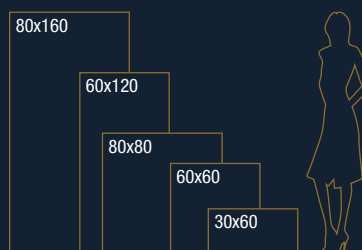

Dlažba Sand Ribbed

60x120 rekt.
● 87740

1,44
101,24 €/m²
59,95 €/m²

	30x60	60x60	60x120	80x80	80x160	*120x120	*60x120 2 cm
mat	47,95 €/m²	48,95 €/m²	54,95 €/m²	61,95 €/m²	84,95 €/m²	69,95 €/m²	
ribbed	77,95 €/m²		59,95 €/m²				
antislip			54,95 €/m²				79,95 €/m²

* iba farby Sand a Greige