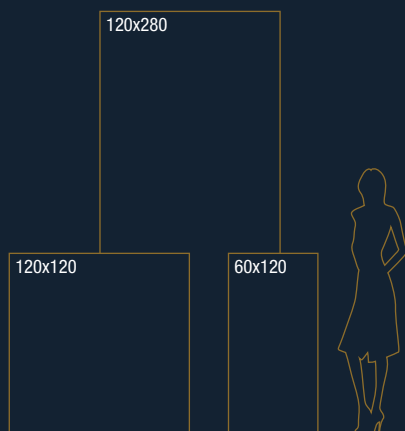

● 16681

94,68 €/m²

66,95 €/m²

Dlažba Sahara Noir

60x120 rekt. lux 6 mm

● 16687

94,68 €/m²

66,95 €/m²