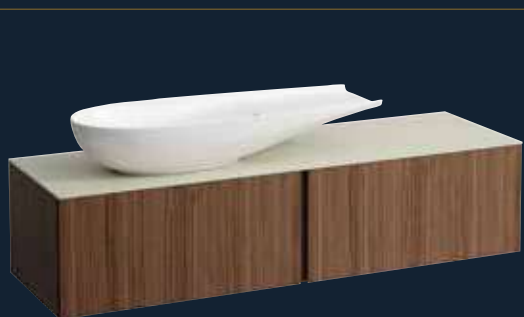

Skrinka ILBAGNOALESSI ONE
100x34x32 cm, s 1 zásuvkou, s výrezom pre sifón vľavo, noce canaletto **1 051,20 €**

Umývadlová misa ILBAGNOALESSI ONE
100x38 cm, bez otvoru, bez prepadu, biela, LCC **od 1 545,95 €**

Skrinka ILBAGNOALESSI ONE
160x37x50 cm, s 2 zásuvkami a výrezom vľavo, noce canaletto **od 2 784,18 €**