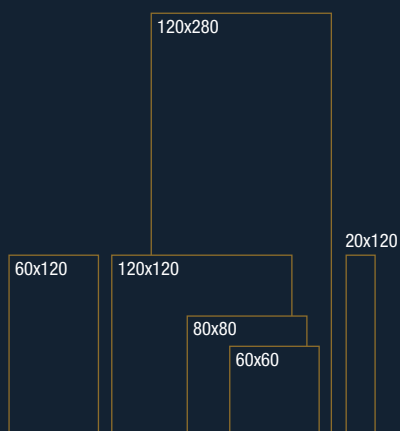

91,68 €/m²
54,95 €/m²

Dlažba White

listello mix 20x120 rekt.

● 91897

118,86 €/m²

94,95 €/m²

	€/m ²	60x60	60x120	80x80	120x120	20x120 listello mix	120x280 6 mm *	80x80 (2 cm) **
mat		47,95	54,95	61,95	69,95	94,95	99,95	
antislip R11			54,95					82,95