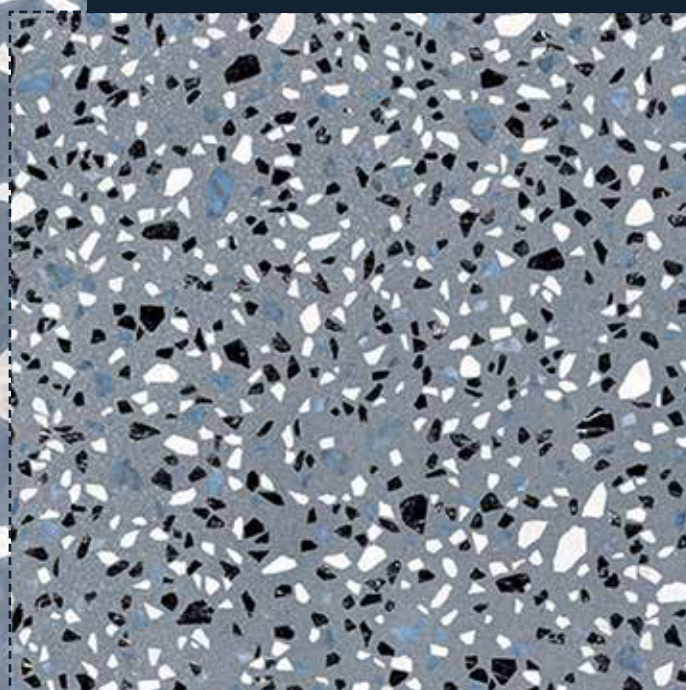

Dlažba Blue classic

90x90 rekt.

● 93006

91,80 €/m²
62,95 €/m²

prevedenie/rozmer	60x60	60x120	90x90
minimal	46,95 €/m²	51,95 €/m²	62,95 €/m²
classic	46,95 €/m²	61,95 €/m²	62,95 €/m²
rock	46,95 €/m²	61,95 €/m²	
pop	46,95 €/m²	61,95 €/m²