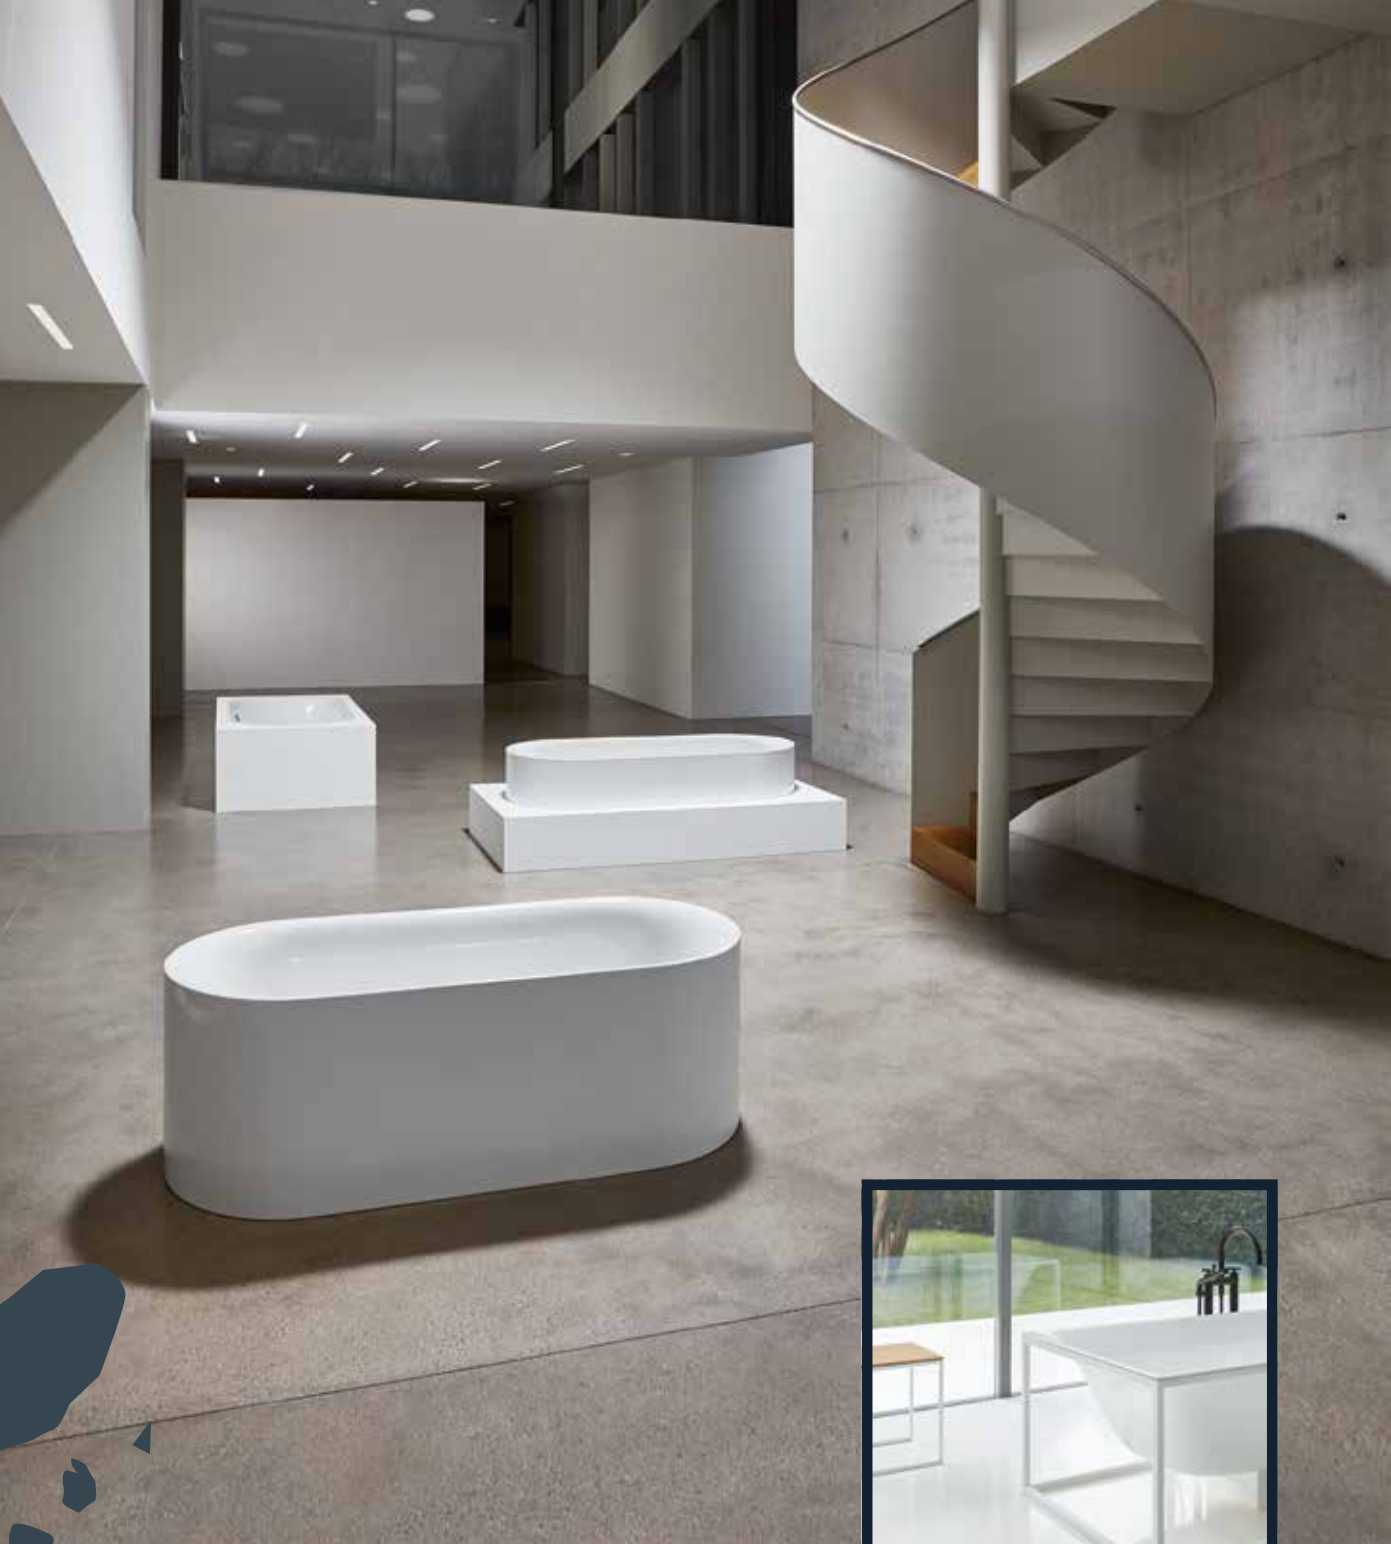

VANE VOLNE STOJACE

Oceľové rámy s práškovou povrchovou úpravou držia vane a umývadlá línie BETTE Lux Shape v priestore ako-by nič nevážili. Vyzdvihujú tak celú krásu organického tvaru vane. Myšlienku perfektnej redukcie podčiarkuje špeciálne vyvinutý, neviditeľný prepád a náročné detaily, ako sú precízne rohy vane, ktoré líčujú s hranami podstavca. Keď sa objekt kúpania mení na objekt bývania – prvé vane odeté do látky vnášajú do kúpeľne útulnosť a komfort. Čelá vaní sú potiahnuté vode odolnou a klimaticky rezistentnou tkaninou. Jedinečné prednosti glazovanej titánovej ocele sú elegantne spojené s textilným dotykom a optickou útulnosťou.