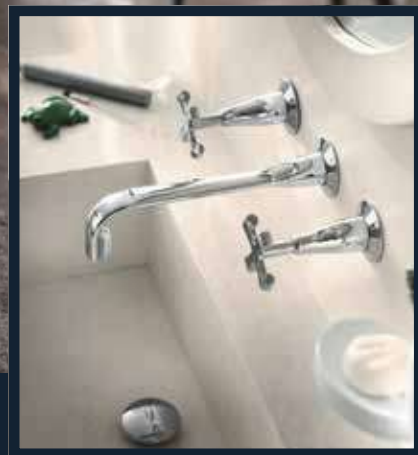

CARLO PRIMERO

Dokonalá kombinácia klasických a inovatívnych prvkov. Séria Carlo Primero evokuje nadčasové krivky s nemsrteľným vkusom. Ak je technológia dokonalá, potom estetika vyjadruje dokonalosť. Ak hľadáte nestarnúci dizajn, ktorý vás bude baviť nielen po dokončení kúpeľne ale aj každý deň jej používania, táto séria je stvorená pre vás.