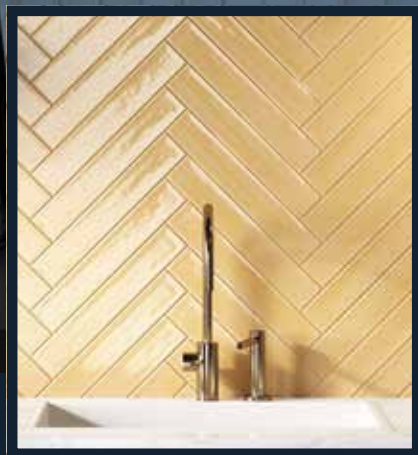

Dlažba Blu
(6 ks) 
6x25 68,05 €/m²
● 11290 59,95 €/m²

Dlažba Taupe
(6 ks) 
6x25 68,05 €/m²
● 11296 59,95 €/m²

Dlažba Emerald
(6 ks) 
6x25 68,05 €/m²
● 11291 59,95 €/m²

Dlažba Black
(6 ks) 
6x25 68,05 €/m²
● 11288 59,95 €/m²