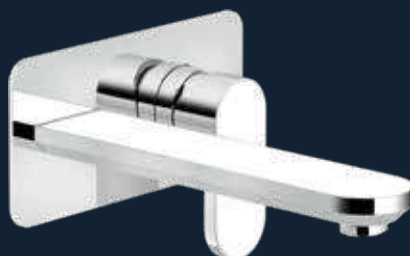

Batéria DRESS
vaňová, podomietková, chróm **od 354,00 €**
Podomietkové teleso pre 2-cestnú batériu **od 162,00 €**

Farebné varianty:

Milky white

Gotham black

Sahara brown

Volcano gray

Shabby wood

Vanilla wood

Heritage wood

Tobacco wood

Natural stone

Midnight stone

Manhattan stone

Corten

Chevron guilloché chrome finish

Chevron guilloché royal gold finish

Scotish guilloché chrome finish

Scotish guilloché royal gold finish