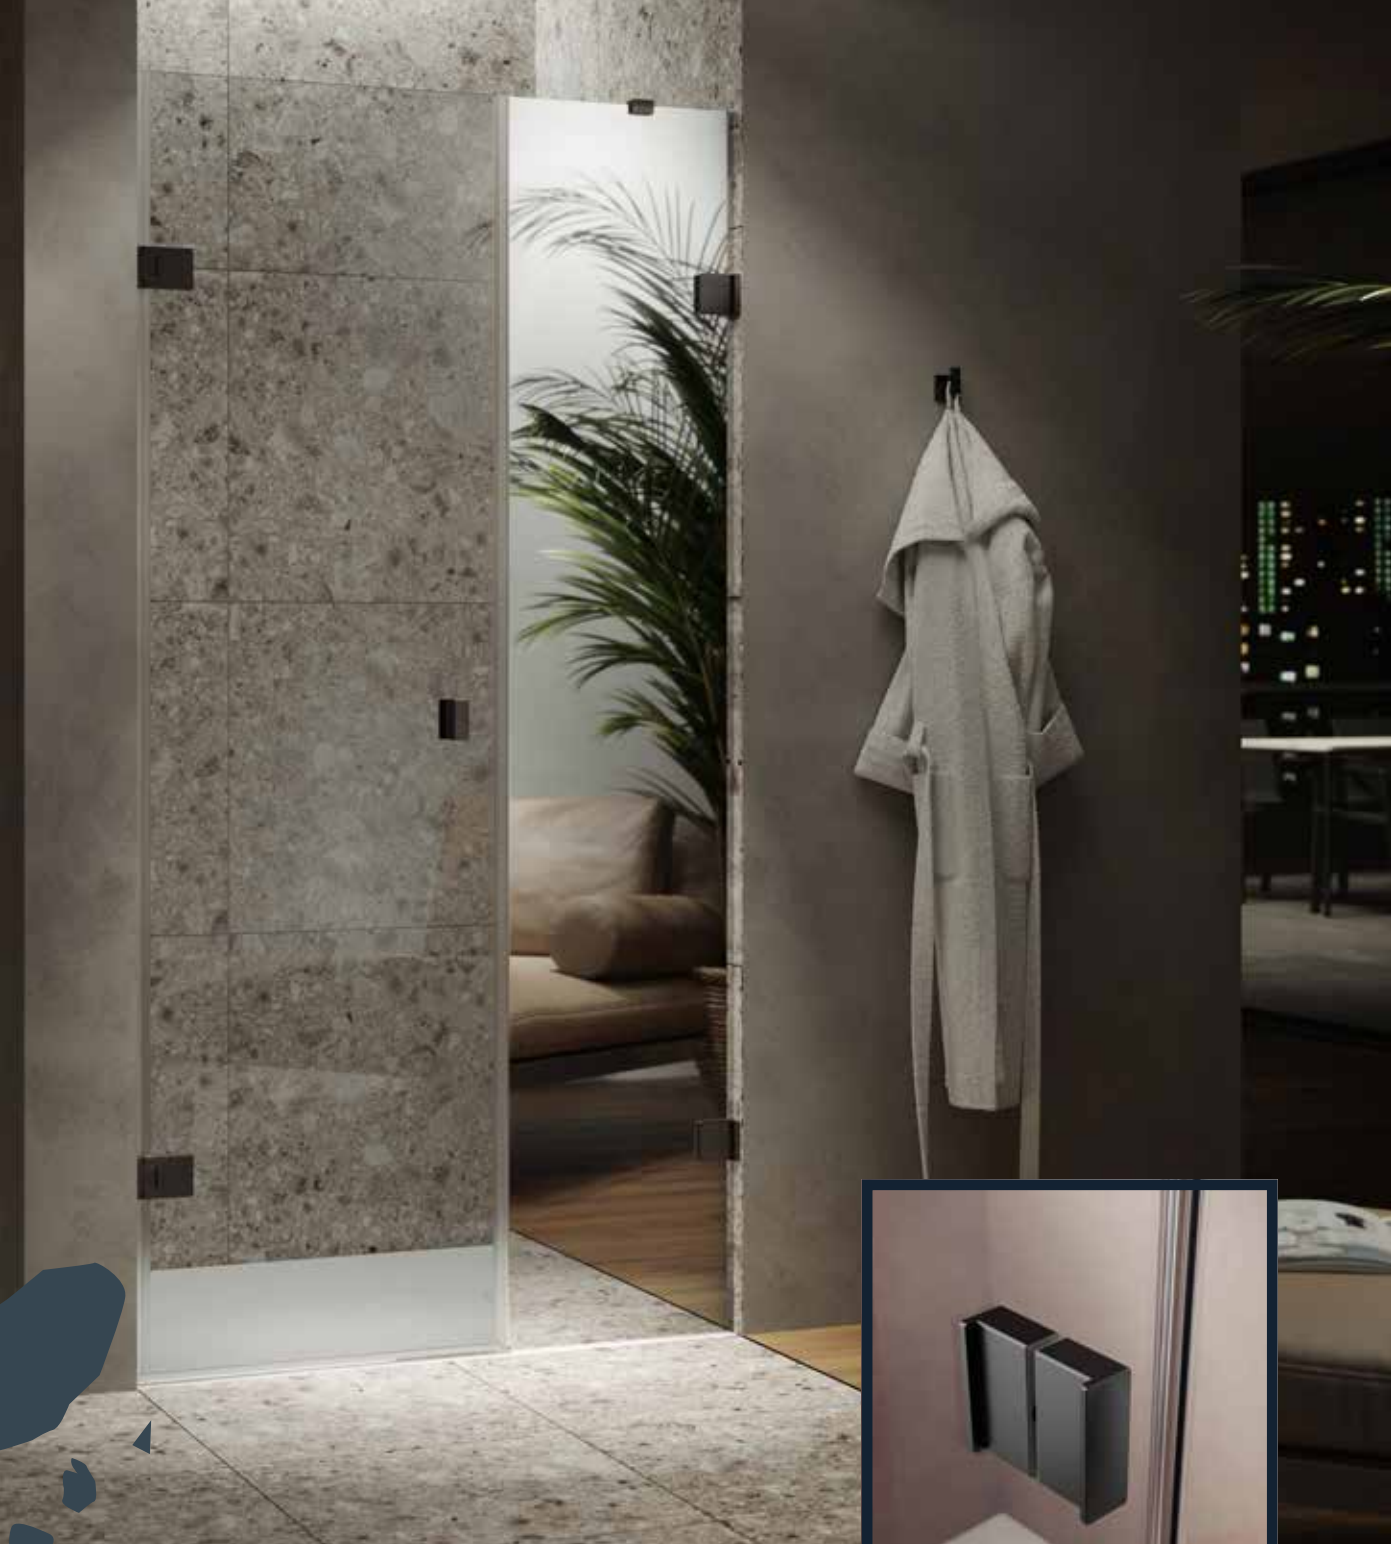

SOLVA PRO

Neobmedzené možnosti v kombinácii so smart technológiou vytvorili perfektný produkt, ktorý skvele vyhovie vašim požiadavkám. Kút je vyrobený zo špeciálneho tvrdeného jednovrstvového skla s hrúbkou 8 mm a spolu s prvotriednou povrchovou úpravou je SolvaPro zobrazením špičkovej kvality. Bezrámové prevedenie kúpeľňu presvetlí a vyzerá aj priestrannejšie. Nadčasový a renomovaný dizajn série sa hodí do akéhokoľvek interiéru. Celkový dojem dovádzajú luxusné detaily (pánty či rukoväť) vo viacerých farebných prevedeniach.