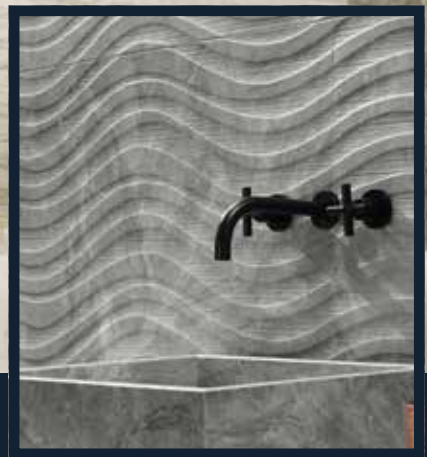

155,06 €/m²
124,95 €/m²

Dlažba Pietra Grey
60x60 lappato
● 94447

110,81 €/m²
84,95 €/m²

Dlažba Pietra Grey
60x120 lappato
● 91902

123,97 €/m²
81,95 €/m²

Dlažba Pietra Grey
120x120 lappato
● 91949

150,28 €/m²
121,95 €/m²