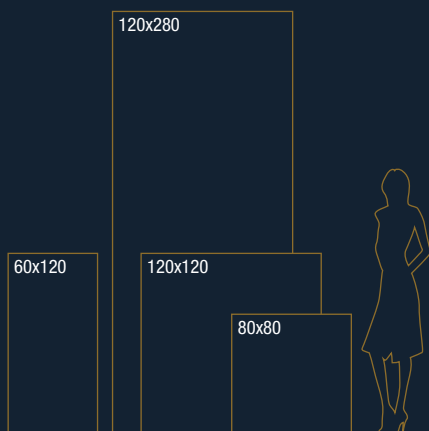

70,20 €/m²
49,95 €/m²

Dlažba Vicenza 6 mm

60x120 rekt.
● 21774

70,20 €/m²
49,95 €/m²

**Dlažba Brennero 6 mm**60x120 rekt.
● 2177670,20 €/m²
49,95 €/m²**Dlažba Provence 6 mm**60x120 rekt.
● 2177570,20 €/m²
49,95 €/m²**Dlažba Travertino Greige 6 mm**60x120 rekt.
● 2178370,20 €/m²
49,95 €/m²**Dlažba Ceppo Di Gre 6 mm**60x120 rekt.
● 2178470,20 €/m²
49,95 €/m²