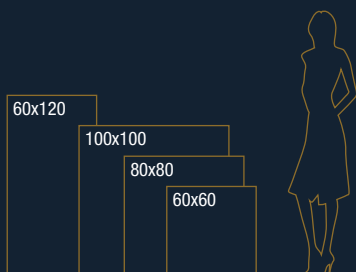

*60x60	60x120	*80x80	100x100	80x80 2 cm	100x100 2 cm
mat	44,95 €/m²	54,95 €/m²	54,95 €/m²	59,95 €/m²	82,95 €/m²	89,95 €/m²

* Advance - antibakteriálne a antivírusové dlažby v rozmere 60x60 a 80x80 +5 €/m²