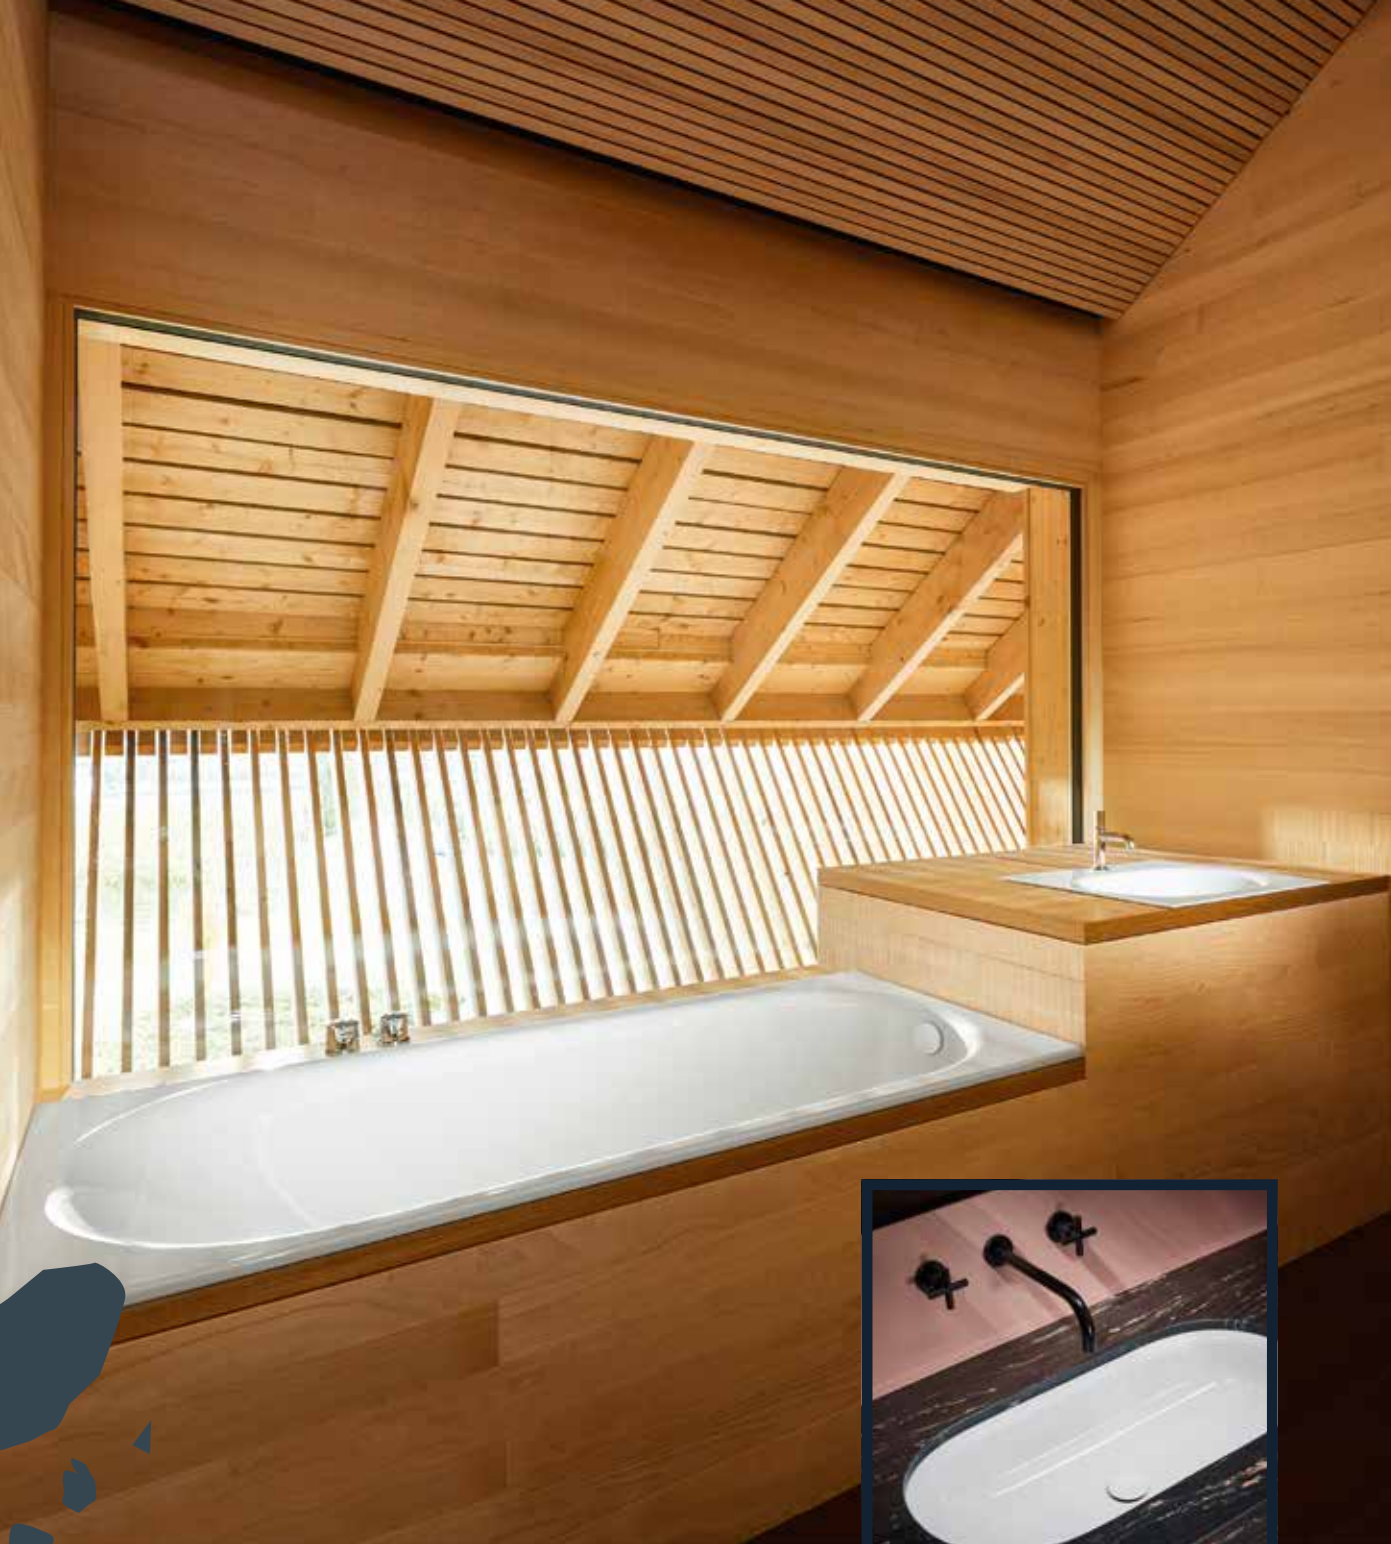

od 6123,60 €

Voľn stojaca vaňa BetteLux Oval Silhouette s príslušenstvom, biela
Šírka 1700 - 1900 mm, hĺbka 750 - 900 mm, výška 450 mm

od 5832,00 €

VANE NA ZABUDOVANIE

Kúpeľňa, ako miesto jedinečnej architektúry, stále viac a viac získava na význame. V tejto súvislosti si tento priestor vyžaduje nový dizajn a nové funkcie. Spojenie osvedčeného tvaru s modernou ľahkosťou. 8 milimetrov ohýbaný okraj vane podčiarkuje elegantnosť nadčasových vaní. Ľahko a pôvabne sa integruje do každého interiéru. Odtok umiestnený v strede a kompletne symetrické línie umožňujú pohodlné kúpanie - aj vo dvojici.