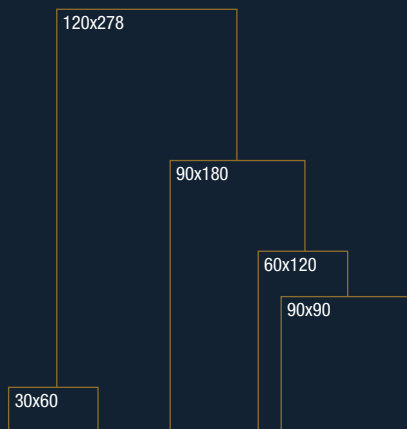

Dlažba Black
60x120 rekt. lappato
● 15166

1.44
121,20 €/m²
79,95 €/m²

Dlažba Ivory
90x90 rekt. lappato
● 15168

1,62
123,48 €/m²
83,95 €/m²

Dlažba Ivory
90x180 rekt. lappato
● 15167

3,26
138,12 €/m²
94,95 €/m²

Dlažba Ivory
60x120 rekt. lappato
● 15160

1,44
121,20 €/m²
79,95 €/m²

	30x60	60x120	90x90	90x180*	12x278 (6,5 mm)
lappato	66,95 €/m ²	79,95 €/m ²	83,95 €/m ²	94,95 €/m ²	139,95 €/m ²
silktech/mat	44,95 €/m ²	61,95 €/m ²			