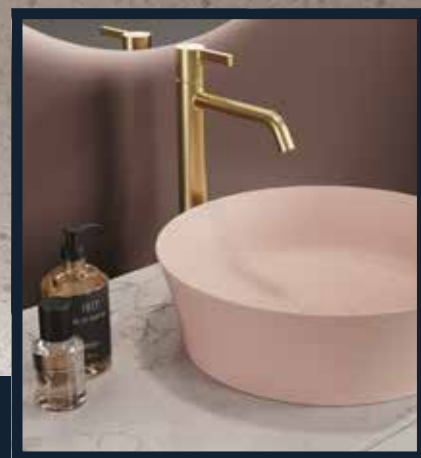

Rimless, so sedátkom duroplast, SlowClose, biela

480,50 €

ATELIER COLLECTION

Atelier Collection ohlasuje novú éru dizajnu. Kolekcia s modernistickým, súčasným, tradičným a vintage štýlom povyšuje kúpeľňový dizajn nad rámec očakávaní. V sérii nájdete všetko, čo potrebujete na vytvorenie výnimočného priestoru kúpeľne. Všetky produkty sú navrhnuté s ohľadom na potreby zákazníka, či už ide o najnovšie farebné trendy alebo inovatívne materiály. Nové materiály umožňujú vysoko komplexný dizajn a trvalo udržateľné riešenia, ktoré pomáhajú šetriť vodu. Objavte kolekciu keramiky, ktorá zapôsobí v akomkoľvek priestore a skombinujte ju s elegantným nábytkom.