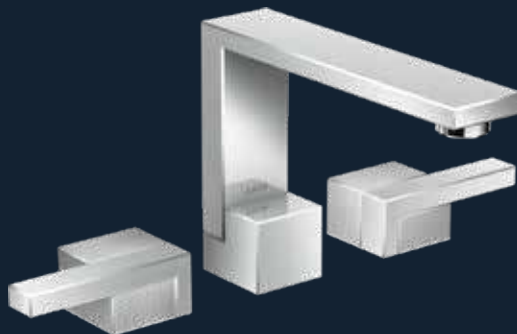

Batérie AXOR EDGE
umývadlová, 3-otvorová, s odtokovou garnitúrou, chróm od 2 061,60 €