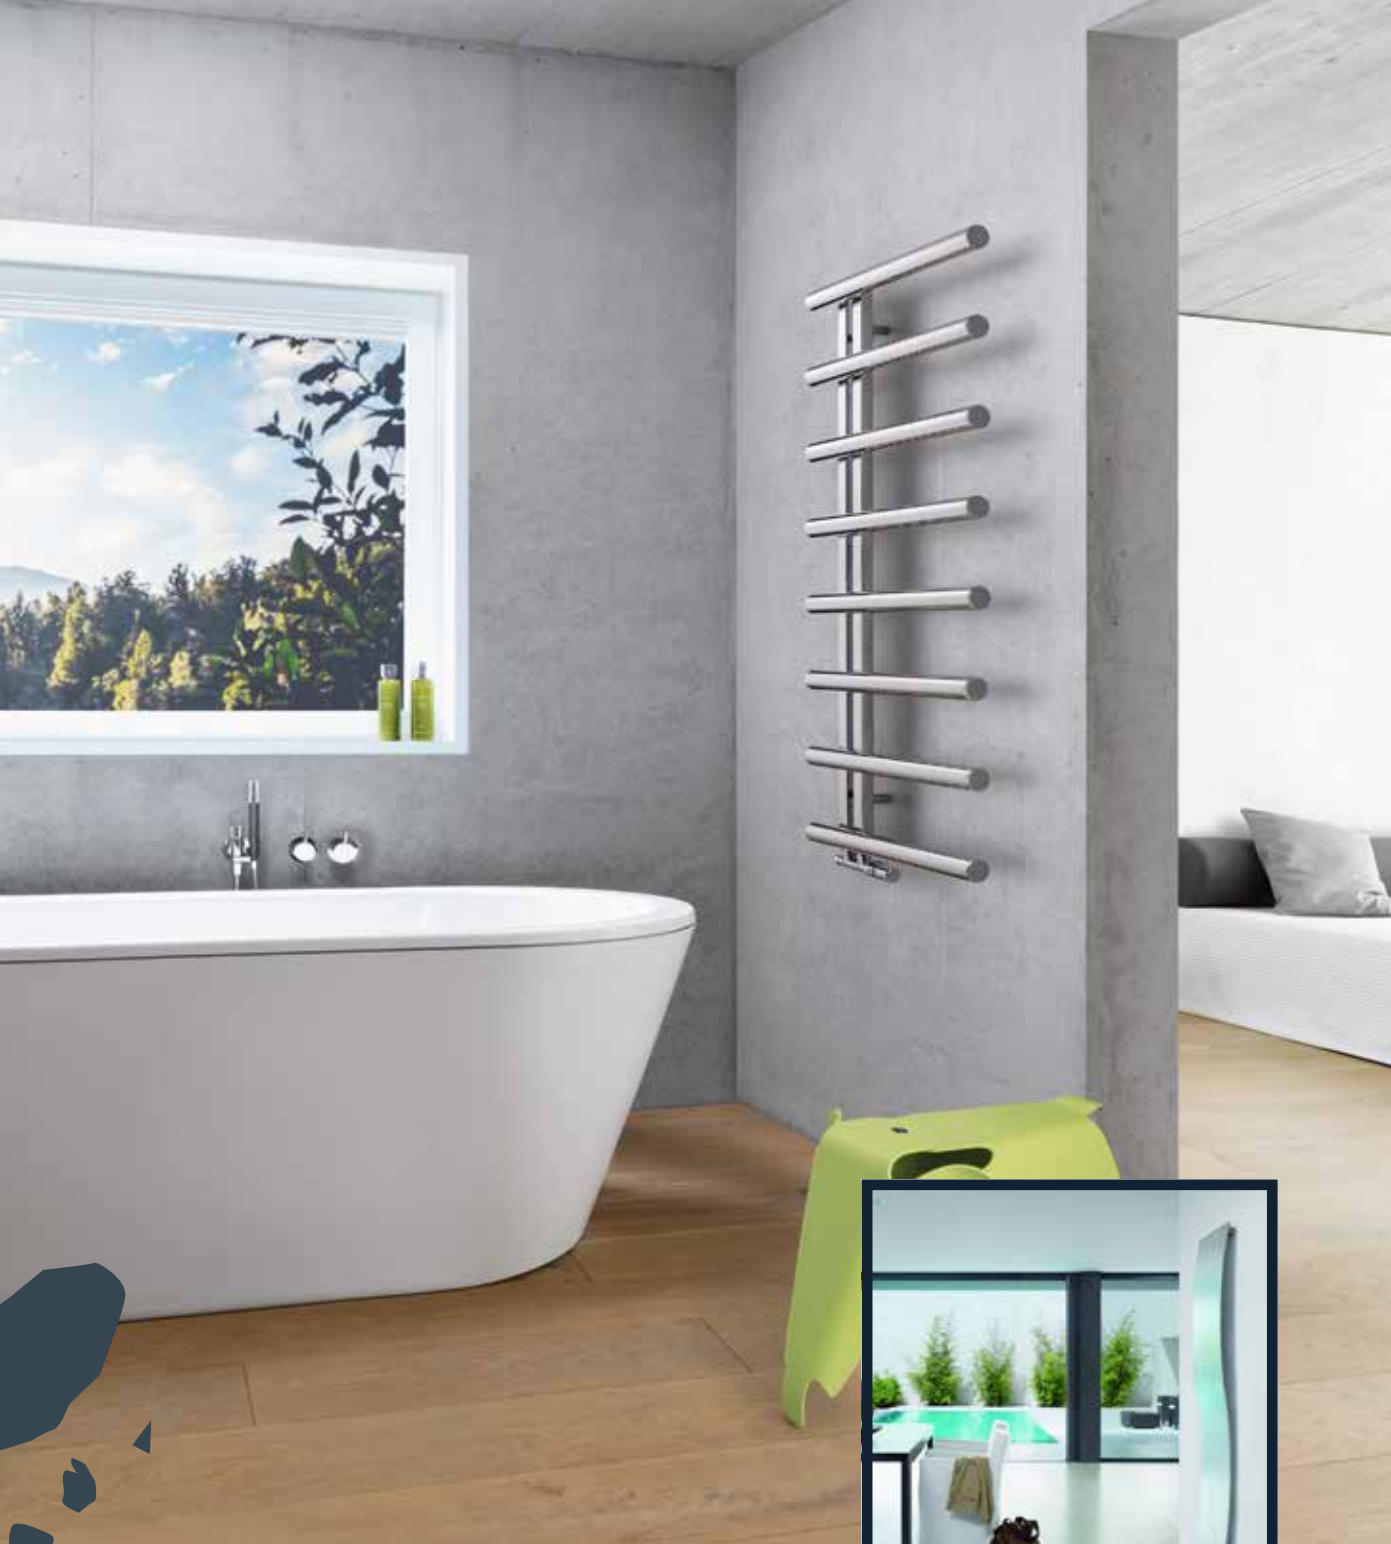

LUXUSNÉ KÚPEĽŇOVÉ RADIÁTORY

Spojenie inovatívnej technológie s unikátnym dizajnom. Runtal predstavuje exkluzívne radiátory, kombinujúce hlboké porozumenie materiálu a funkcie s nezameniteľným citom pre dizajn a architektúru interiéru. Tým prispieva k dokonalému estetickému dojmu z bytového a pracovného prostredia.