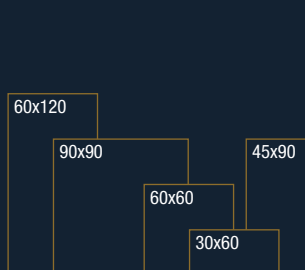

177,24 €/m²
119,95 €/m²

Dlažba Nero
45x90 rekt. mat
● 88247

79,32 €/m²
54,95 €/m²

Mozaika Nero
30x60 mat listelli
● 88426

177,24 €/m²
119,95 €/m²

	30x60	60x60	*60x120	45x90	90x90
Mat	44,95 €/m ²	46,95 €/m ²	61,95 €/m ²	54,95 €/m ²	62,95 €/m ²
Lappato	54,95 €/m ²	54,95 €/m ²		62,95 €/m ²	72,95 €/m ²