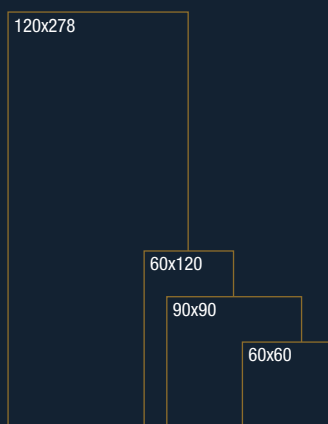

Dlažba Calacatta Black
60x120 rekt. lapp.
● 93165

1.44
121,20 €/m²
79,95 €/m²