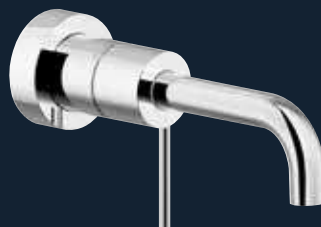

Batéria VELIS 200
umývadlová, nástenná, chróm **od 312,00 €**
Podomietkové teleso pre umývadlovú nástennú batériu **od 124,80 €**

Farebné varianty:

Nikel

Inox

Diamond
Smoke

Red
Canyon