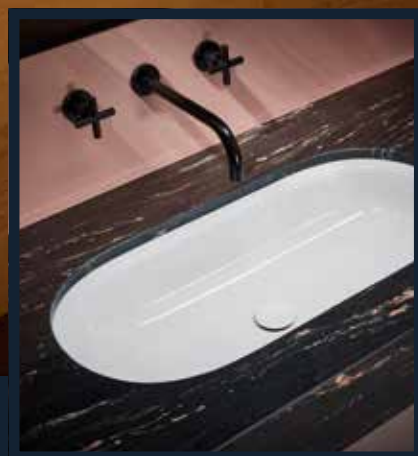

od 6123,60 €

Voľn stojaca vaňa BetteLux Oval Silhouette s príslušenstvom, biela
Šírka 1700 - 1900 mm, hĺbka 750 - 900 mm, výška 450 mm

od 5832,00 €

VANE NA ZABUDOVANIE

Kúpeľňa, ako miesto jedinečnej architektúry, stále viac a viac získava na význame. V tejto súvislosti si tento priestor vyžaduje nový dizajn a nové funkcie. Spojenie osvedčeného tvaru s modernou ľahkosťou. 8 milimetrov ohýbaný okraj vane podčiarkuje elegantnosť nadčasových vaní. Ľahko a pôvabne sa integruje do každého interiéru. Odtok umiestnený v strede a kompletne symetrické línie umožňujú pohodlné kúpanie - aj vo dvojici.