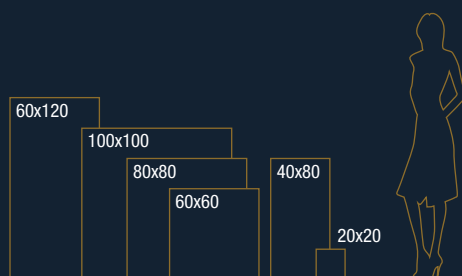

	20x20 mix	40x80	60x60	60x120	80x80	100x100	80x80 2 cm
mat	77,95 €/m ²	44,95 €/m ²	39,95 €/m ²	52,95 €/m ²	46,95 €/m ²	59,95 €/m ²	79,95 €/m ²

VOLCANO

Dizajn betónu vyrábaný v piatich súčasných farebných odtieňoch dokáže do akéhokoľvek prostredia, interiéru či exteriéru, vnieť jedinečnú atmosféru. Sériu sa vyrába v štyroch rektifikovaných formátoch v 9,5 mm hrúbke a dvoch formátoch v 2 cm hrúbke, ktoré sú vhodné do exteriéru. Túto sériu je možné objednať za príplatok aj s technológiou ADVANCE – antivírusová a antibakteriálna ochrana pre vašu zdravšiu a čistejšiu domácnosť.