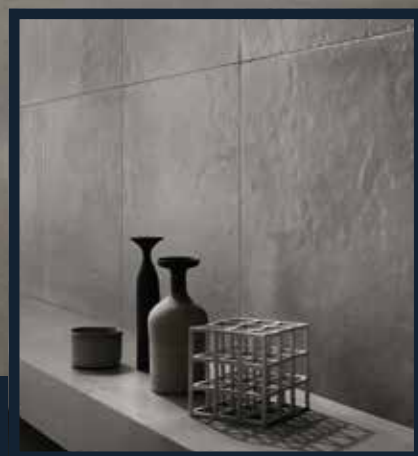

101,24 €/m²
59,95 €/m²

Dlažba Cotto Irregolo
60x120 rekt.
● 10322

101,24 €/m²
59,95 €/m²

Dlažba Cotto Mini Irregolo
60x120 rekt.
● 10323

101,24 €/m²
59,95 €/m²

ICONE BLEU

Inšpiráciou pre túto sériu je historický belgický kameň Bluestone. Séria sa vyrába v 4 odtieňoch zemitých farieb. Celá séria sa vyrába v 4 povrchových úpravách, obsahujúca klasický, matný aj protišmykový povrch (R11). Séria obsahuje aj geometrický dekor s názvom Ligne, ktorý naplno vynikne pri využití vo väčšej ploche ako dekoračná/emočná stena. Ponuku povrchov uzatvára povrch s efektom schodeného kameňa, ktorý je navyše doplnený na oko nepravidelným ukončením hrán, nazývaný Spazzolato. Ponuku uzatvára 2 cm hrubá dlažba vhodná pre exteriérové využitie.