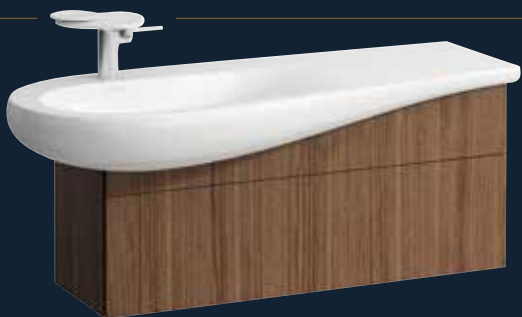

Umývadlo ILBAGNOALESSI ONE
120x50 cm, do nábytku, odkladacia plocha vpravo, LCC **1 650,18 €**