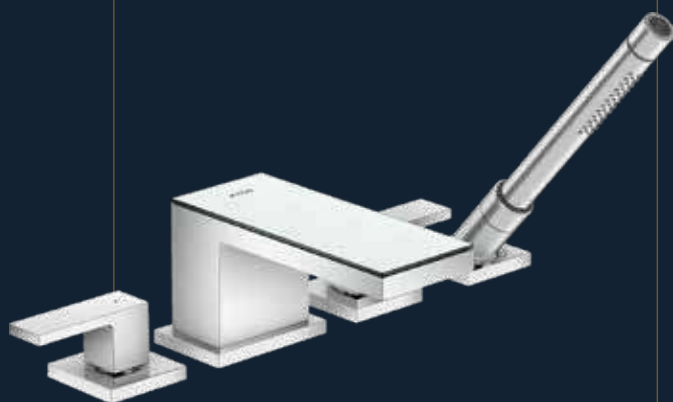

Batéria AXOR MY EDITION
4-otvorová na okraj vane, chróm/zrkadlové sklo

od 2 173,08 €