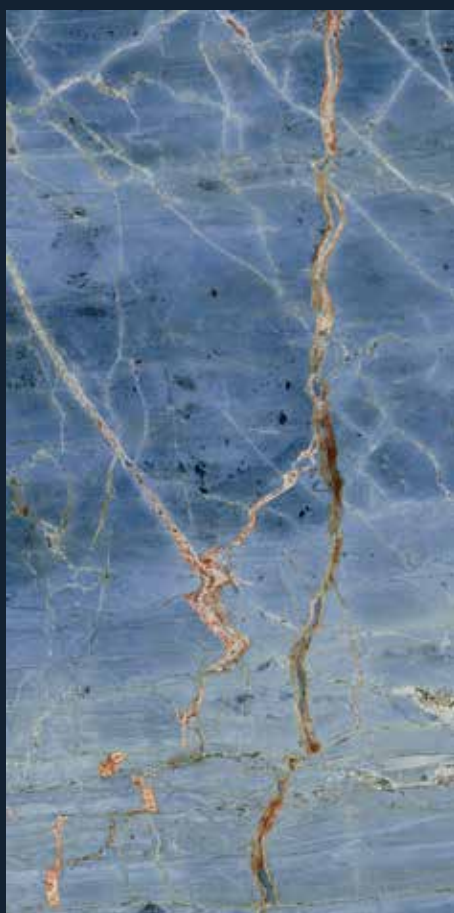

94,68 €/m²

66,95 €/m²

Dlažba Grey Stone

60x120 rekt. lux 6 mm

● 16684

94,68 €/m²

66,95 €/m²

Dlažba Blue Denim