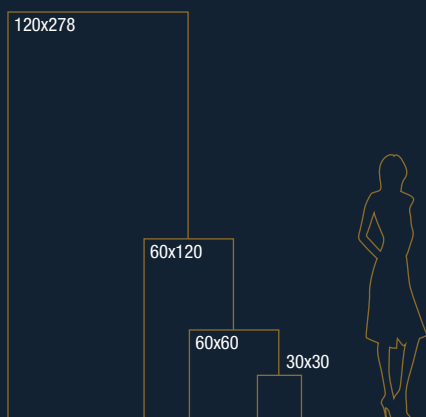

120,10 €/m²
79,95 €/m²

Dlažba Topazio
60x60 rect.
● 93819

70,56 €/m²
46,95 €/m²

Dlažba Gemma Topazio
30x30 rect. Lapp
● 93826

149,76 €/m²
99,95 €/m²

Dlažba Perla
60x120 rect. lapp
● 93805

 1,44
121,20 €/m²
79,95 €/m²

Dlažba Argento
60x120 rect. lapp
● 93808

 1,44
121,20 €/m²
79,95 €/m²

	30x30	60x60	60x120	120x278 (6 mm)
lesk	99,95 €/m ²		od 79,95 €/m ²	od 139,95 €/m ²
lesk mat	99,95 €/m ²		od 79,95 €/m ²	
mat		od 46,95 €/m ²	od 61,95 €/m ²	