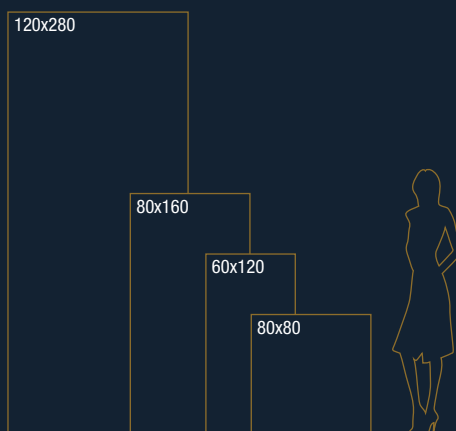

Fiamma

Marrone

Dlažba Amazonite

60x120 rekt. lapp.

● 15321

123,97 €/m²81,95 €/m²

Doporučené kombinácie so sériou Nuances na stranách 86 – 89

	60x120	*80x80	*80x160	120x280 6 mm
mat	od 54,95 €/m ²			
lesk	od 81,95 €/m ²	od 81,95 €/m ²	od 121,95 €/m ²	119,95 €/m ²