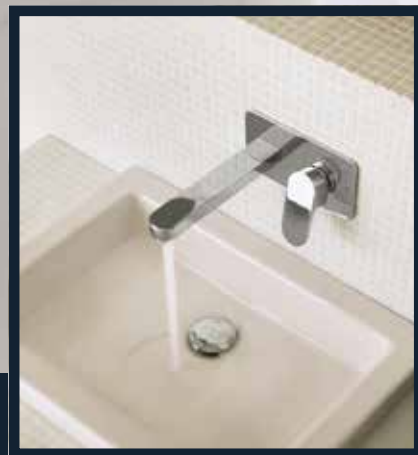

UP

Kolekcia UP spája jednoduché tvary hranu a ovál. Prináša v našom portfóliu mladý vzhľad a výrazného ducha bezprostrednosti a neviazanosti. Odľahčené telo, dynamický charakter a inovatívna duša odkazujú na špičkové technológie. Necháte sa ňou inšpirovať aj vy?