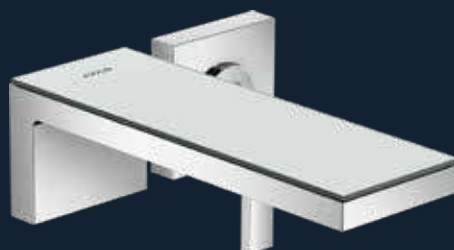

Batéria AXOR MY EDITION 220
umývadlová, nástenná, bez odtokovej garnitúry
chróm/zrkadlové sklo

od 1 179,48 €