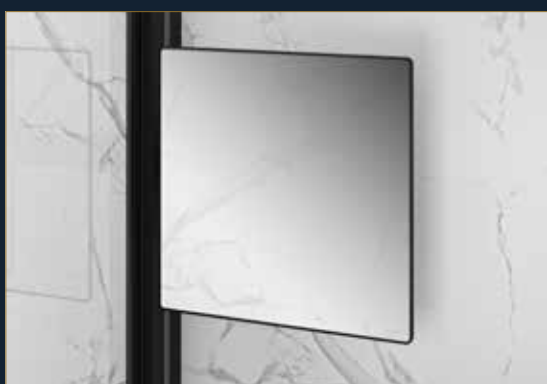

Select+ Mirror
zrkadlo

od 207,60 €