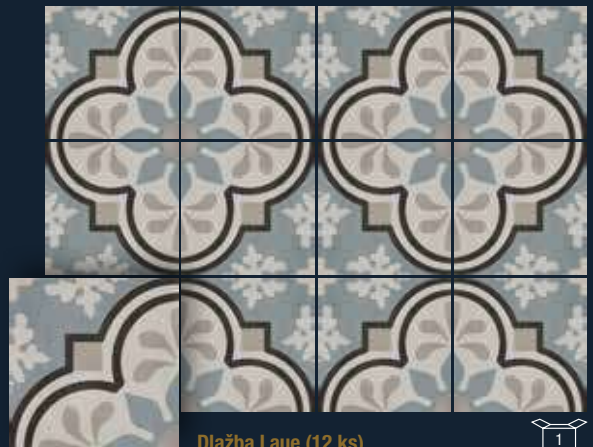

Dlažba Bassel (12 ks)
22,3x22,3
● 94514

47,02 €/m²
39,95 €/m²

Dlažba Mavis (12 ks)
22,3x22,3
● 94515

47,02 €/m²
39,95 €/m²

Dlažba Crile (12 ks)
22,3x22,3
● 94516

47,02 €/m²
39,95 €/m²

Dlažba Laue (12 ks)
22,3x22,3
● 94517