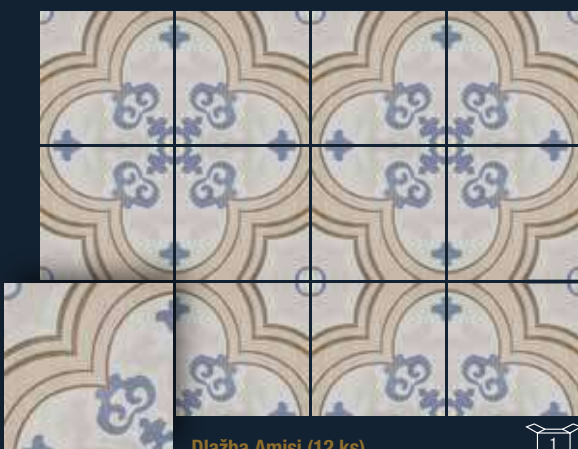

47,02 €/m²
39,95 €/m²

Dlažba Volta (12 ks)
22,3x22,3
● 94518

47,02 €/m²
39,95 €/m²

Dlažba Biela (12 ks)
22,3x22,3
● 94519

47,02 €/m²
39,95 €/m²

Dlažba Amisi (12 ks)
22,3x22,3
● 94520

47,02 €/m²
39,95 €/m²

Dlažba Ricco (12 ks)
22,3x22,3
● 94521