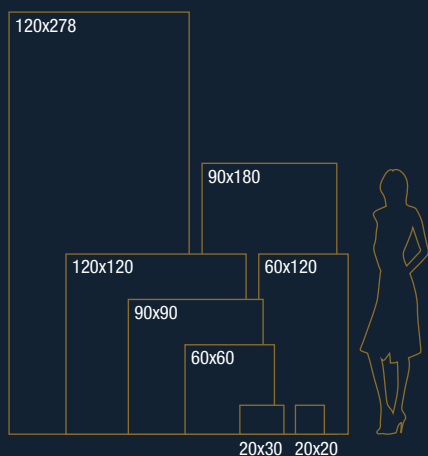

91,80 €/m²

62,95 €/m²

Dlažba White Minimal

90x180 rekt.

● 15105

116,04 €/m²

79,95 €/m²

	60x60	60x120	90x90*	90x180*	120x120*	120x278* (6.5 mm)	20x20 a 20x30 opus
vein cut lappato		79,95 €/m ²				139,95 €/m ²	
vein cut		61,95 €/m ²		79,95 €/m ²			
minimal	46,95 €/m ²	61,95 €/m ²	62,95 €/m ²	79,95 €/m ²	77,95 €/m ²		
ruled		61,95 €/m ²					
ancient	46,95 €/m ²	61,95 €/m ²					104,95 €/m ²