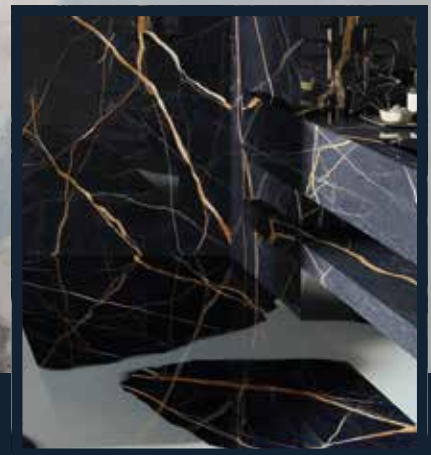

Statuario Lux

Calacatta Gold

Orobico Grey

Sahara Noir

	30x60	60x60	20x120	60x120	80x80	80x160	120x120	120x280
Lappato		od 84,95 €/m ²		od 81,95 €/m ²	od 81,95 €/m ²	od 121,95 €/m ²	121,95 €/m ²	119,95 €/m ²
Lappato satin				od 81,95 €/m ²		od 121,95 €/m ²		
Spazzolato								
Naturale	47,95 €/m ²	48,95 €/m ²	124,95 €/m ²	54,95 €/m ²		84,95 €/m ²		
Rullato								
Onda				67,95 €/m ²				