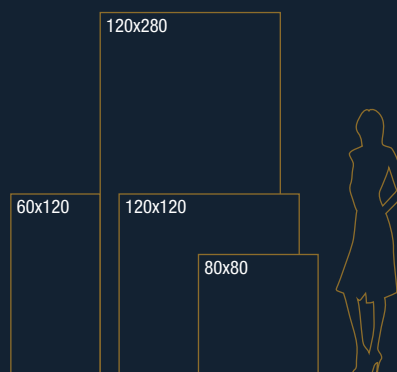

	60x120	120x120	80x80	120x280 6 mm	80x80 2 cm
mat	54,95 €/m ²	71,95 €/m ²	51,95 €/m ²	97,95 €/m ²	79,95 €/m ²

METALINE

Inovatívna séria inšpirovaná kovmi, vyrábaná v piatich farbách, siedmych formátoch a dvoch povrchoch. Typické farby vystihujúce tento industriálny štýl sú farby Corten či Iron a povrch Melt svojim nepravidelným 3D efektom, čím podčiarkuje „surovosť“ a výnimočnosť tejto série. Prevedenie Melt môže byť použité aj ako dekoračná stena v privátnom, ale aj verejnom sektore. Opäť ide o komplexnú sériu, vyrábanú aj v 2 cm hrúbke a aj v Mega formátoch v 6 mm hrúbke.